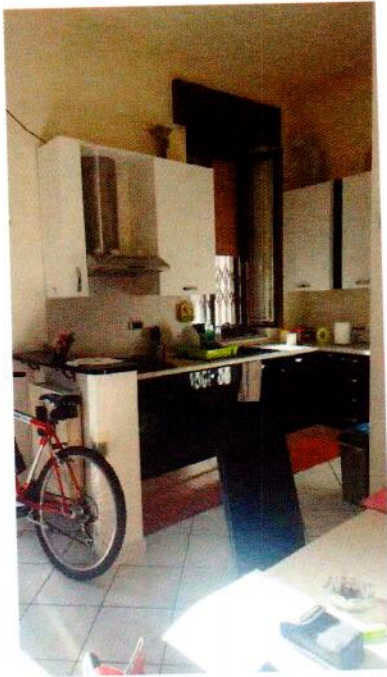

PIOTELLO (MI) – VIA PIEMONTE, 13/A  
DATA SOPRALLUOGO 27/03/2017

APPARTAMENTO PIU CANTINA - FG. 9, PART 218, SUB. 702

VIA PIEMONTE, 13/A- FACCIATA

CORPO INTERNO INGRESSO

CORTILE/ PORTA INGRESSO

SCALE CANTINA

PORTA CANTINA

CANTINA

SUB 702 -INGRESSO/SOGGIORNO

SUB 702 - INGRESSO/SOGGIORNO

SUB 702 - SPAZIO COTTURA

SUB 702 - SOGGIORNO/PRANZO

SUB 702 - BAGNO

SUB 702 - BAGNO