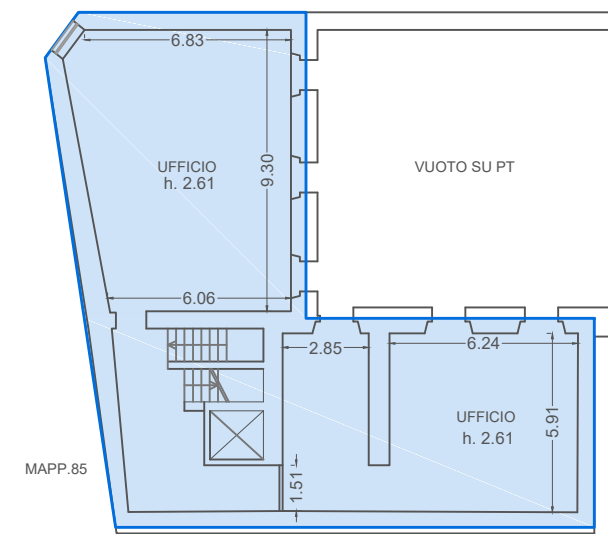

PIANTA PIANO TERRA (PT)

PIANTA PIANO AMMEZZATO (PT)

Legenda

- sub. 704 561 mq
- sub. 704 194 mq

orientamento

Concordato preventivo Milan Mall in liquidazione
 CTU Geom.Luca Mutti
 Calcolo delle superfici commerciali
 (pareti esterne max.50cm)
 Rilievo del 14/10/16
 Tav.4

scala 1:200