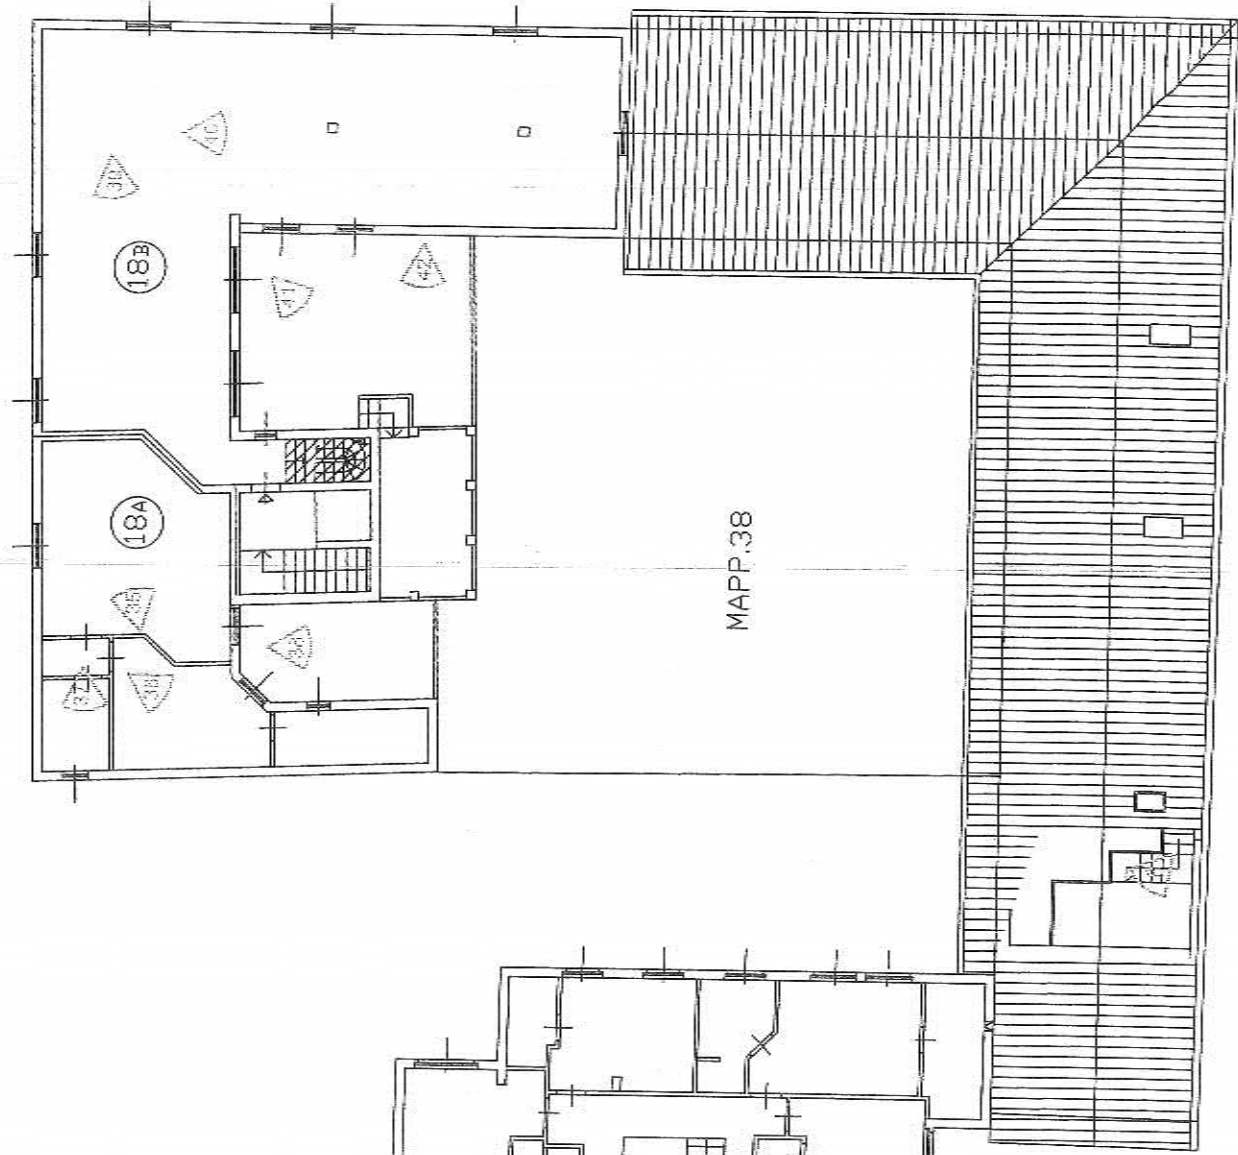

VIA MONTEBELLO

Piano primo

Piano
secondo/sottotetto

MAPP.36

MAPP.38

Esperito alla stima: Architetto Patrizia Canale
C.F. CNLPRZ73R45E560J
Via Domenico Scarlatti, 20- 20124 Milano
e-mail: architettocanale@gmail.com

LOTTO 2

Foto 57 – Lotto 2- Appartamento 1A (Giardino)

Foto 58 – Lotto 2- Appartamento 1A (Terrazzo)

Foto 59 – Lotto 2- Appartamento 1A (Terrazzo)

Foto 60 – Lotto 2- Appartamento 1A

Foto 61 – Lotto 2- Appartamento 1A