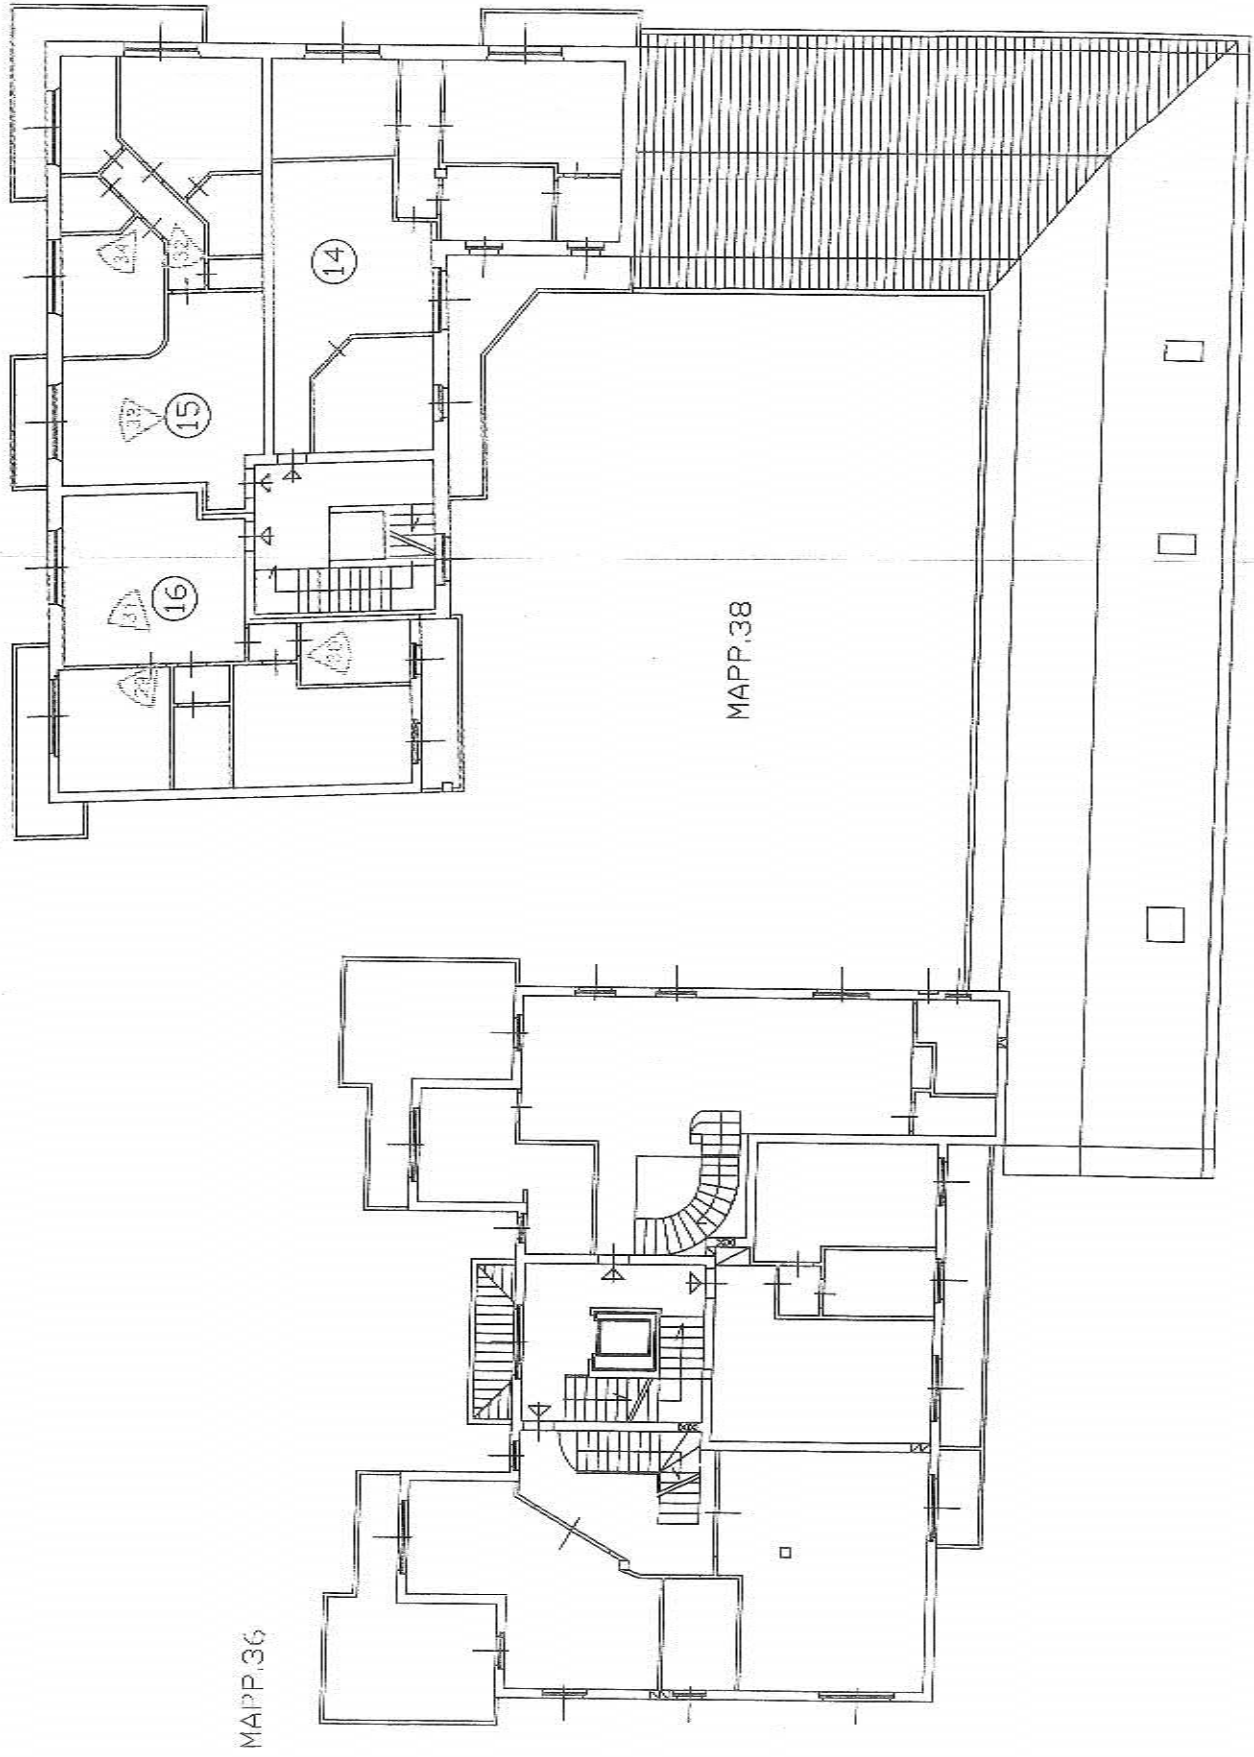

*Esperto alla stima: Architetto Patrizia Canale
C.F. CNLPRZ73R45E560J
Via Domenico Scariatti, 20- 20124 Milano
e-mail: architettocanale@gmail.com*

ALLEGATO B

ELABORATO FOTOGRAFICO

Piano interrato

Piano terra

VIA MONTEBELLO

Piano primo

Piano
secondo/sottotetto

MAPP.36

MAPP.38

Esperito alla stima: Architetto Patrizia Canale
C.F. CNLPRZ73R45E560J
Via Domenico Scarlatti, 20- 20124 Milano
e-mail: architettocanale@gmail.com

LOTTO 2

Foto 57 – Lotto 2- Appartamento 1A (Giardino)

Foto 58 – Lotto 2- Appartamento 1A (Terrazzo)

Foto 59 – Lotto 2- Appartamento 1A (Terrazzo)

Foto 60 – Lotto 2- Appartamento 1A

Foto 61 – Lotto 2- Appartamento 1A