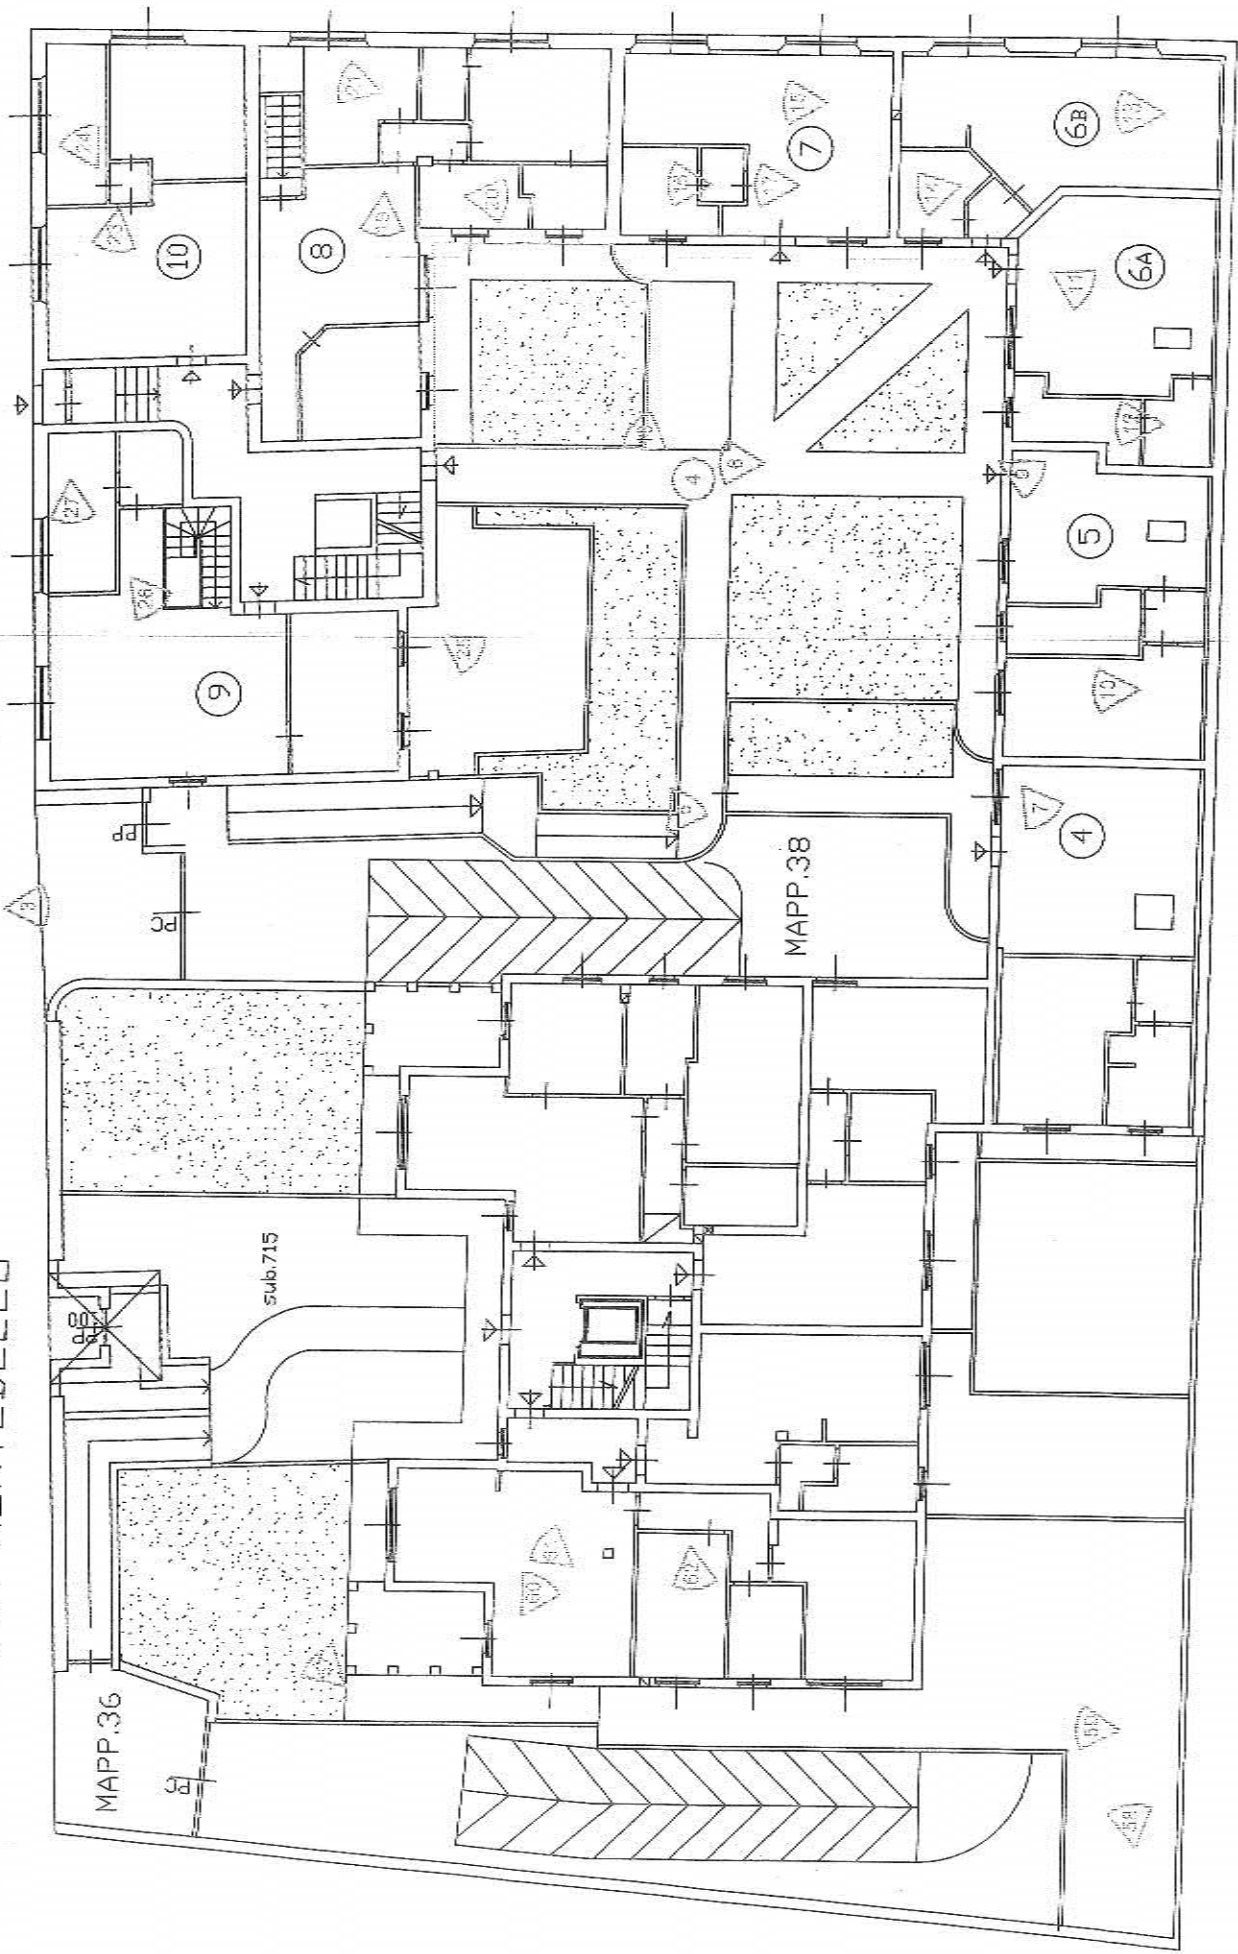

*Esperto alla stima: Architetto Patrizia Canale
C.F. CNLPRZ73R45E560J
Via Domenico Scariatti, 20- 20124 Milano
e-mail: architettocanale@gmail.com*

ALLEGATO B

ELABORATO FOTOGRAFICO

Piano interrato

Piano terra

VIA MONTEBELLO

Piano primo

Piano
secondo/sottotetto

MAPP.36

MAPP.38

Esperito alla stima: Architetto Patrizia Canale
C.F. CNLPRZ73R45E560J
Via Domenico Scarlatti, 20- 20124 Milano
e-mail: architettocanale@gmail.com

LOTTO 2

Foto 57 – Lotto 2- Appartamento 1A (Giardino)

Foto 58 – Lotto 2- Appartamento 1A (Terrazzo)

Foto 59 – Lotto 2- Appartamento 1A (Terrazzo)

Foto 60 – Lotto 2- Appartamento 1A

Foto 61 – Lotto 2- Appartamento 1A

Foto 64 – Lotto 3 – Box 1

LOTTO 4

Foto 65 – Lotto 4 – Box 7

Foto 66 – rampa di accesso ai box mappale 36

Foto 67 – Facciata immobile al mapp. 36 su Via Montebello