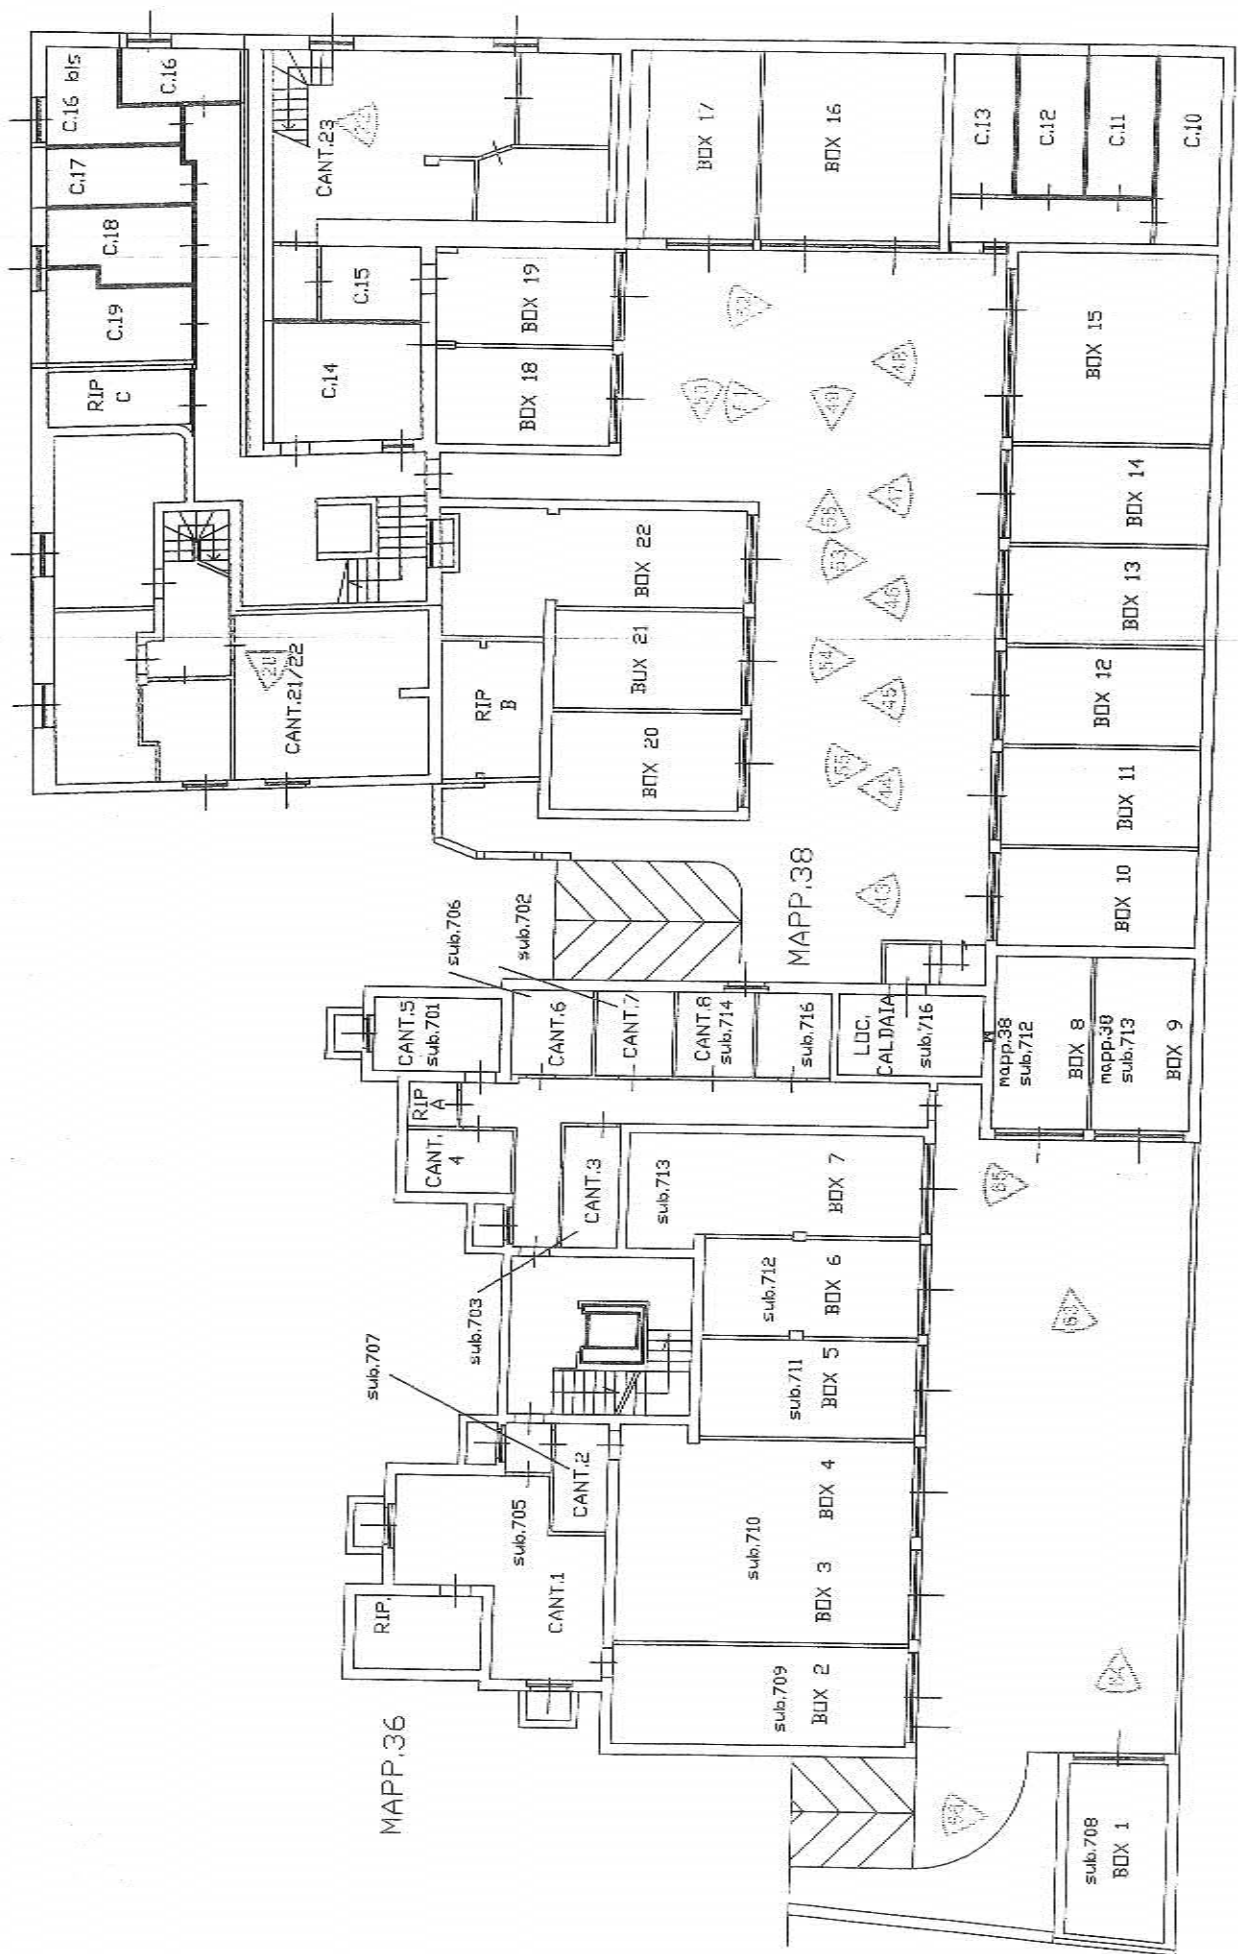

*Esperto alla stima: Architetto Patrizia Canale
C.F. CNLPRZ73R45E560J
Via Domenico Scariatti, 20- 20124 Milano
e-mail: architettocanale@gmail.com*

ALLEGATO B

ELABORATO FOTOGRAFICO

Piano interrato

Piano terra

VIA MONTEBELLO

Piano primo

Piano
secondo/sottotetto

MAPP.36

MAPP.38

Esperito alla stima: Architetto Patrizia Canale
C.F. CNLPRZ73R45E560J
Via Domenico Scarlatti, 20- 20124 Milano
e-mail: architettocanale@gmail.com

LOTTO 2

Foto 57 – Lotto 2- Appartamento 1A (Giardino)

Foto 58 – Lotto 2- Appartamento 1A (Terrazzo)

Foto 59 – Lotto 2- Appartamento 1A (Terrazzo)

Foto 60 – Lotto 2- Appartamento 1A

Foto 61 – Lotto 2- Appartamento 1A

Foto 64 – Lotto 3 – Box 1

LOTTO 4

Foto 65 – Lotto 4 – Box 7

Foto 66 – rampa di accesso ai box mappale 36

Foto 67 – Facciata immobile al mapp. 36 su Via Montebello