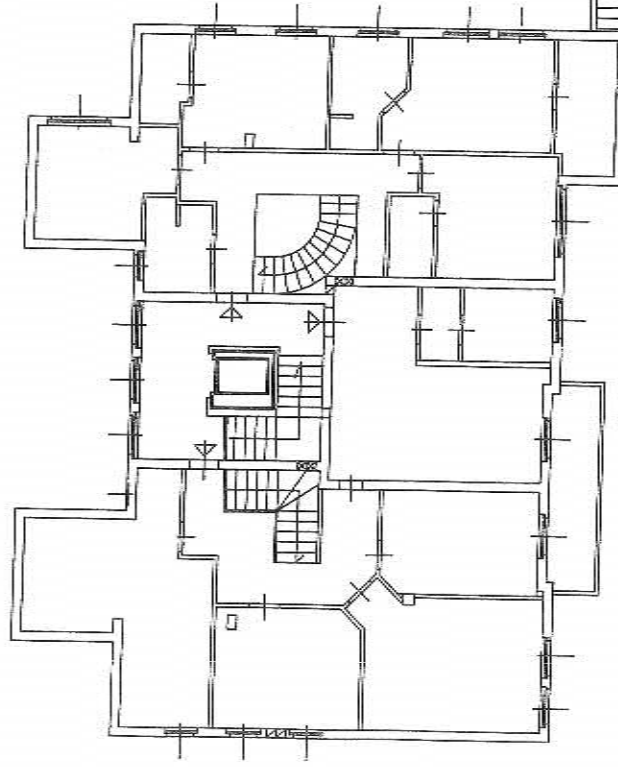

*Esperto alla stima: Architetto Patrizia Canale
C.F. CNLPRZ73R45E560J
Via Domenico Scariatti, 20- 20124 Milano
e-mail: architettocanale@gmail.com*

ALLEGATO B

ELABORATO FOTOGRAFICO

Piano interrato

Piano terra

VIA MONTEBELLO

Piano primo

Piano
secondo/sottotetto

MAPP.36

MAPP.38

Esperito alla stima: Architetto Patrizia Canale
C.F. CNLPRZ73R45E560J
Via Domenico Scarlatti, 20- 20124 Milano
e-mail: architettocanale@gmail.com

LOTTO 2

Foto 57 – Lotto 2- Appartamento 1A (Giardino)

Foto 58 – Lotto 2- Appartamento 1A (Terrazzo)

Foto 59 – Lotto 2- Appartamento 1A (Terrazzo)

Foto 60 – Lotto 2- Appartamento 1A

Foto 61 – Lotto 2- Appartamento 1A