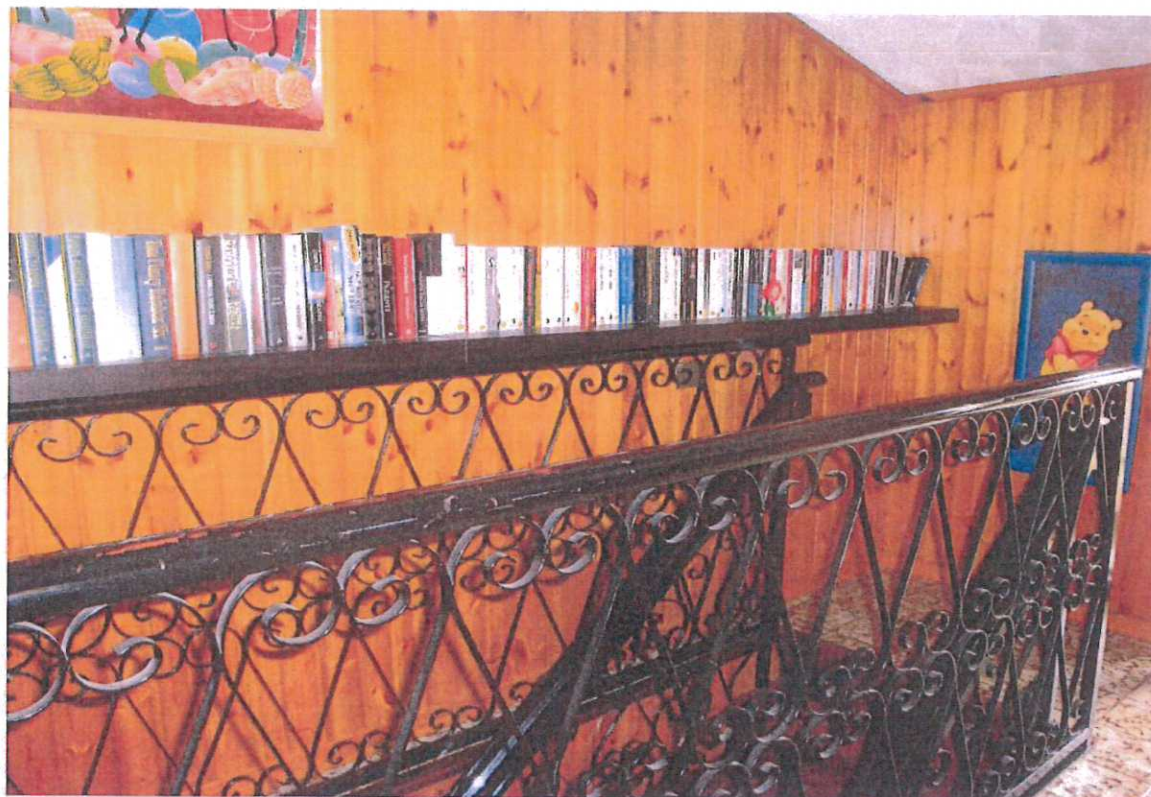

R.G.E. 2071/2013, G.E. Dott.ssa Mennuni
Trezzano sul Naviglio, Via Brunelleschi 27 angolo Via Patti 2, piano 1°,
Foglio 6, mapp. 577, sub. 3 - Prospetti interni: il bagno e la camera da letto