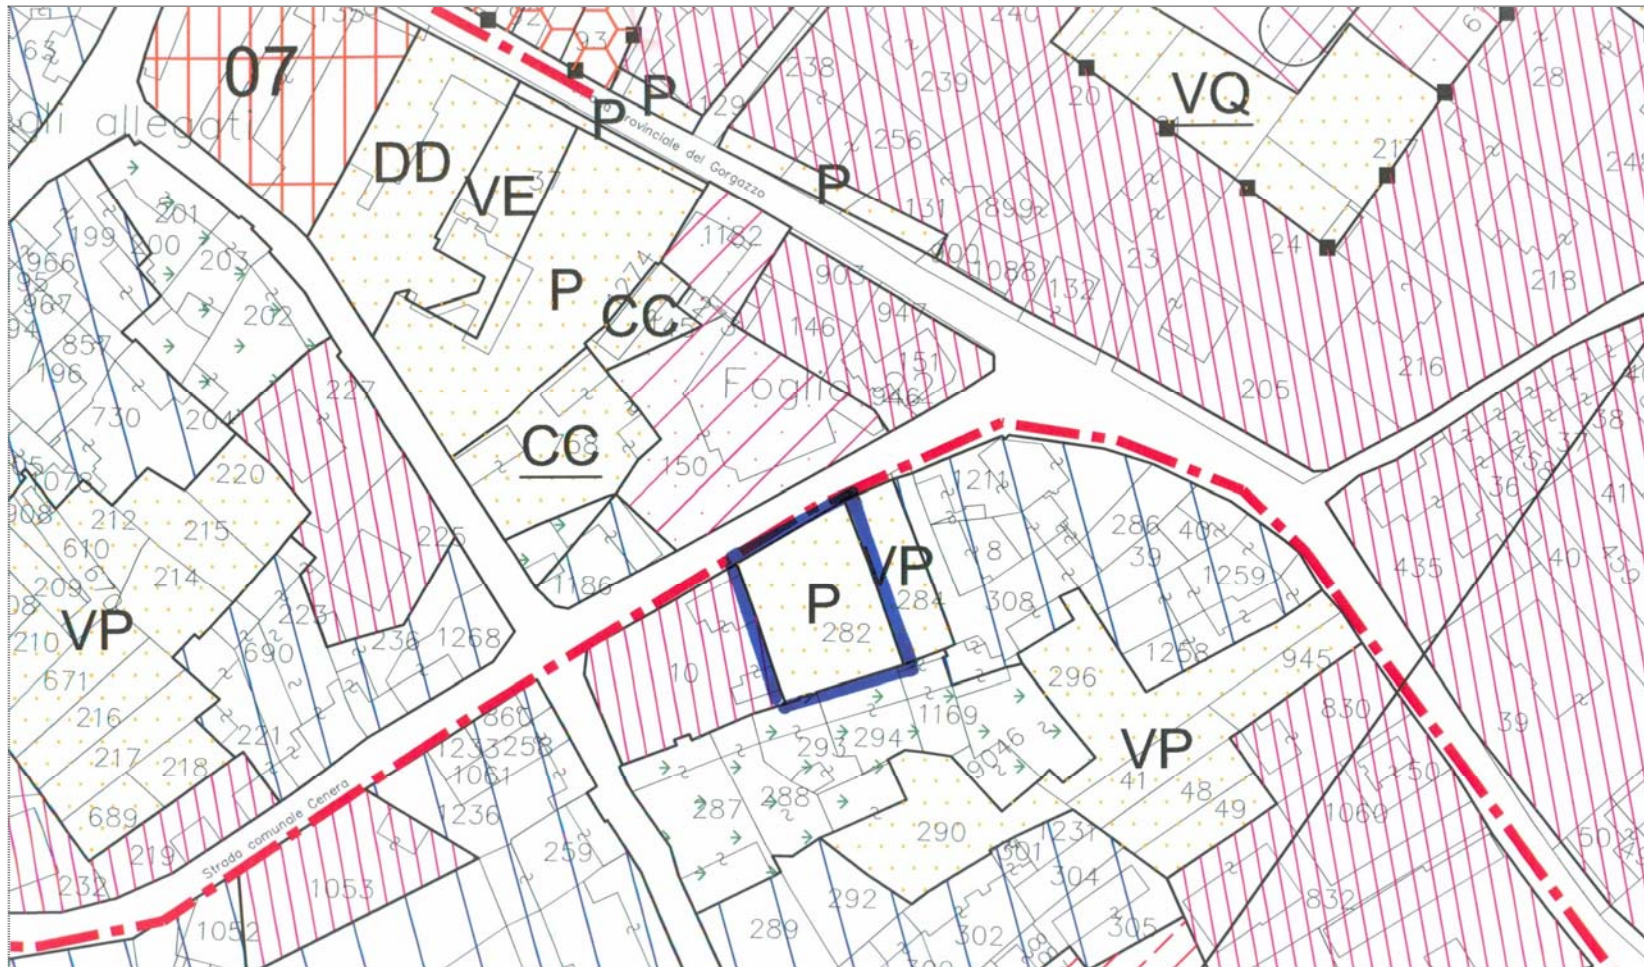

Fontanafredda (PN) - unità al grezzo: individuazione compendio su foto aerea

Fontanafredda (PN) - unità al grezzo: individuazione compendio su estratto di mappa catastale (fuori scala)

Fontanafredda (PN) - unità al grezzo: individuazione su estratto di mappa del P.O.C. (fuori scala)

ELABORATO PLANIMETRICO
Compilato da:
Corona Giuseppe
Iscritto all'albo:
Architetti
Prov. Pordenone N. 264

Agenzia del Territorio
CATASTO FABBRICATI
Ufficio Provinciale di
Pordenone

Comune di Fontanafredda
Sezione: Foglio: 41 Particella: 638 Protocollo n. 000123651 del 27/06/2002
Tipo Mappale n. del
Dimostrazione grafica dei subalterni Scala 1 : 1000

Ufficio del Catasto - Situazione al 27/06/2011 - Comune di FONTANAFREDDA (DO70) - < Foglio: 41 - Particella: 638 - Elaborato planimetrico >

Data: 27/06/2011 - n. T106283 - Richiedente: Telematico
Totale schede: 1 - Formato di acquisizione: A4(210x297) - Formato stampa richiesto: A3(297x420) - Fattore di scala non utilizzabile
Ultima planimetria in atti

Fontanafredda (PN) - unità al grezzo: dimostrazione grafica dei subalterni dell'intero compendio (fuori scala)

Fontanafredda (PN) - parcheggio in Vigonovo, via Rossini: individuazione su foto aerea

Fontanafredda (PN) - parcheggio in Vigonovo, via Rossini: individuazione su estratto di mappa catastale (fuori scala)