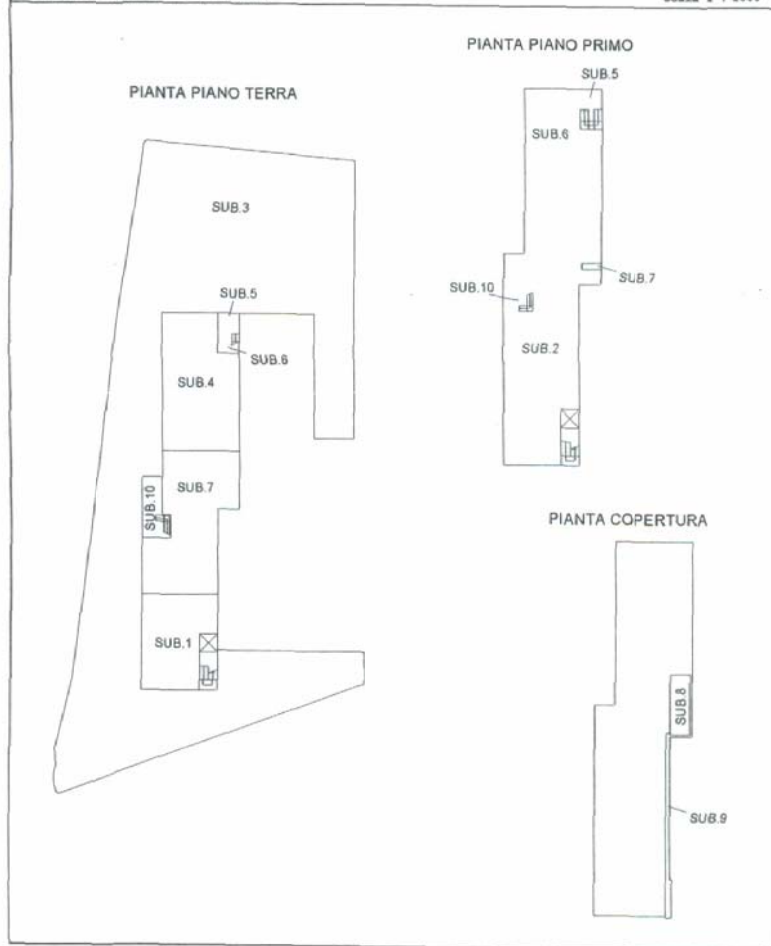

Fontanafredda (PN) - unità al grezzo: individuazione compendio su foto aerea

Fontanafredda (PN) - unità al grezzo: individuazione compendio su estratto di mappa catastale (fuori scala)

Fontanafredda (PN) - unità al grezzo: individuazione su estratto di mappa del P.O.C. (fuori scala)

ELABORATO PLANIMETRICO
Compilato da:
Corona Giuseppe
Iscritto all'albo:
Architetti
Prov. Pordenone N. 264

Agenzia del Territorio
CATASTO FABBRICATI
Ufficio Provinciale di
Pordenone

Comune di Fontanafredda
Sezione: Foglio: 41 Particella: 638 Protocollo n. 000123651 del 27/06/2002
Tipo Mappale n. del
Dimostrazione grafica dei subalterni Scala 1 : 1000

Ufficio del Catasto - Situazione al 27/06/2011 - Comune di FONTANAFREDDA (DO70) - < Foglio: 41 - Particella: 638 - Elaborato planimetrico >

Data: 27/06/2011 - n. T106283 - Richiedente: Telematico
Totale schede: 1 - Formato di acquisizione: A4(210x297) - Formato stampa richiesto: A3(297x420) - Fattore di scala non utilizzabile
Ultima planimetria in atti