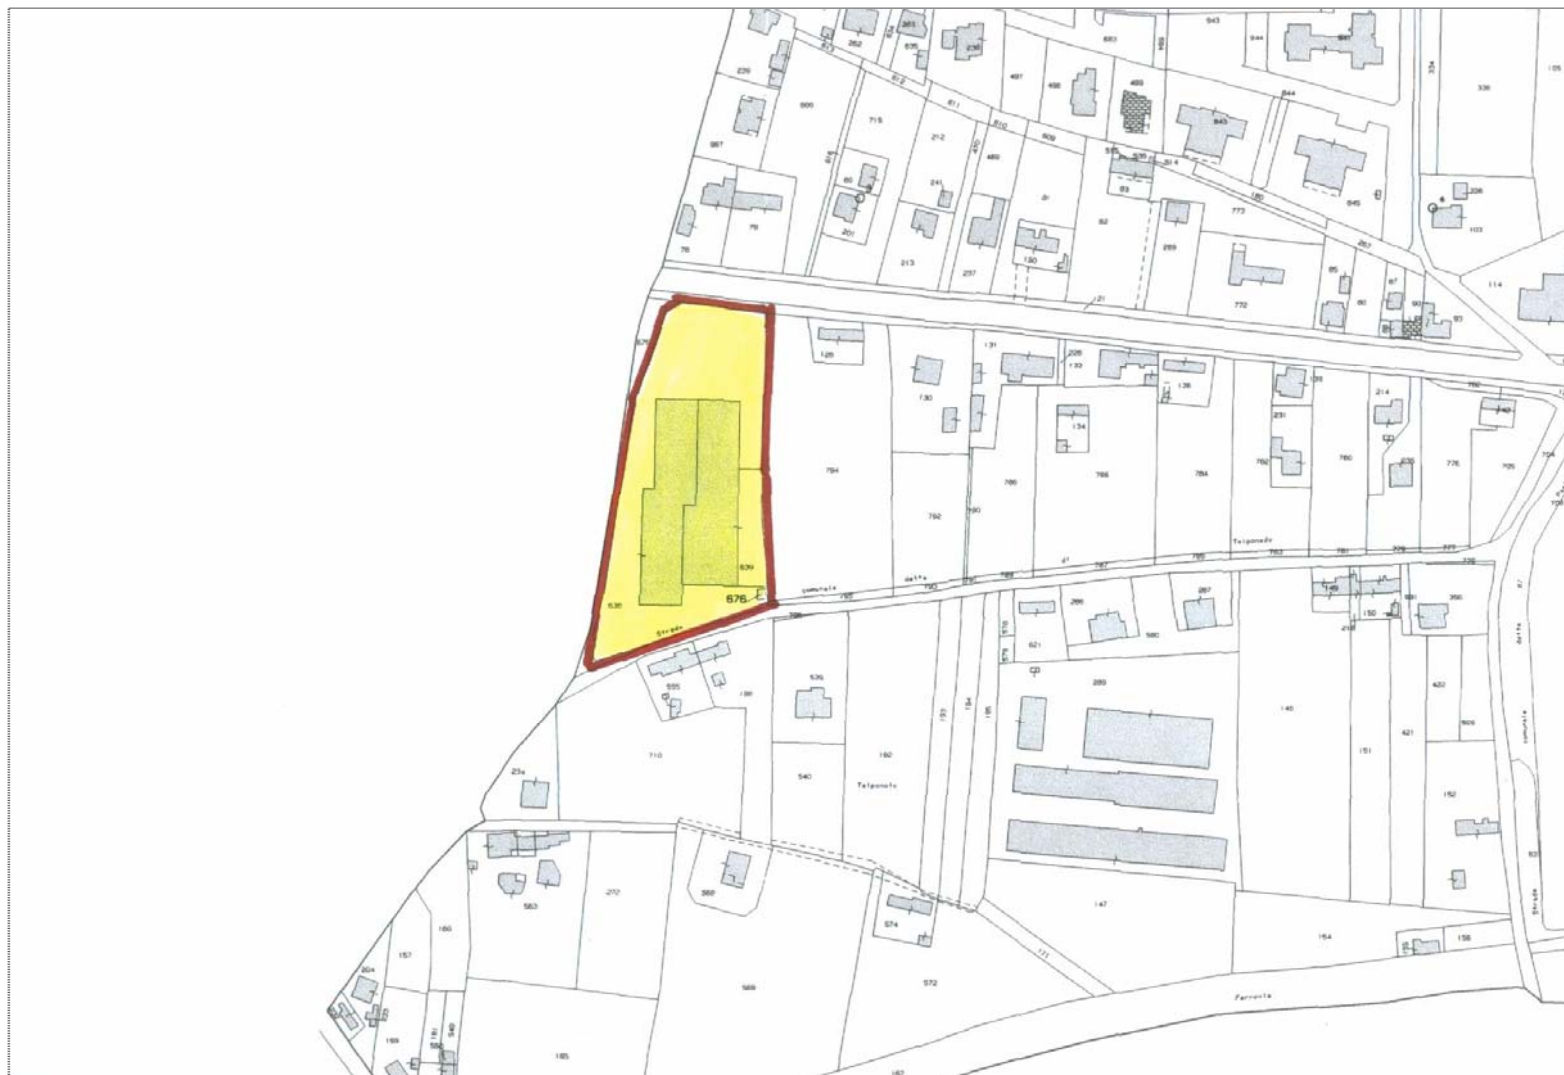

Fontanafredda (PN) - unità al grezzo: individuazione compendio su foto aerea

Fontanafredda (PN) - unità al grezzo: individuazione compendio su estratto di mappa catastale (fuori scala)

Fontanafredda (PN) - unità al grezzo: individuazione su estratto di mappa del P.O.C. (fuori scala)

ELABORATO PLANIMETRICO
Compilato da:
Corona Giuseppe
Iscritto all'albo:
Architetti
Prov. Pordenone N. 264

Agenzia del Territorio
CATASTO FABBRICATI
Ufficio Provinciale di
Pordenone

Comune di Fontanafredda
Sezione: Foglio: 41 Particella: 638 Protocollo n. 000123651 del 27/06/2002
Tipo Mappale n. del
Dimostrazione grafica dei subalterni Scala 1 : 1000

Ufficio del Catasto - Situazione al 27/06/2011 - Comune di FONTANAFREDDA (DO70) - < Foglio: 41 - Particella: 638 - Elaborato planimetrico >

Data: 27/06/2011 - n. T106283 - Richiedente: Telematico
Totale schede: 1 - Formato di acquisizione: A4(210x297) - Formato stampa richiesto: A3(297x420) - Fattore di scala non utilizzabile
Ultima planimetria in atti

Fontanafredda (PN) - unità al grezzo: dimostrazione grafica dei subalterni dell'intero compendio (fuori scala)

Fontanafredda (PN) - parcheggio in Vigonovo, via Rossini: individuazione su foto aerea

Fontanafredda (PN) - parcheggio in Vigonovo, via Rossini: individuazione su estratto di mappa catastale (fuori scala)