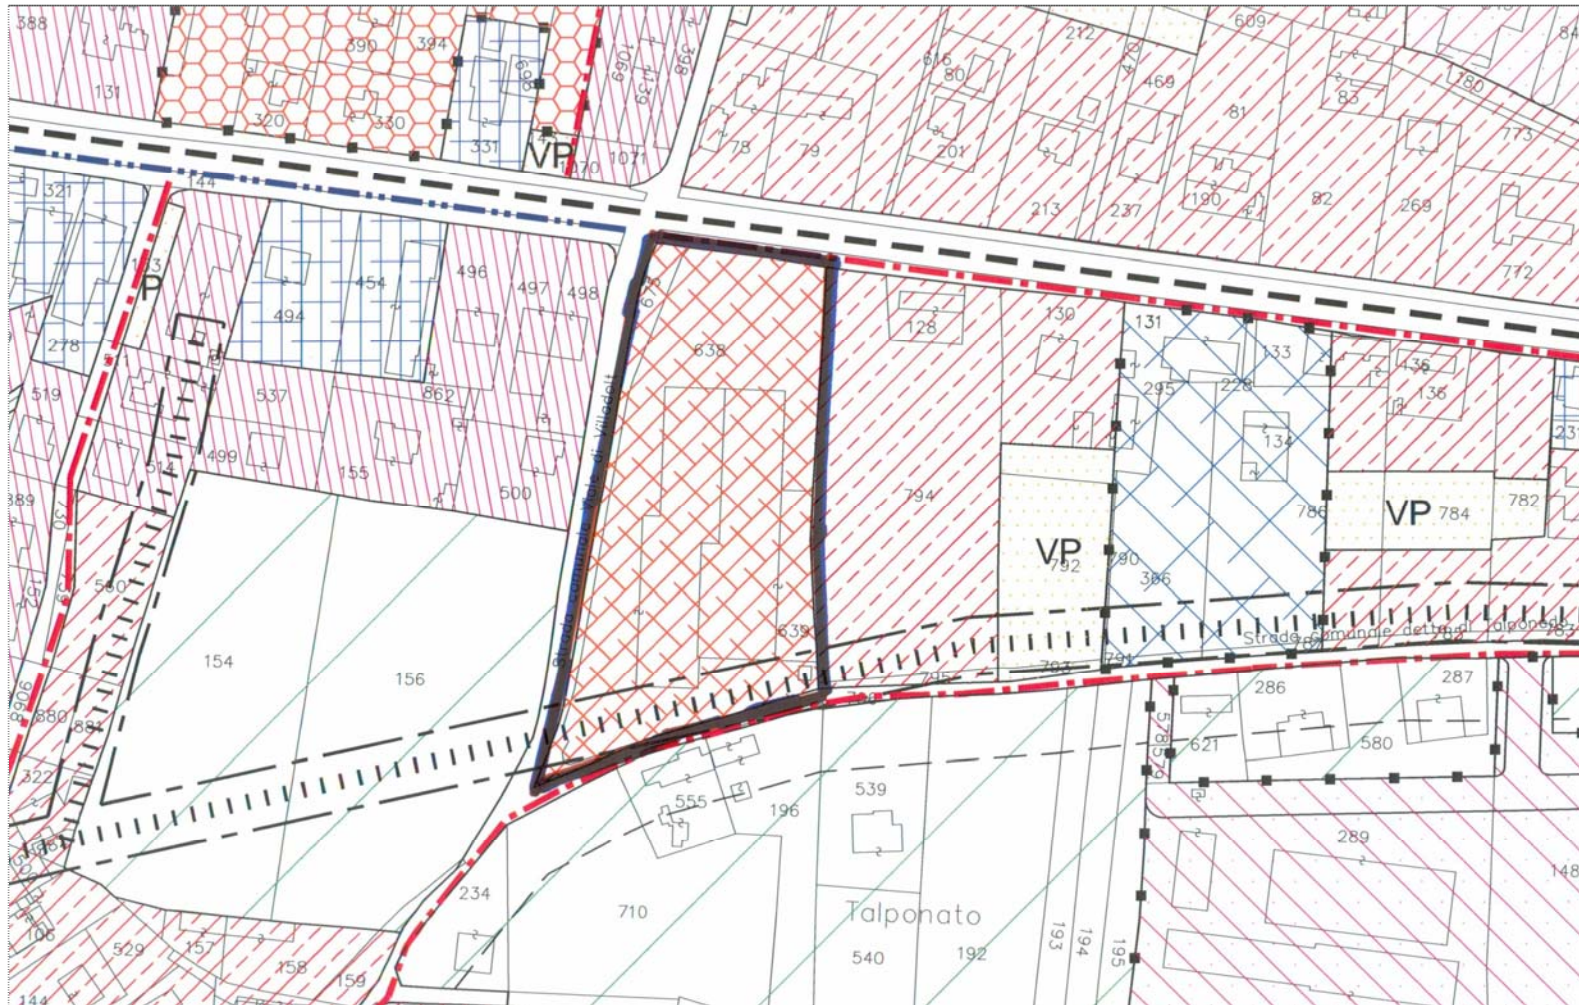

Fontanafredda (PN) - unità al grezzo: individuazione compendio su foto aerea

Fontanafredda (PN) - unità al grezzo: individuazione compendio su estratto di mappa catastale (fuori scala)

Fontanafredda (PN) - unità al grezzo: individuazione su estratto di mappa del P.O.C. (fuori scala)

ELABORATO PLANIMETRICO
Compilato da:
Corona Giuseppe
Iscritto all'albo:
Architetti
Prov. Pordenone N. 264

Agenzia del Territorio
CATASTO FABBRICATI
Ufficio Provinciale di
Pordenone

Comune di Fontanafredda
Sezione: Foglio: 41 Particella: 638 Protocollo n. 000123651 del 27/06/2002
Tipo Mappale n. del
Dimostrazione grafica dei subalterni Scala 1 : 1000

Ufficio del Catasto - Situazione al 27/06/2011 - Comune di FONTANAFREDDA (DO70) - < Foglio: 41 - Particella: 638 - Elaborato planimetrico >

Data: 27/06/2011 - n. T106283 - Richiedente: Telematico
Totale schede: 1 - Formato di acquisizione: A4(210x297) - Formato stampa richiesto: A3(297x420) - Fattore di scala non utilizzabile
Ultima planimetria in atti

Fontanafredda (PN) - unità al grezzo: dimostrazione grafica dei subalterni dell'intero compendio (fuori scala)

Fontanafredda (PN) - parcheggio in Vigonovo, via Rossini: individuazione su foto aerea

Fontanafredda (PN) - parcheggio in Vigonovo, via Rossini: individuazione su estratto di mappa catastale (fuori scala)