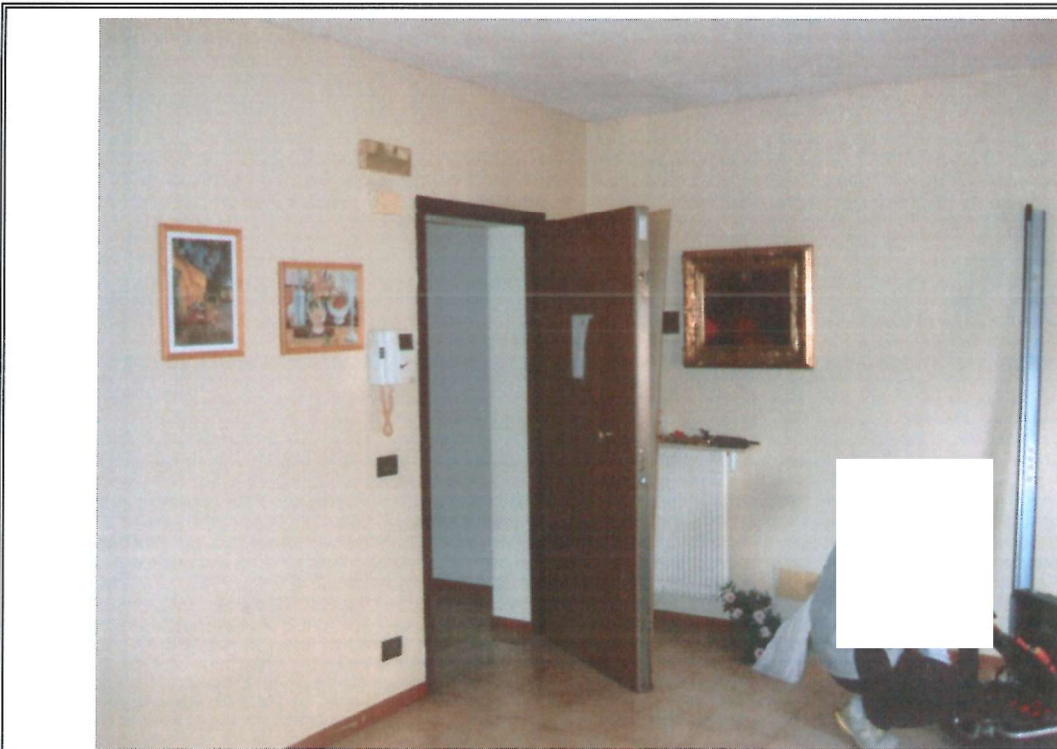

DOCUMENTAZIONE FOTOGRAFICA
NERVESA DELLA BATTAGLIA (TV) – Via dei Zateri, n. 38/10 – Fg. C/1, MN 1191, Sub 95

3

Ingresso da corridoio condominiale

4

Ingresso

Studio Tecnico ZUSSA geom. DIEGO – Via Indipendenza, 89
31030 Arcade (TV) - Tel. / Fax 0422 774397
mail diego.zussa@tiscali.it