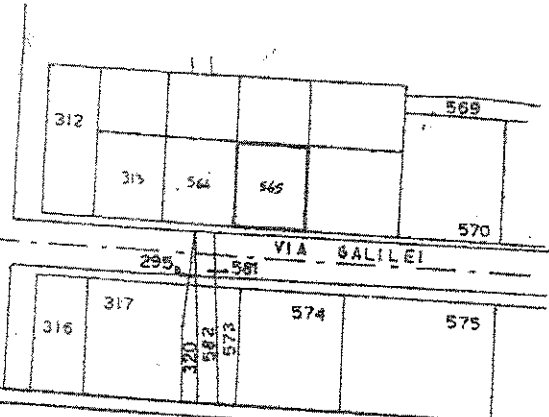

TREVISO

estratto mappa
 scala 1:2000
 COMUNE DI MOGLIANO VENETO
 SEZ. D - FCG. 9 - M.F. 565

Comune di MOGLIANO VENETO (F269) - Sezione Urbana: D Foglio: 9 Particella: 565 - Subalterno: 2
 Catasto dei fabbricati - Situazione al 20/12/2012
 VIA GALILEO GALILEI n. 3/A piano: 1
 Data presentazione: 05/04/1988 - Data: 20/12/2012 - n. TV0298667 - Richiedente LUBELLI UBALDO
 Formato di acq.: A3(298x420) - Fatt. di scala: 1:1

AP. 1.2

MINISTERO GENERALE DEL CATASTO E DEI SERVIZI TECNICI ERARIALI
NUOVO CATASTO EDILIZIO URBANO

Lire
150

Planimetria dell'immobile situato nel Comune di **MOGLIANO VENETO** Via **GALILEO GALILEI**

Ditta **[REDACTED]**

Allegata alla dichiarazione presentata all'Ufficio Tecnico Erariale di **TREVISO**

AREA SCOPERTA MQ. 818
 SUP. COPERTA MQ. 682
 SUP. TOTALE MQ. 1,500

ESTRATTO MAPPA
 SCALA 1:2000
 COMUNE DI MOGLIANO VENETO
 SEZ. D - FOG. 9° - M. 365