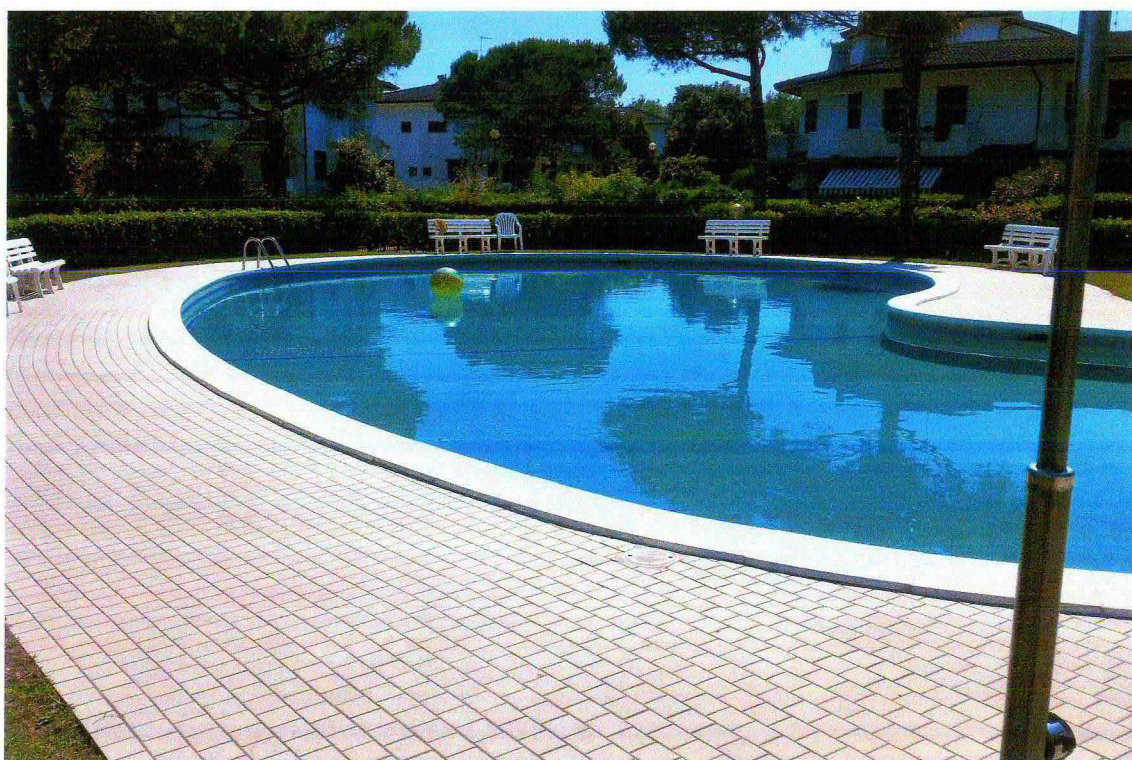

FOTO N.23 FOGLIO 38, MAPPALE 224, SUB.92 COMUNE DI CAORLE (VE) D. VERDE -VIALE CHERSO N.177

FOTO N.22 FOGLIO 38, MAPPALE 224, SUB.92 COMUNE DI CAORLE (VE) D. VERDE VIALE CHERSO N.177