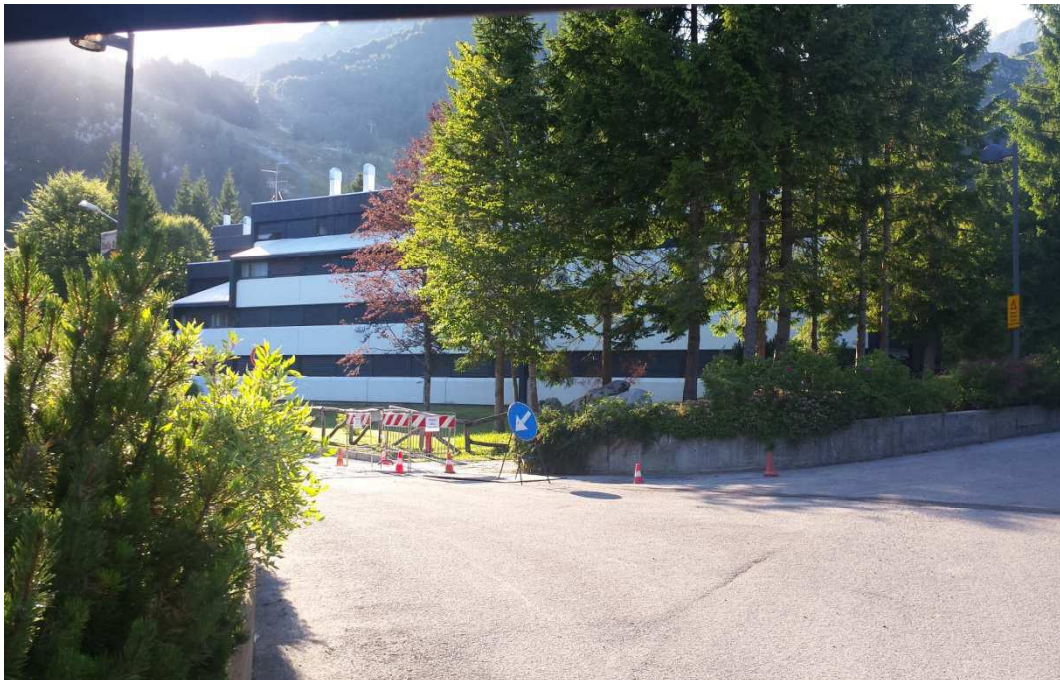

CANTINA

PIANO SCANTINATO

Immobile sito in Aviano (PN) - Loc. Piancavallo - Via Stella Alpina
Fig. 2 Map. 76 sub 133 - CANTINA Id. 145
Schema Punti di ripresa fotografica

FOTO AEREA – Individuazione Fabbricato

FOTO 1

FOTO 2

FOTO 3

FOTO 4

FOTO 5

FOTO 6

FOTO 7

FOTO 8

FOTO 9

FOTO 10

FOTO 11

FOTO 12

FOTO 13

FOTO 14

FOTO 15

FOTO 16