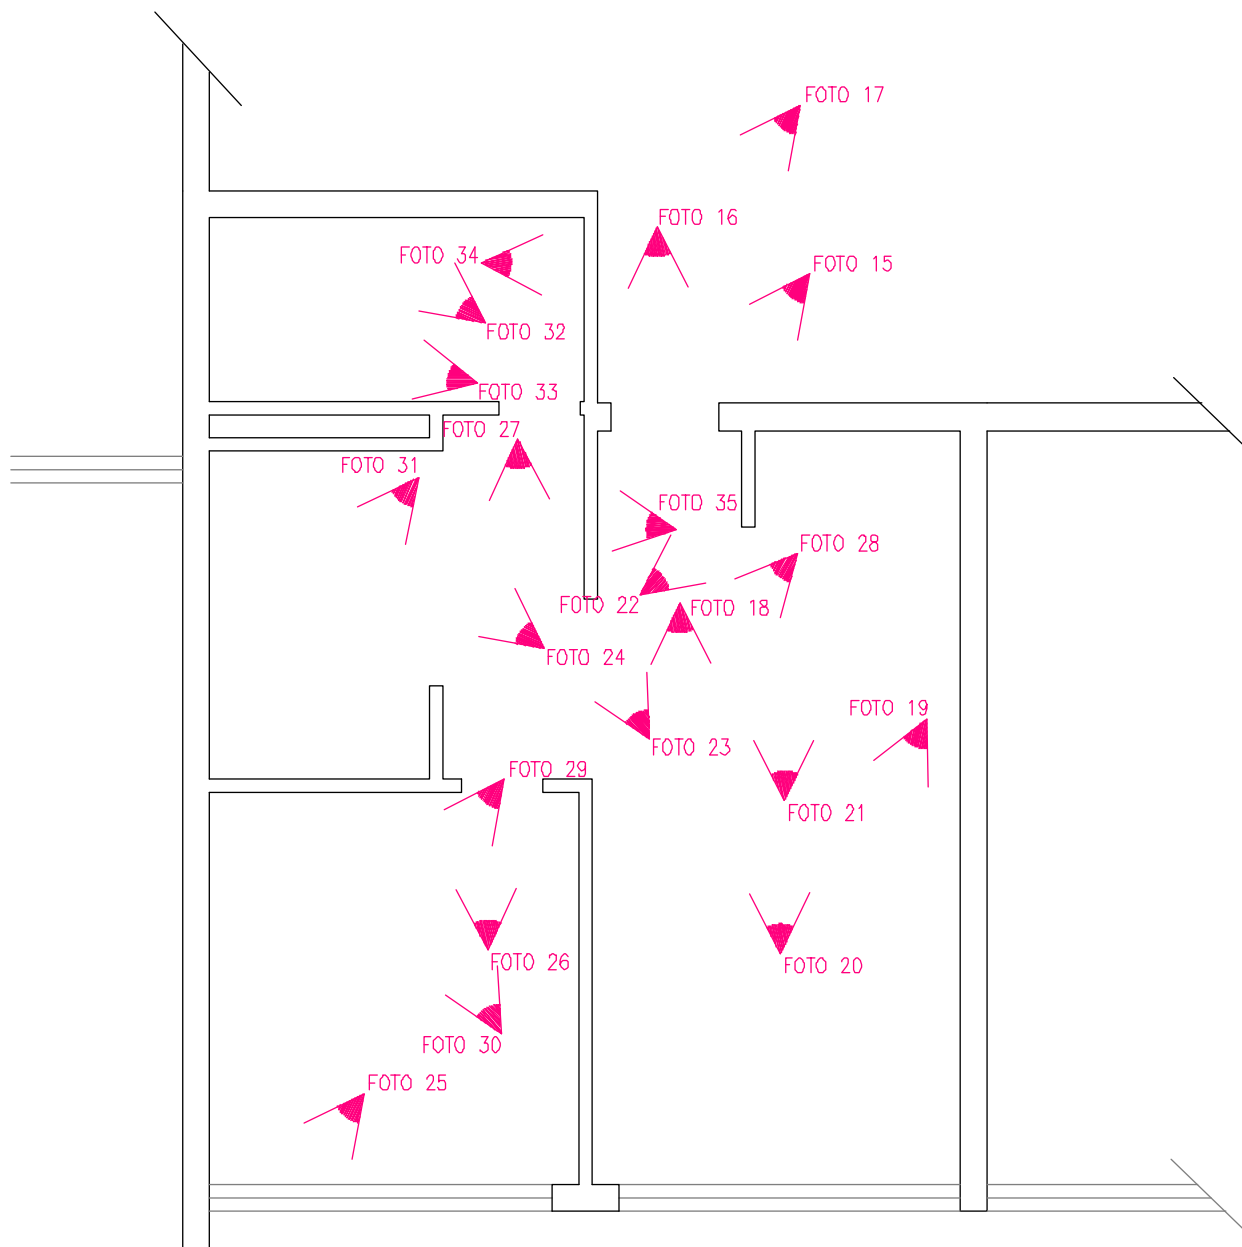

PLANIMETRIA GENERALE

Immobile sito in Aviano (PN) - Loc. Piancavallo - Via Barcis n. 1
Fig. 2 Map. 76
Schema Punti di ripresa fotografica

PIANO PRIMO

Immobile sito in Aviano (PN) - Loc. Piancavallo - Via Barcis n. 1
Fig. 2 Map. 76 sub 25 - APPARTAMENTO Id. 23
Schema Punti di ripresa fotografica

FOTO 38

FOTO 37

FOTO 36

PIANO SCANTINATO

Immobile sito in Aviano (PN) - Loc. Piancavallo - Via Stella Alpina
Fig. 2 Map. 76 sub 107- AUTORIMESSA Id. 123
Schema Punti di ripresa fotografica

FOTO 39

FOTO 41

FOTO 40

CANTINA

PIANO SCANTINATO

Immobile sito in Aviano (PN) - Loc. Piancavallo - Via Stella Alpina
Fig. 2 Map. 76 sub 133 - CANTINA Id. 145
Schema Punti di ripresa fotografica

FOTO AEREA – Individuazione Fabbricato