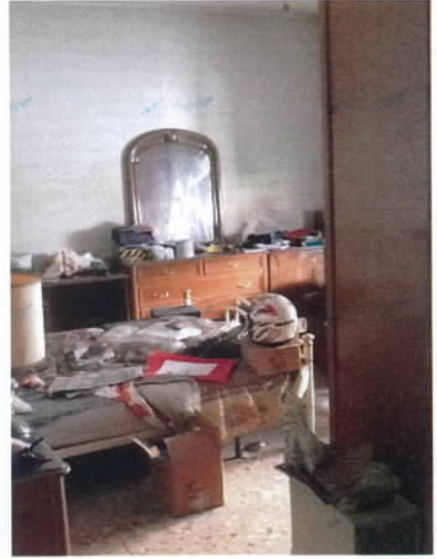

Appartamento con cantina e box
Comune di Rho (MI) frazione Terrazzano - Via Cattaneo, 6

Vista esterna del complesso condominiale

Vista esterna del complesso condominiale

Vista esterna del complesso condominiale accesso carraio al box retrostante

Vista esterna dell'unità abitativa

Vista del box

Vano scala condominiale

Soggiorno

Camera

Bagno

Cucina