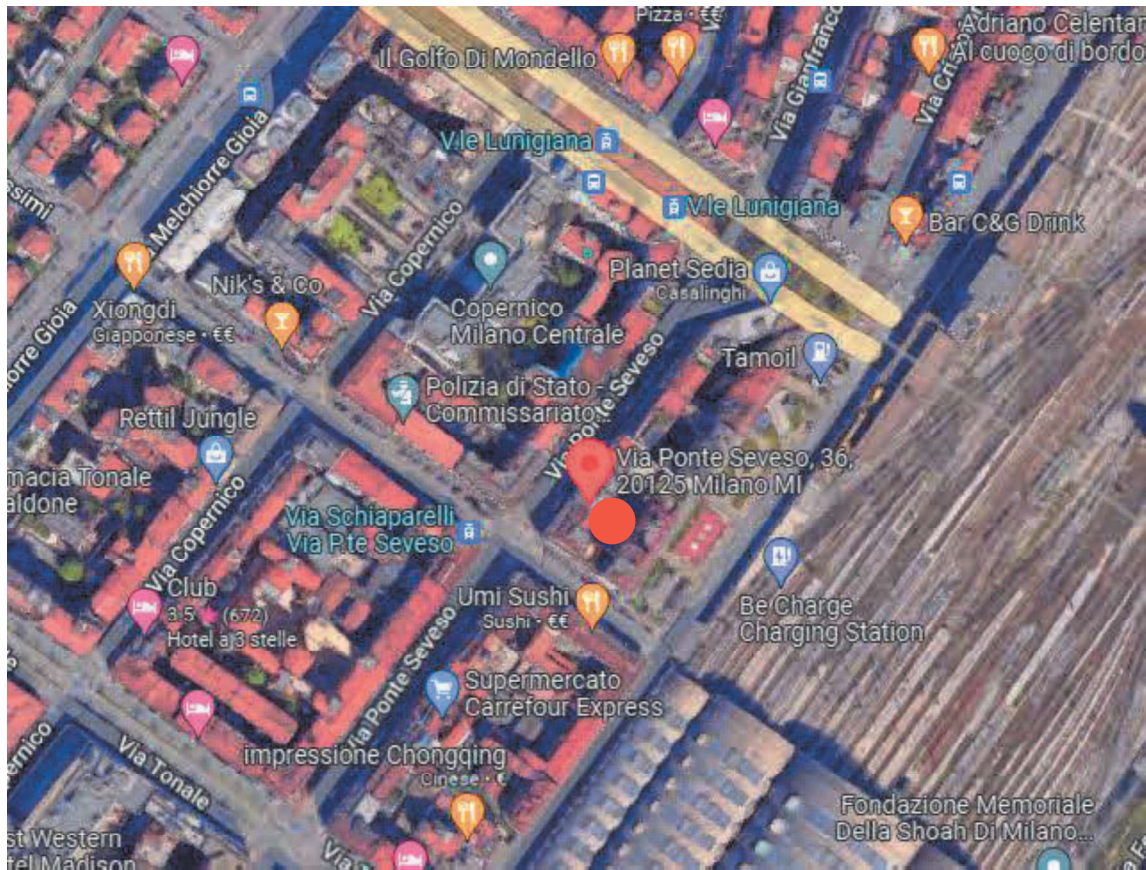

ALLEGATI "8" - Rilievo Fotografico

LOTTO UNICO

VISTA AREA DA GOOGLE MAPS

VISTA ASSONOMETRICA DA GOOGLE MAPS

VISTA FABBRICATO SU VIA PONTE SEVESO

VISTA ACCESSO CIV. N. 36 DI VIA PONTE SEVESO

VISTE ANDRONE CARRAIO/PEDONALE

VISTE CORTILE INTERNO

VISTE BOX