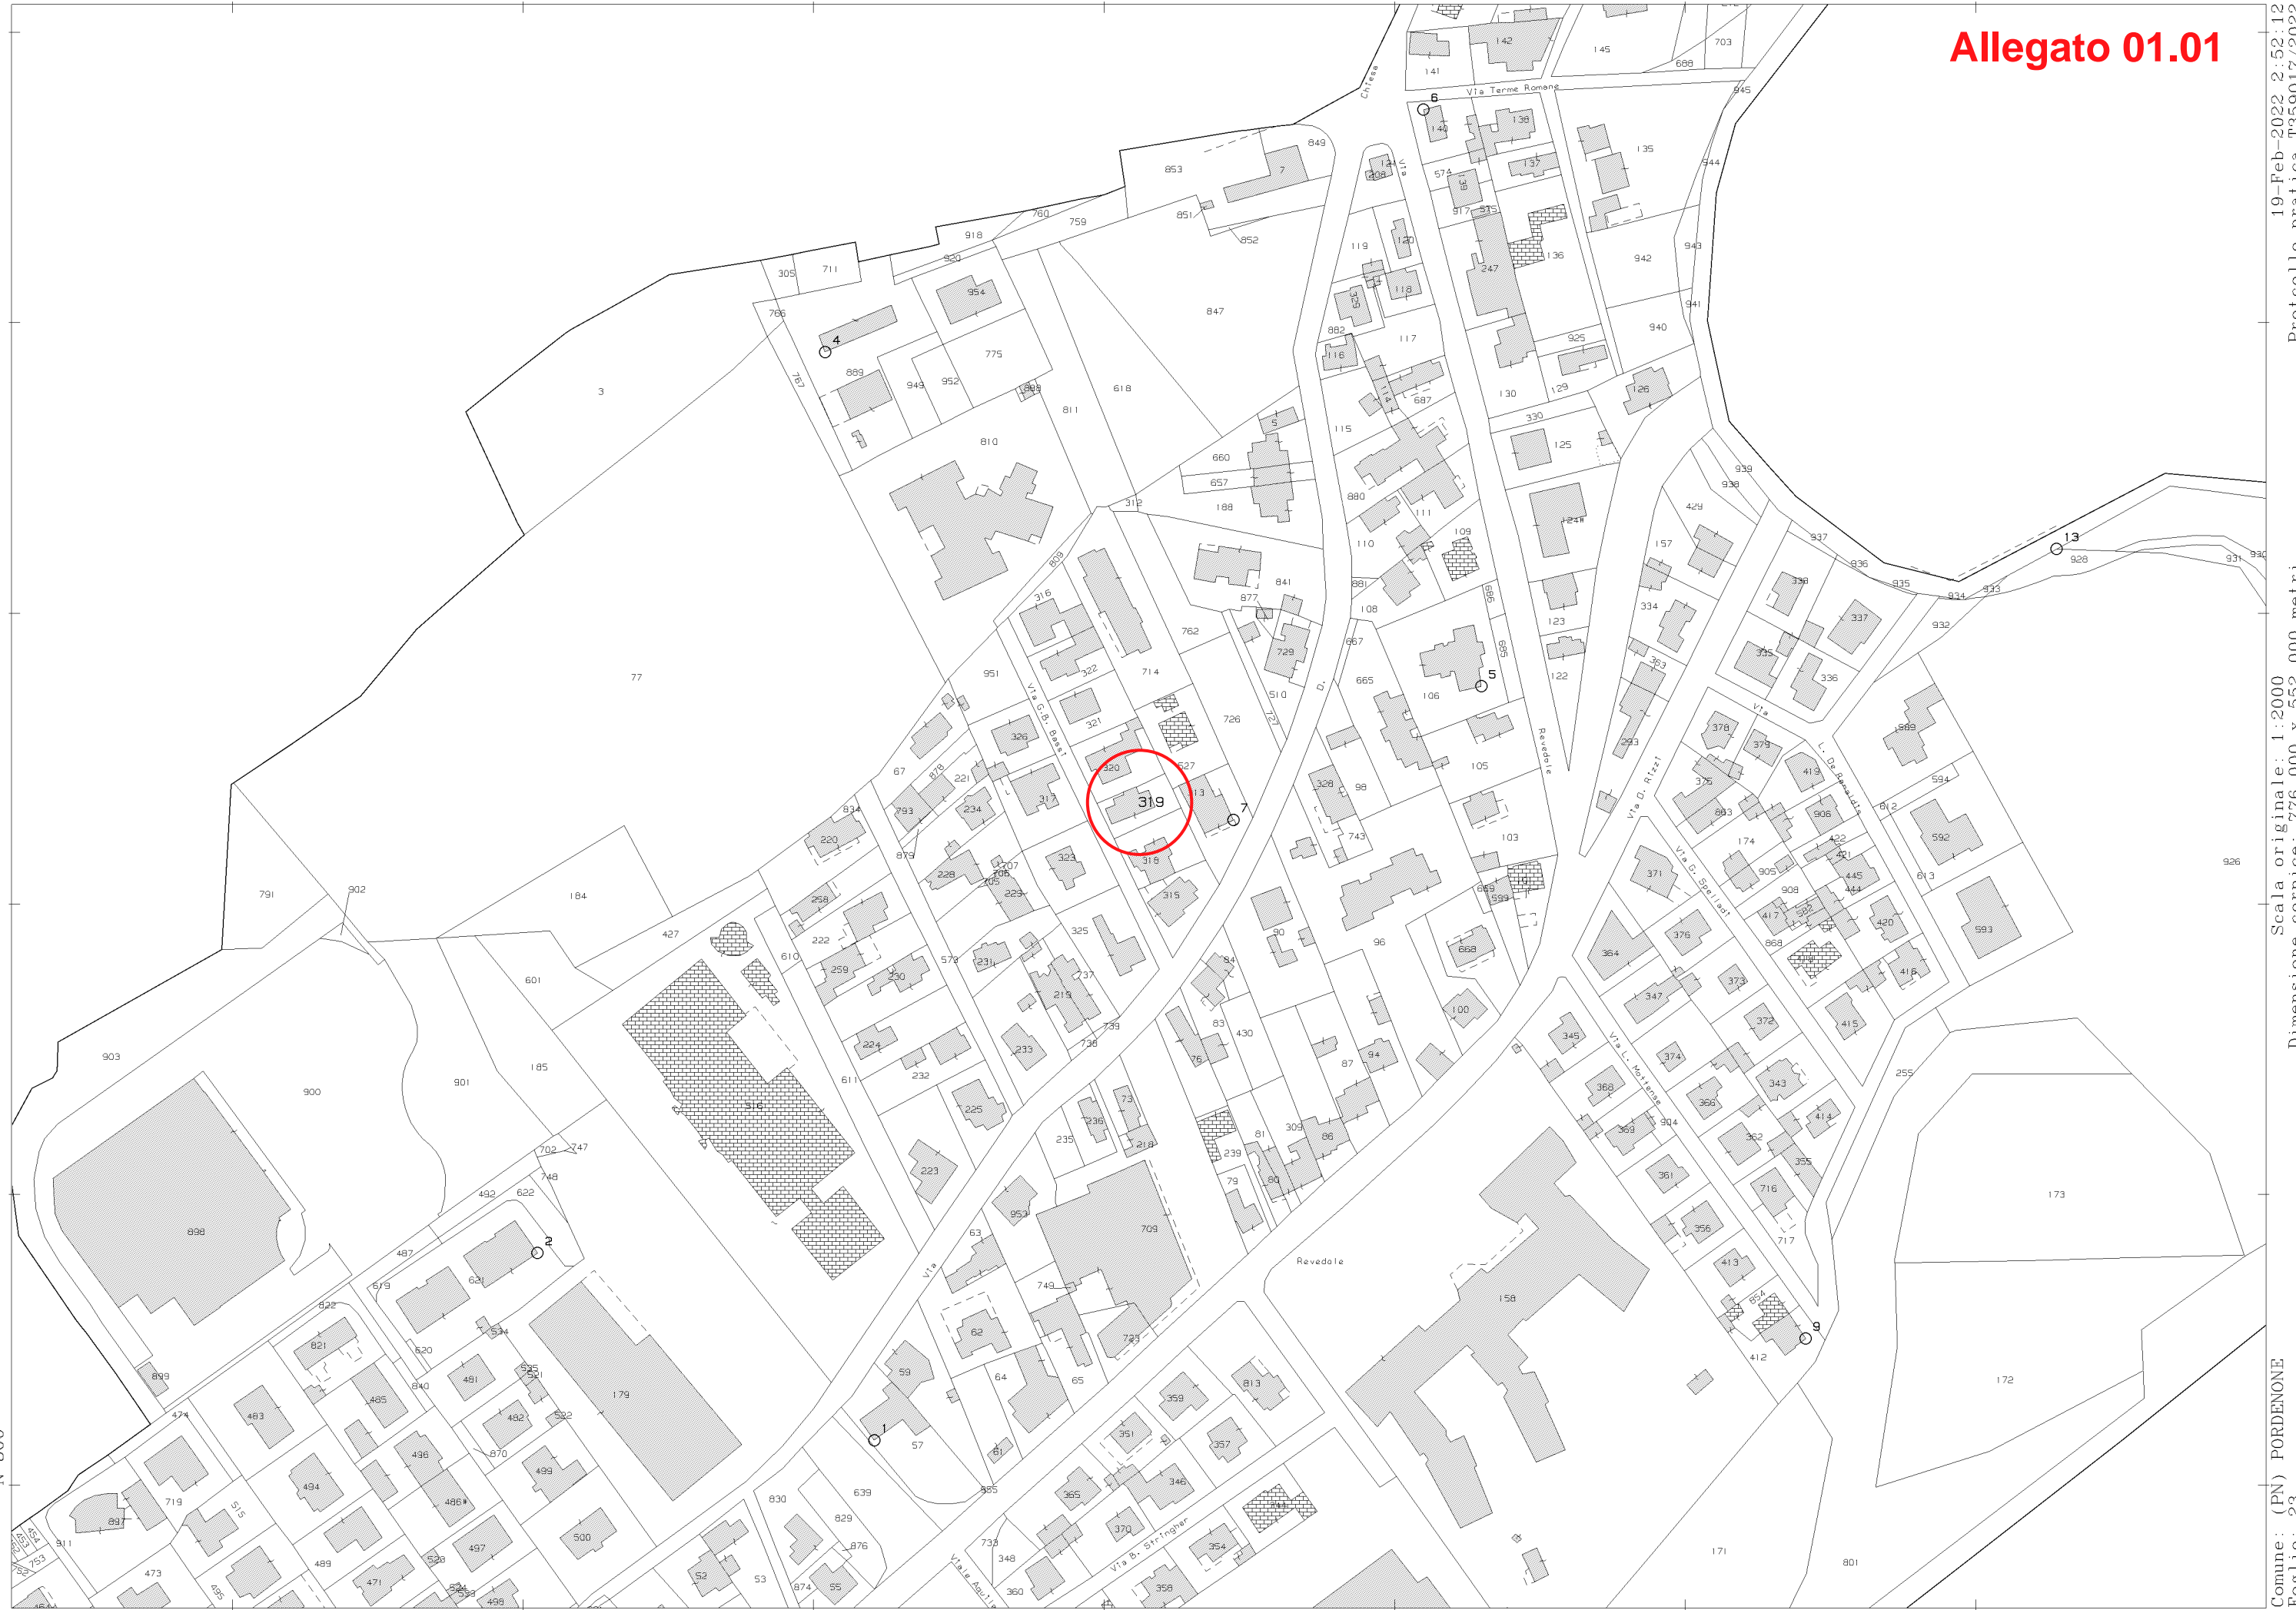

**Allegato 01.01**

N=800

E=1000

19-Feb-2022 2:52:12  
Protocollo pratica T359017/2022

Scala originale: 1:2000  
Dimensione cornice: 776.000 x 552.000 metri

Comune: (PN) PORDENONE  
Foglio: 23

1 Particella: 319