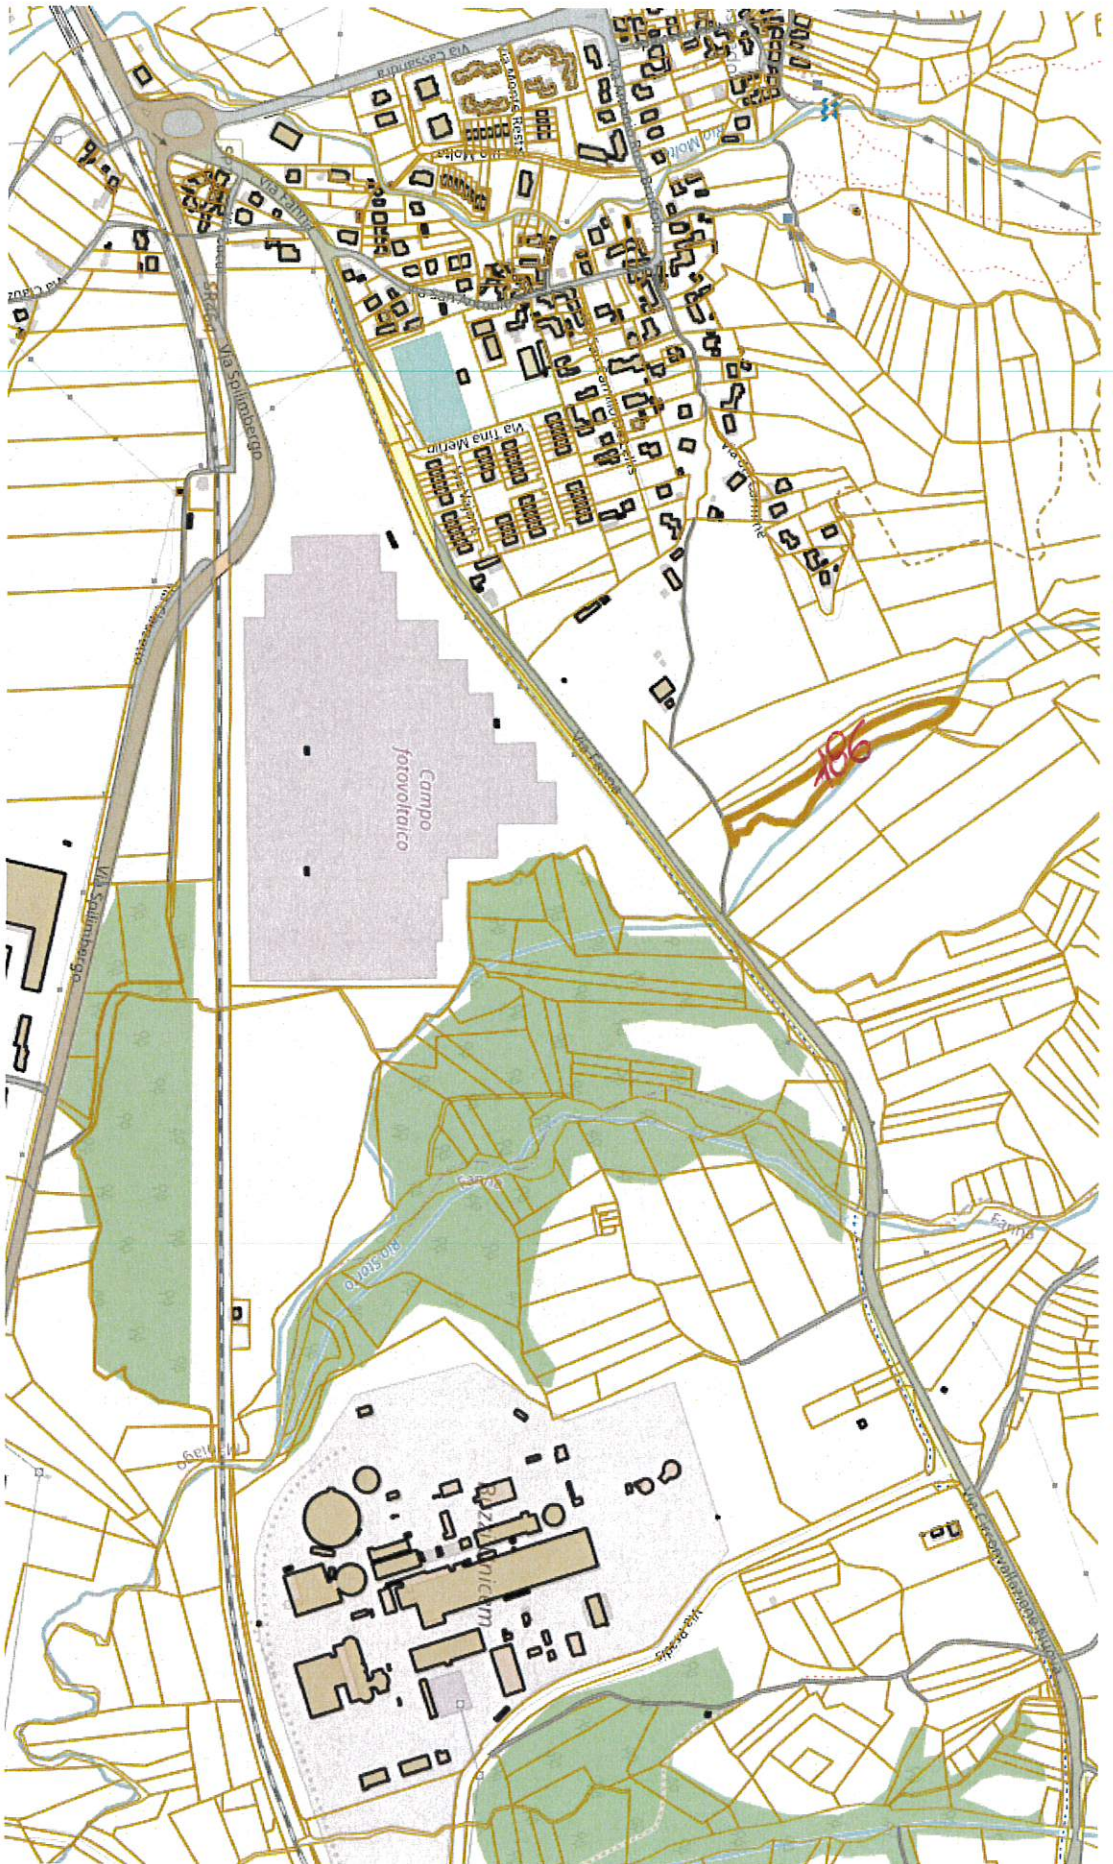

22-Ott-2021 15:12:58
Prot. n. T249557/2021

Scala originale: 1:2000
Dimensione cornice: 534.000 x 378.000 metri

Comune: MANIAGO
Foglio: 10

1 Particella: 178

22-Ott-2021 15:18:41
Prot. n. T252499/2021

Scala originale: 1:2000
Dimensione cornice: 534.000 x 378.000 metri

Comune: MANIAGO
Foglio: 10

1 Particella: 202

N=250000

E=5100

1 Particella: 186

22-Ott-2021 15:14:17
Prot. n. T250197/2021

Scala originale: 1:2000
Dimensione cornice: 534.000 x 378.000 metri

Comune: MANIAGO
Foglio: 14

ESTRATTO DA GOOGLE

Foglio 14 mappale 186