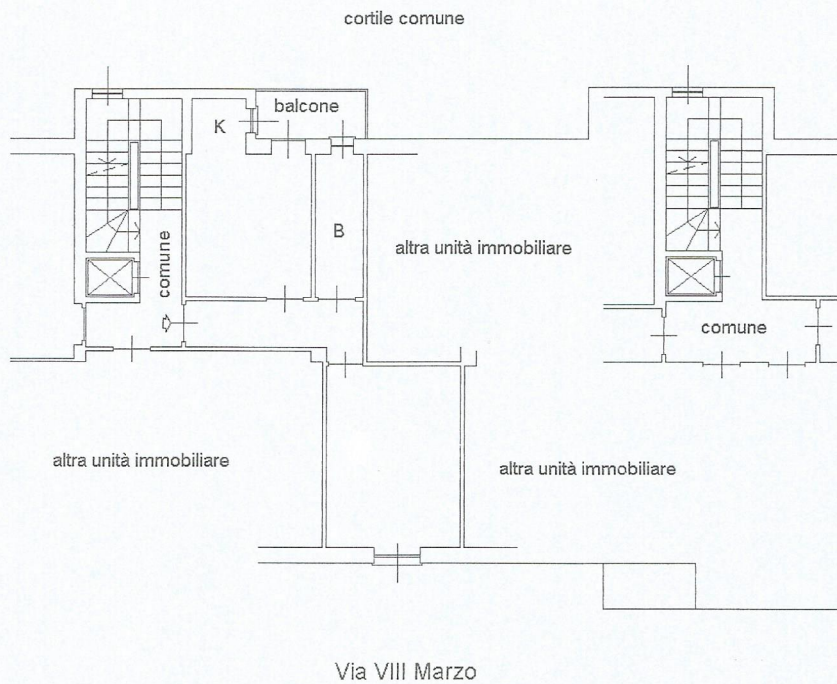

Sezione:
Foglio: 45
Particella: 113
Subalterno: 708

Compilata da:
Ingenito Aniello

Iscritto all'albo:
Geometri

Prov. Milano

N. 9268

Scheda n. 1

Scala 1:200

PIANO PRIMO

h = 2,90 m.

PIANO INTERRATO

h = 2,50 m.

Catasto dei Fabbricati - Situazione al 15/01/2019 - Comune di LIMBIATE(E591) - < Foglio: 45 Particella: 113 - Subalterno 708 >
VIA VIII MARZO n. 6 piano: 1-S1;