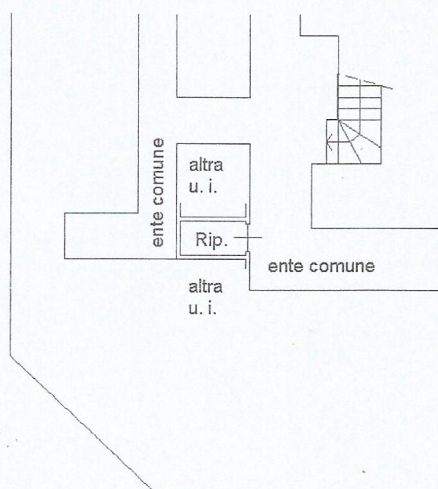

Sezione:
Foglio: 45
Particella: 113
Subalterno: 708

Compilata da:
Ingenito Aniello

Iscritto all'albo:
Geometri

Prov. Milano

N. 9268

Scheda n. 1

Scala 1:200

PIANO PRIMO

h = 2,90 m.

PIANO INTERRATO

h = 2,50 m.

Catasto dei Fabbricati - Situazione al 15/01/2019 - Comune di LIMBIATE(E591) - < Foglio: 45 Particella: 113 - Subalterno 708 >
VIA VIII MARZO n. 6 piano: 1-S1;