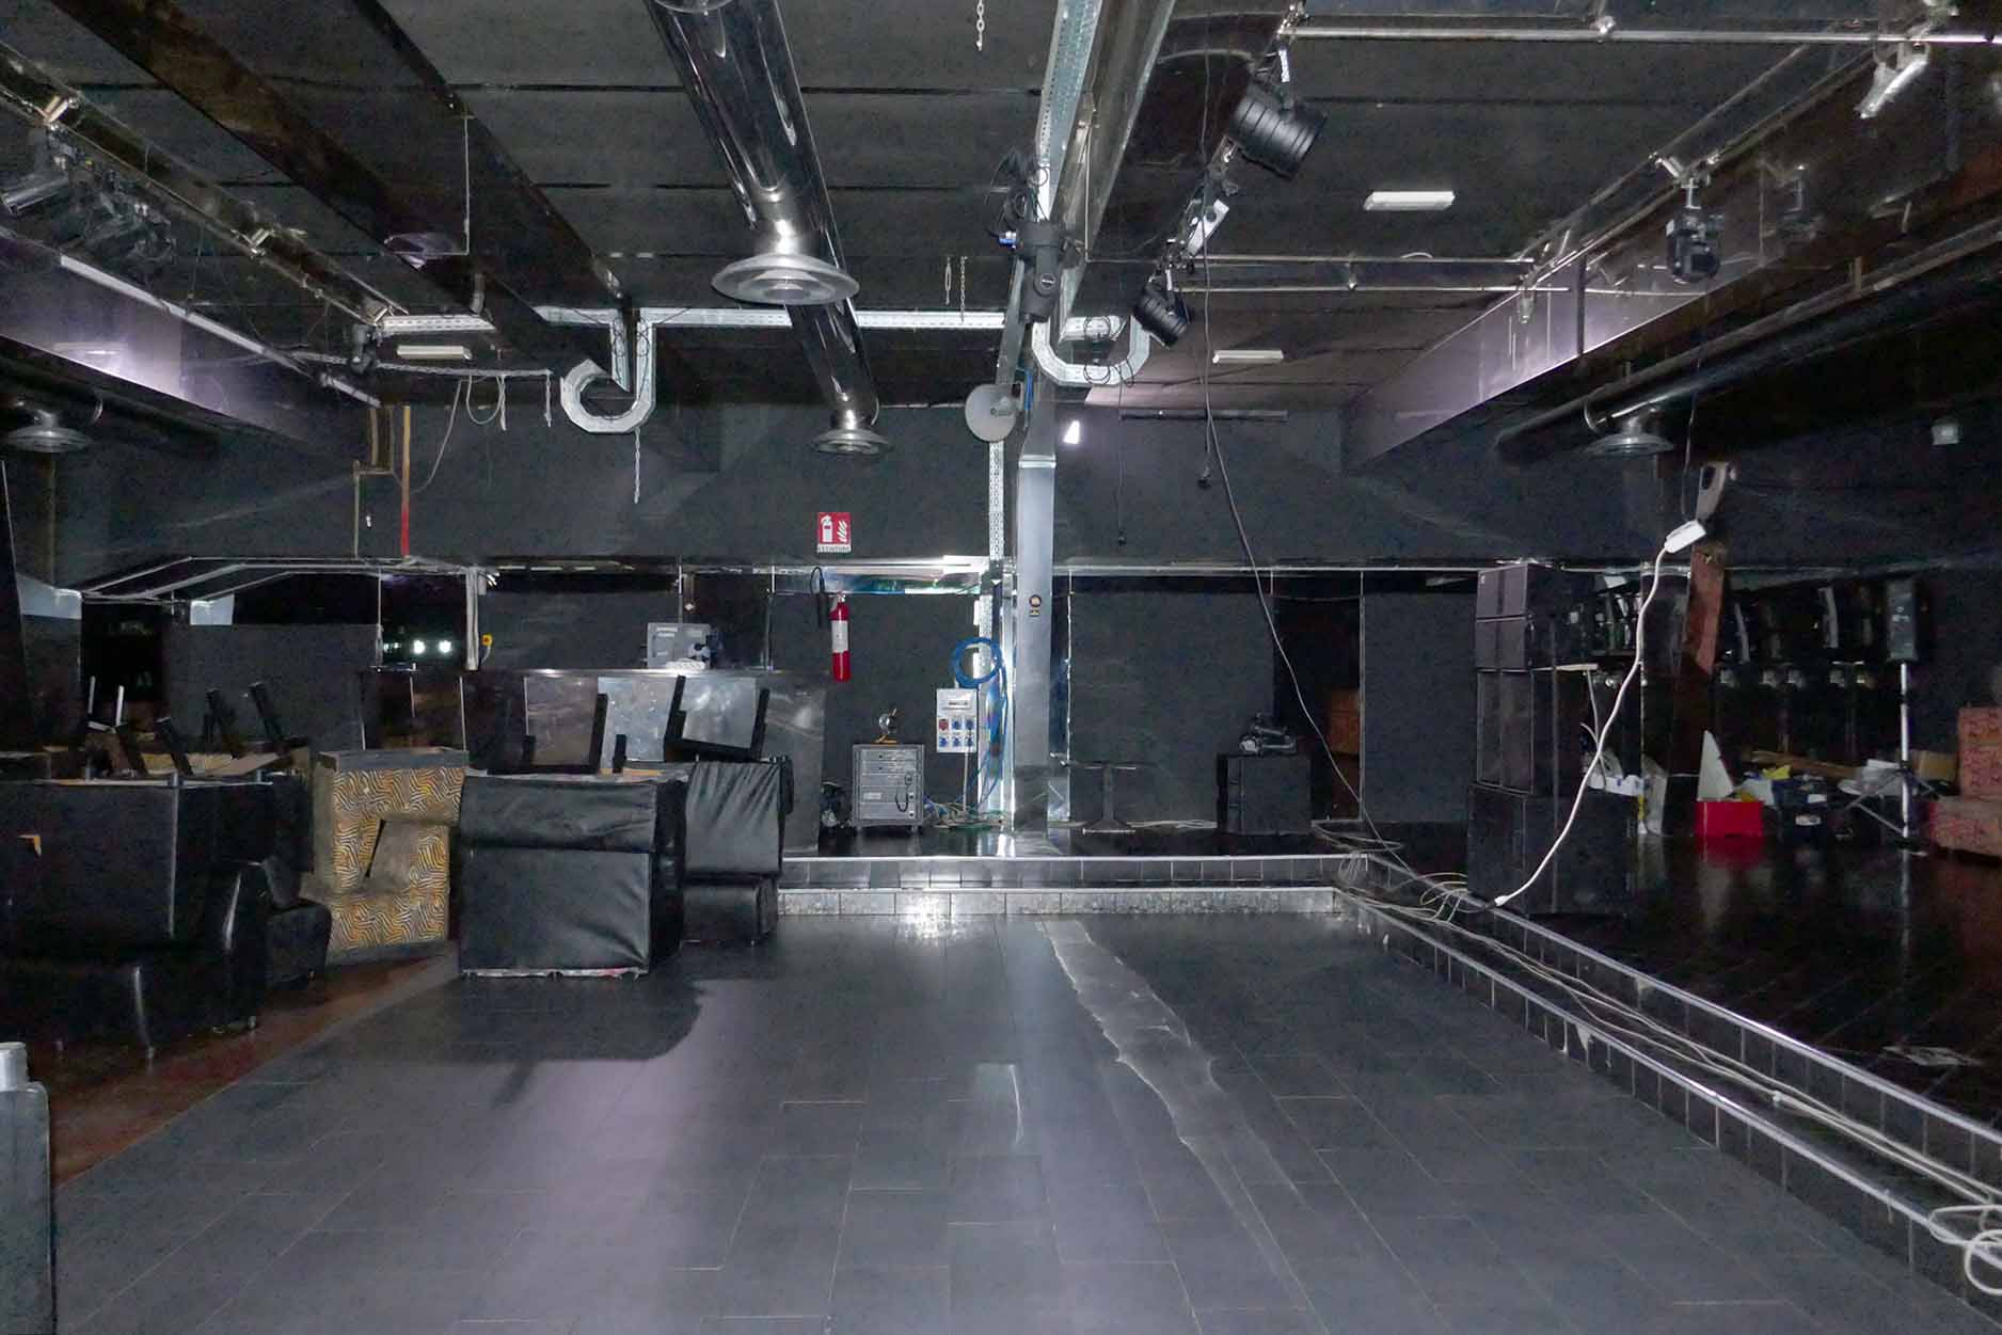

A large, metallic console with a red seat, likely a replica of the ZOE's control area. The seat is positioned in the foreground, and the console extends towards the right side of the exhibit.

ESTINTORE

EXIT

USCITA DI SICUREZZA

APERTURA A SPINTA

USCITA DI  
SICUREZZA  
MANIGLIONE  
ANTIPANICO  
apertura a spinta

**O'ZONE**  
VIETATO FUMARE

VIETATO  
L'ACCESSO

**ZOE**

ZOE