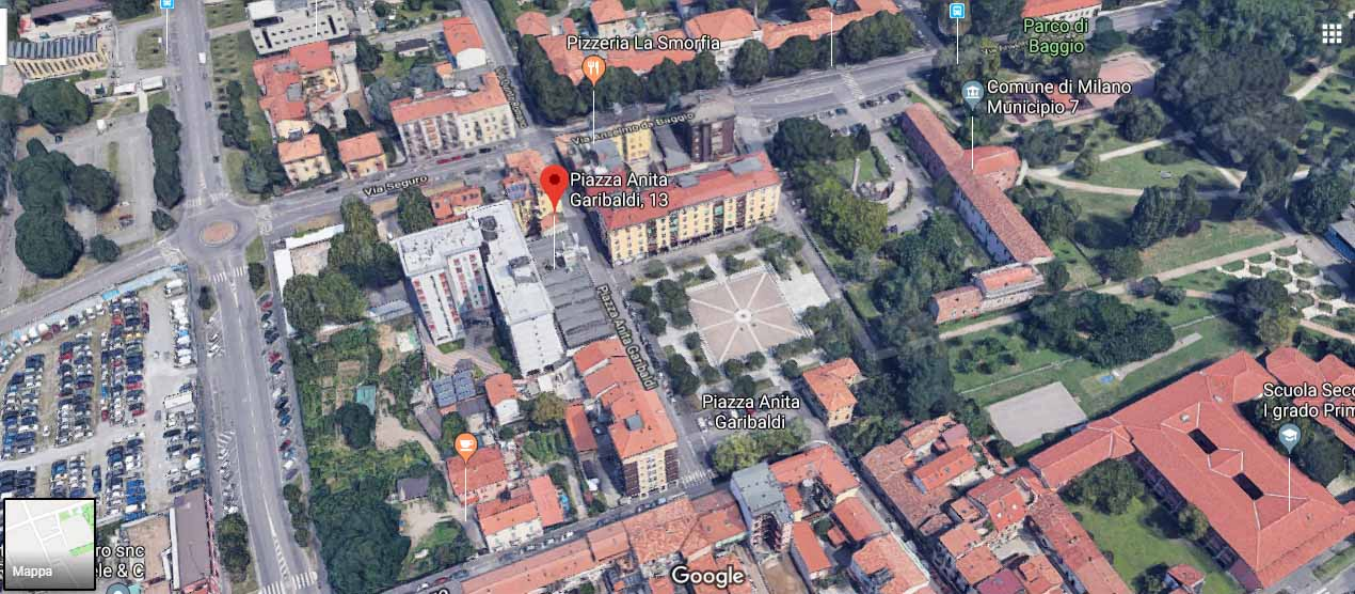

CE, IP67, RoHS

MADE IN CHINA

Pizzeria La Smorfia

Parco di Baggio

Comune di Milano  
Municipio 7

Piazza Anita  
Garibaldi, 13

Via Seguro

Via Anselmo Baggio