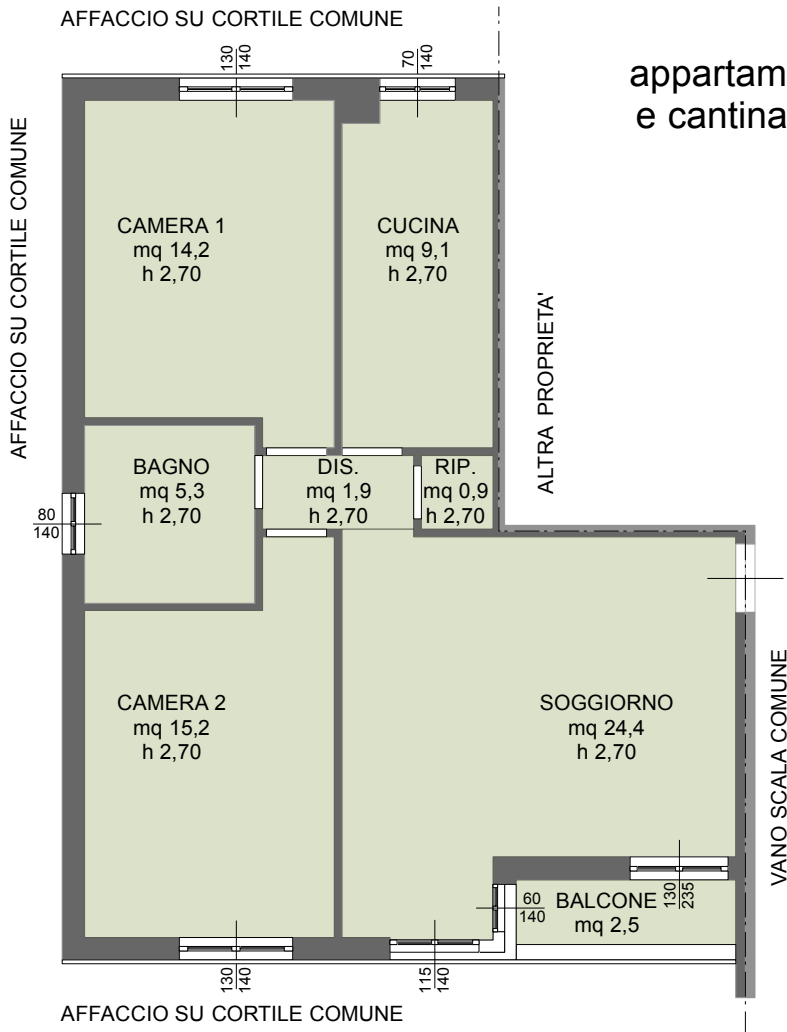

UNITA' IMMOBILIARE IN POZZO D'ADDA
Via S. Elisabetta 34
Foglio 4 Particella 66

Sub.6
appartamento al piano secondo
e cantina al piano seminterrato

Sub.57
box al piano interrato

Sub.63
cantina al piano interrato

RILIEVO SCALA 1:100