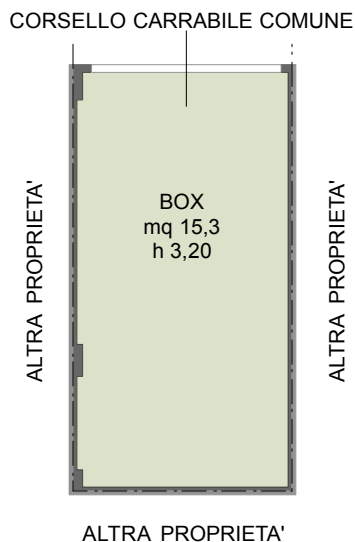

UNITA' IMMOBILIARE IN POZZO D'ADDA
Via S. Elisabetta 34
Foglio 4 Particella 66

Sub.6
appartamento al piano secondo
e cantina al piano seminterrato

Sub.57
box al piano interrato

Sub.63
cantina al piano interrato

RILIEVO SCALA 1:100