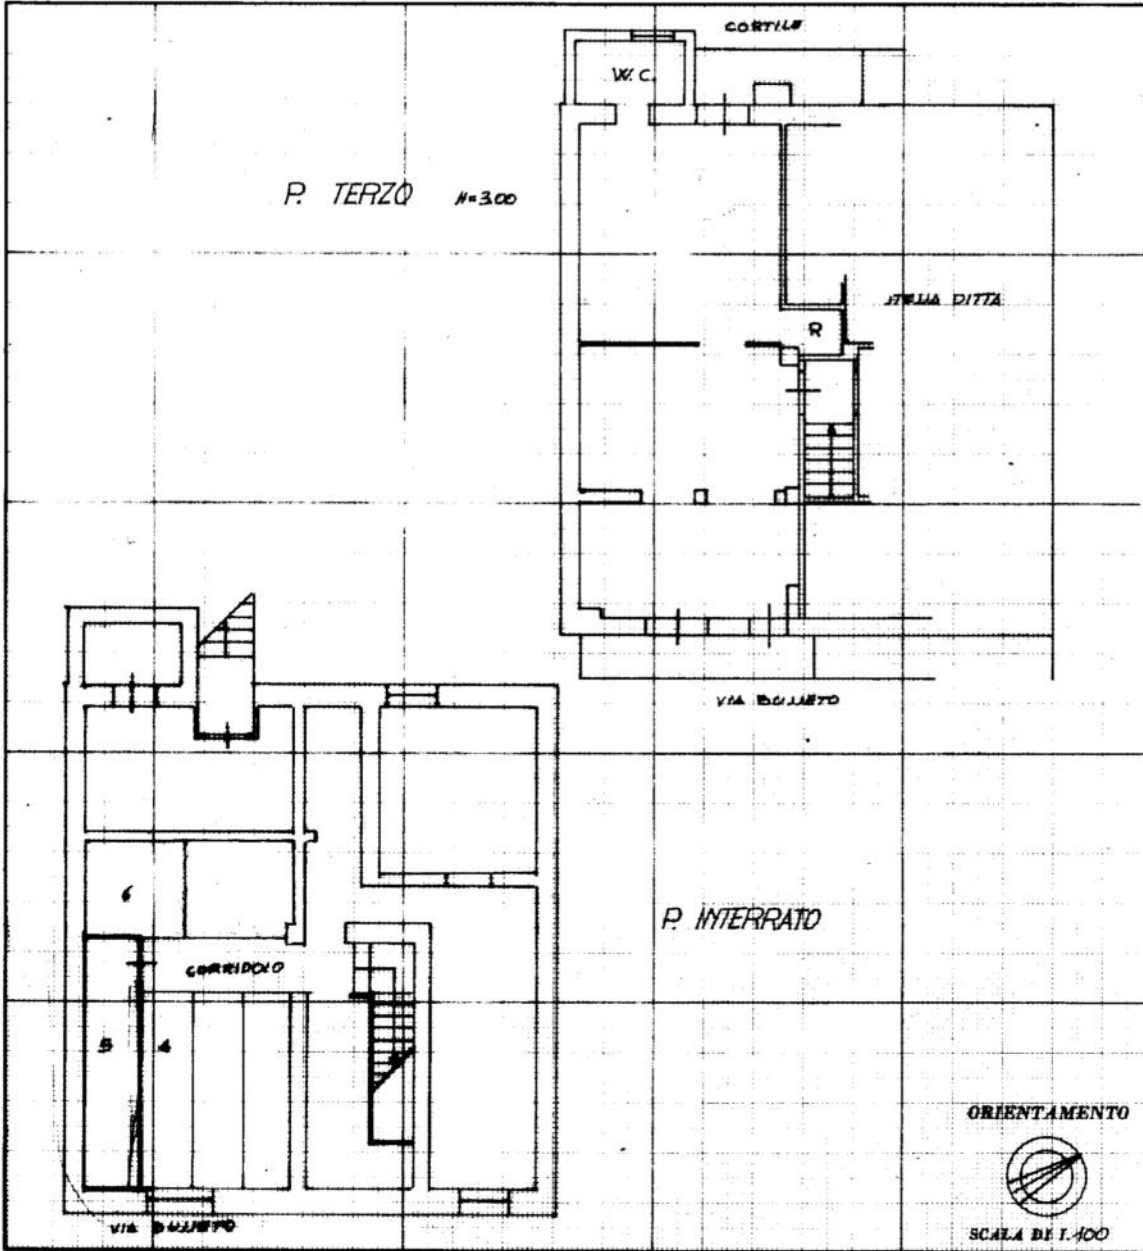

MODULARIO
F. - Cm. S. T. - 211

MINISTERO DELLE FINANZE
DIREZIONE GENERALE DEL CATASTO E DEI SERVIZI TECNICI ERARIALI

Mod. B (Nuovo Catasto Edilizio Urbano)

Lire
50

NUOVO CATASTO EDILIZIO URBANO

(R. DECRETO-LEGGI 13 APRILE 1939, N. 657)

Planimetria dell'immobile situato nel Comune di MILANO Via BUSSETO 11

Ditta PINZONI VALERIO NATO A MILANO IL 29-1-1927

Allegata alla dichiarazione presentata all'Ufficio Tecnico Erariale di MILANO

SPAZIO RISERVATO PER LE ANNOTAZIONI D'UFFICIO

DATA **16 LUG. 1985**
PROT. N° **8290**

PARTITA	37707
FOGLIO	621
MAPPALE	22
SUBALTERNO	10
NOUVO SUB	17

PARZ. A

Compilata dal GEOM.
ANTONIO SIMBOLI
(Titolo, nome e cognome del tecnico)

Iscritto all'Albo dei geometri
della Provincia di MILANO