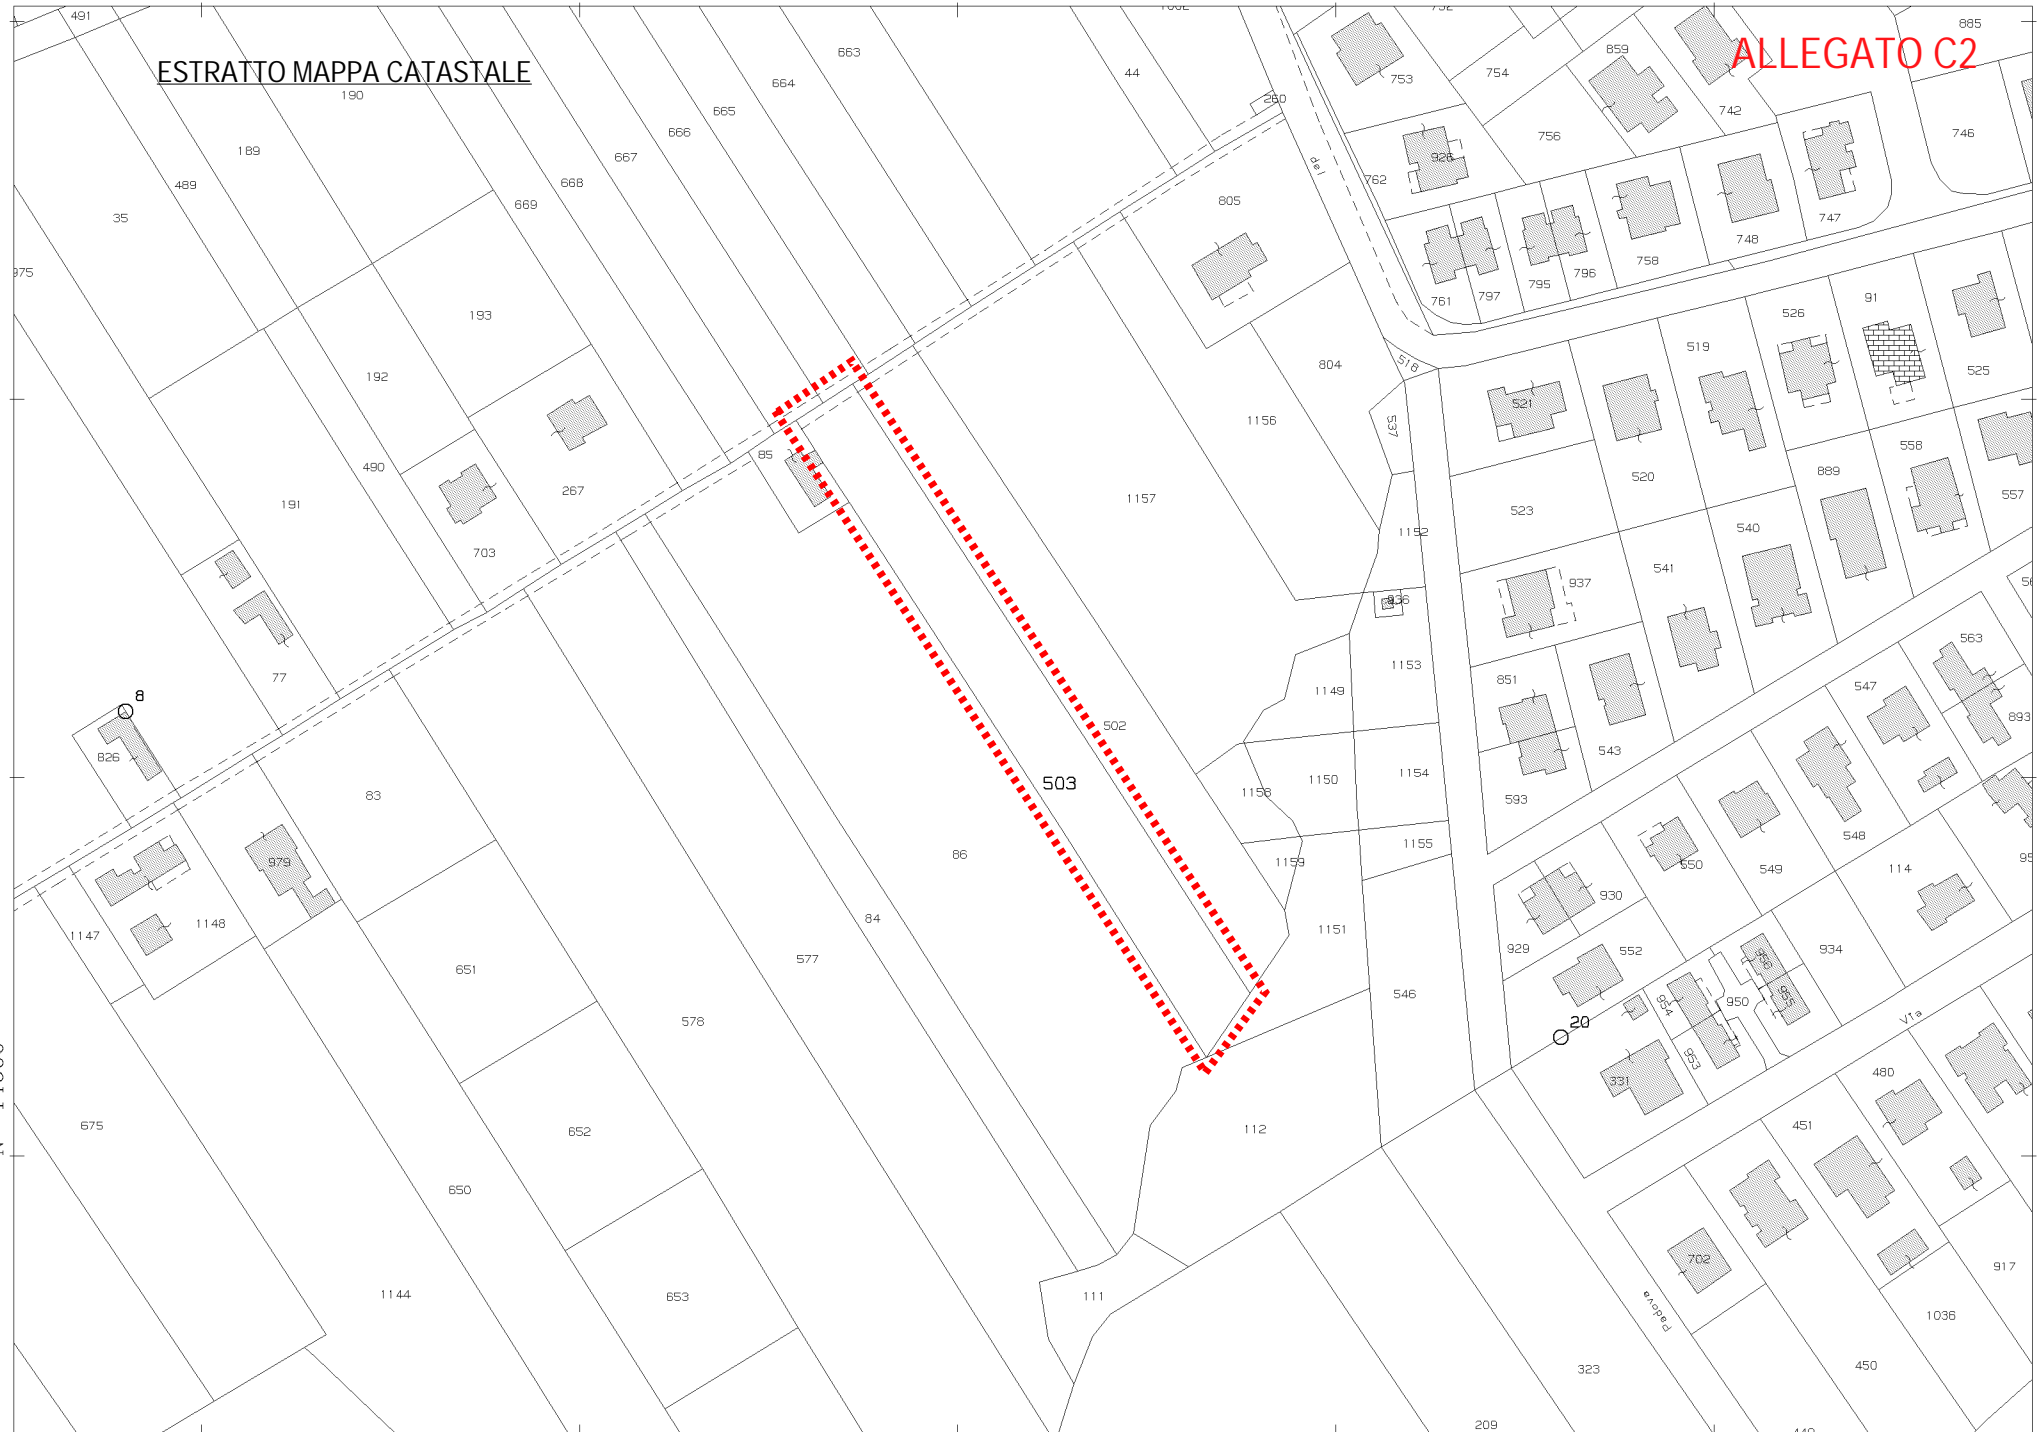

ESTRATTO MAPPA CATASTALE

ALLEGATO C2

22-Feb-2016 14:22:42  
Prot. n. T193652/2016  
Scala originale: 1:2000  
Dimensione cornice: 534.000 x 378.000 metri  
Comune: CINTO CAOMAGGIORE  
Foglio: 9