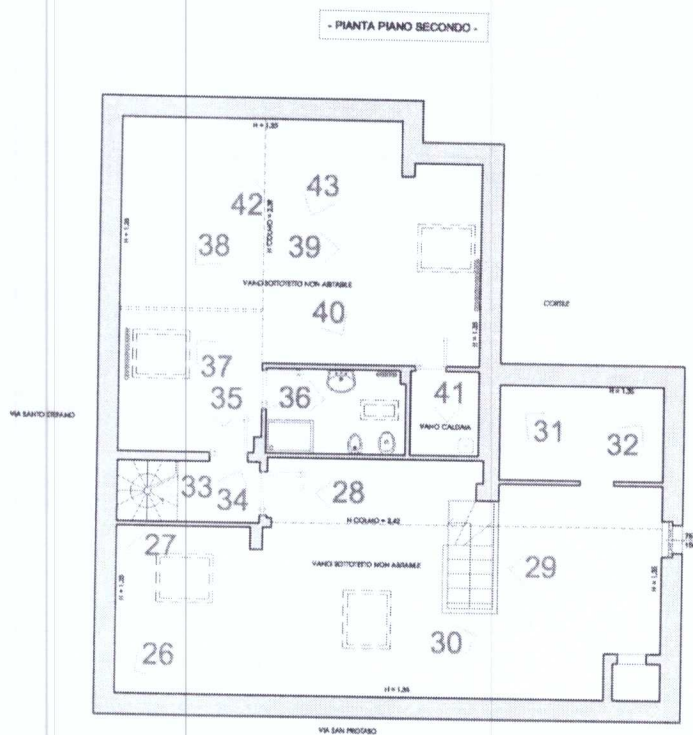

- FOTO 1 - VIA SAN PROTASO -

- FOTO 2 - FACCIATE OVEST E SUD -

**- FOTO 3 - FACCIATA NORD SU VIA SANTO STEFANO -**

**- FOTO 4 - FACCIATE EST E SUD SU CORTILE INTERNO -**

– FOTO 5 – SBARCO DELLA SCALA –

– FOTO 6 – SCALA –

**- FOTO 7 - BALCONE SU CORTILE INTERNO -**

**- FOTO 8 - BALCONE SU CORTILE INTERNO -**

- FOTO 9 - PORTA D'INGRESSO -

- FOTO 10 - SOGGIORNO CON SCALA D'ACCESSO AL PIANO SECONDO -

- FOTO 11 - SOGGIORNO -

- FOTO 12 - CUCINA -

**- FOTO 18 - DISIMPEGNO -**

- FOTO 19 - CAMERA -

- FOTO 20 - CAMERA -

- FOTO 21 - BAGNO -

- FOTO 22 - BAGNO -

- FOTO 23 - ACCESSO ALL'ALTRA CAMERA -

- FOTO 24 - CAMERA -

- FOTO 25 - CAMERA -

**PLANIMETRIA VANO SOTTOTETTO PIANO SECONDO CON POSIZIONAMENTO SCATTI FOTOGRAFICI**

- FOTO 26 - VANO SOTTOTETTO 1 -

- FOTO 27 - VANO SOTTOTETTO 1 -

**- FOTO 28 - VANO SOTTOTETTO 1 - DETTAGLIO PORTA COMUNICANTE CON VANO SOTTOTETTO 2 -**