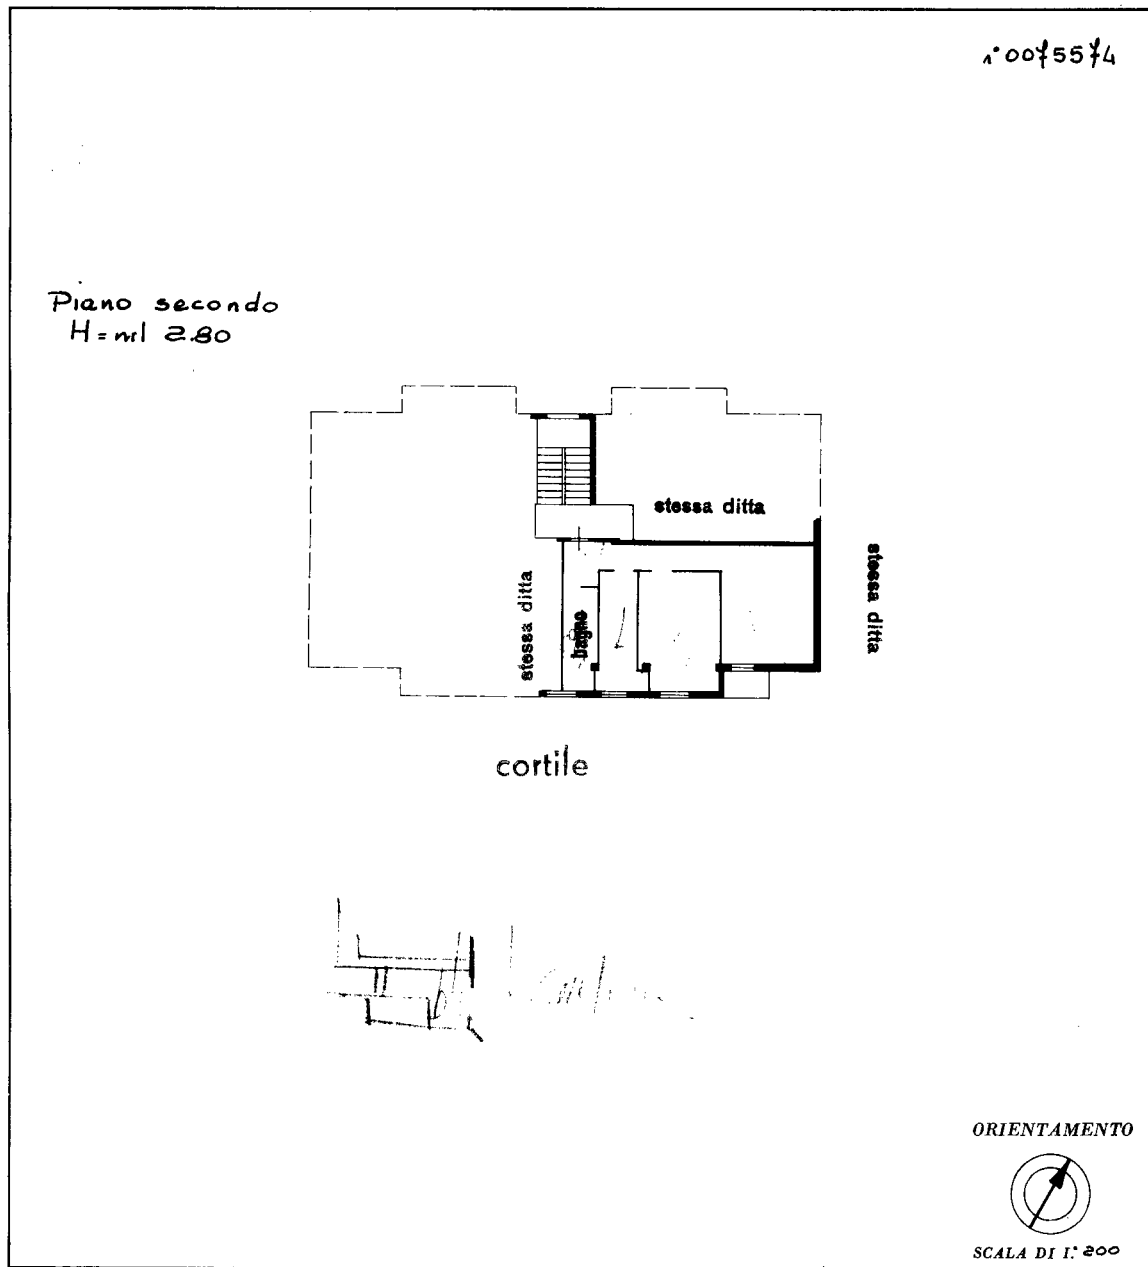

MODULARIO
F. - Cat. S. T. - 315

MINISTERO DELLE FINANZE

MOD. B (Nuovo Catasto Edilizio Urbano)

DIREZIONE GENERALE DEL CATASTO E DEI SERVIZI TECNICI ERARIALI

Lire
20

NUOVO CATASTO EDILIZIO URBANO

(R. DECRETO-LEGGE 13 APRILE 1939, N. 652)

Planimetria dell'immobile situato nel Comune di Bollate Via Gorizia n. 17

Ditta Scagliotti Geom. Luigi nato a Ottiglio Monferrato il 3-8-1912

Allegata alla dichiarazione presentata all'Ufficio Tecnico Erariale di Milano