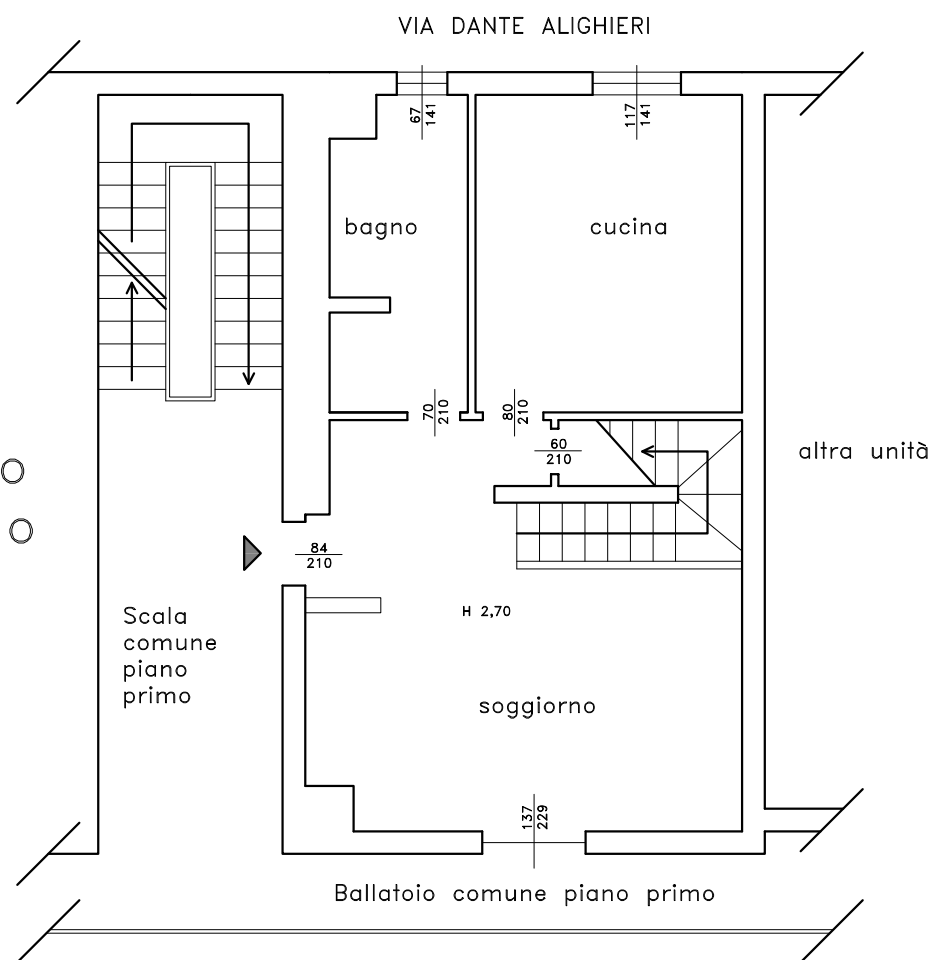

**A1) Lotto 01 Rilievo fotografico, planimetrie**

Trezzano Rosa Via Dante 65

Corte comune individuazione dell'unità

Studio di progettazione e consulenza tecnica forense arch. Luca Bocchini  
Via Edmondo De Amicis, 47 - 20123 Milano

Piano primo - Soggiorno

Piano primo - Cucina

Piano primo - Bagno

Piano secondo - Camera 1

Piano secondo - Camera 2

Piano secondo - Bagno

Piano terzo – Mansarda open space

Piano terzo - Terrazzo con pergolato

# PLANIMETRIE DI RILIEVO CON SCALA METRICA

Unità immobiliare in Trezzano Rosa,  
Via Dante Alighieri n°65  
Fig. 5 mapp. 104 sub. 3

Appartamento  
Piano primo,  
secondo, terzo

A3 Rapp. 1:100

Piano Terzo

Piano Primo

Piano Secondo