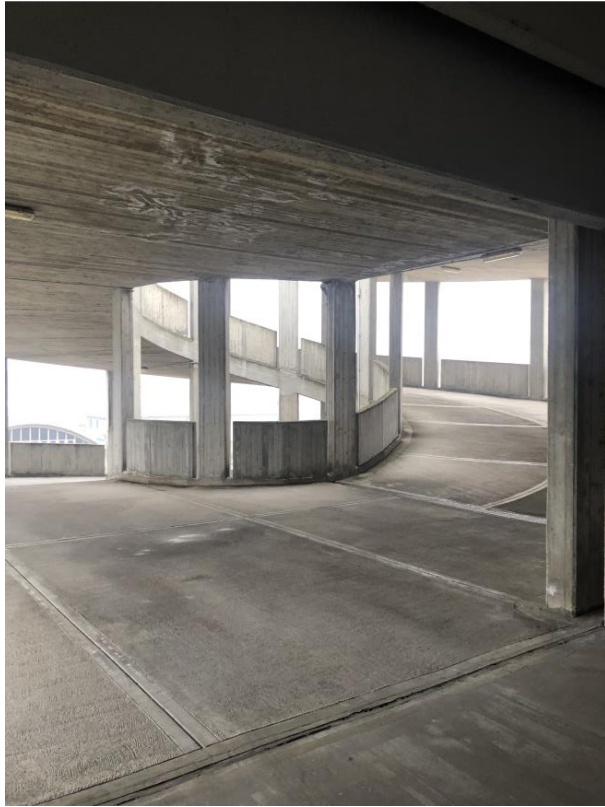

**Via L. Da Vinci n. 101/109 – Trezzano sul Naviglio**

Vista aerea del lotto da Google Maps

Vista del fabbricato da Google street

Viste del fabbricato da Via Leonardo da Vinci

Viste ingresso comune

Vista scala comune

Vista ascensore comune

Vista montacarichi comune

Viste cortile comune

Vista scala comune

Viste **Sub. 705** - P.TERRA

Vista ingresso negozio

Viste locale piano terra

Viste bagni