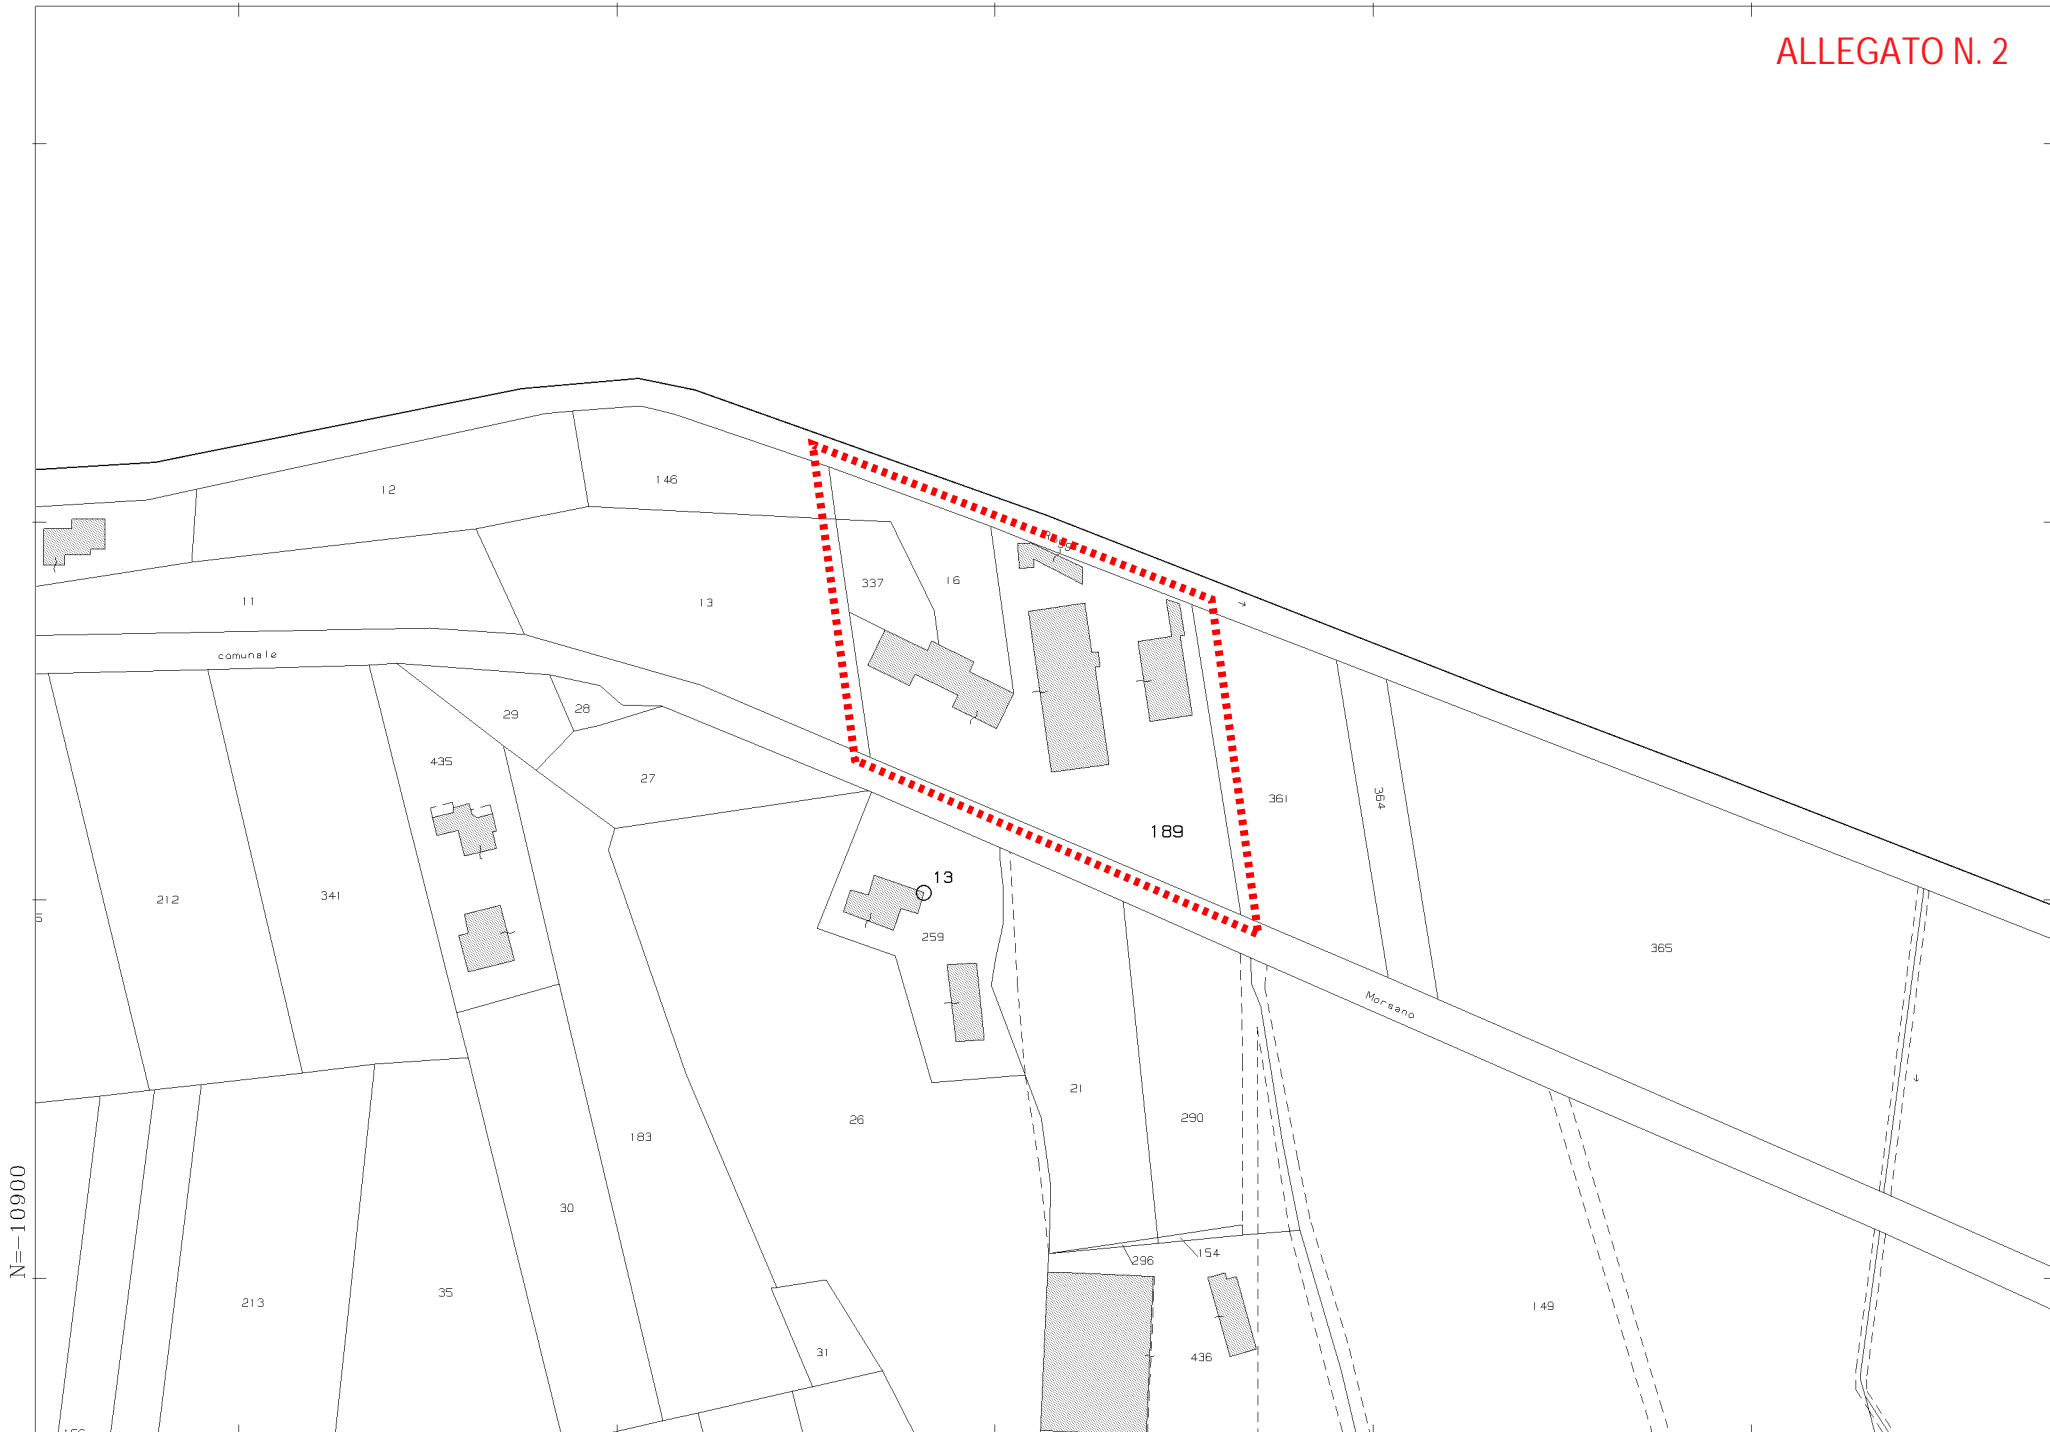

ALLEGATO N. 2

6-Nov-2018 15:52:36  
Prot. n. T287441/2018

Scala originale: 1:2000  
Dimensione cornice: 534.000 x 378.000 metri

Comune: MORSANO AL TAGLIAMENTO  
Foglio: 20

N=-13900

E=22200

1 Particella: 41

Comune: MORSANO AL TAGLIAMENTO  
Scala originale: 1:2000  
Dimensione cornice: 534.000 x 378.000 metri