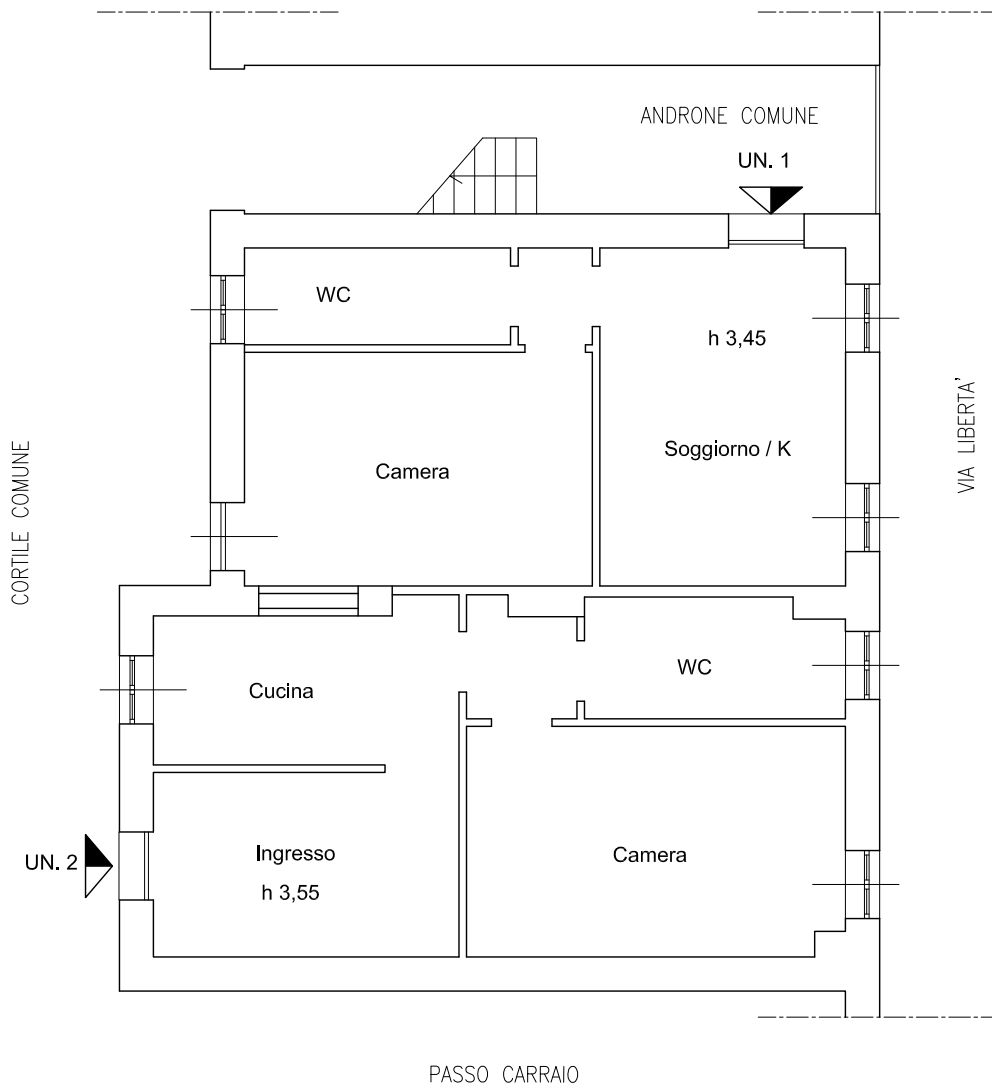

PLANIMETRIA DELLO STATO DEI LUOGHI

R.G.E. 2334/2010
Comune GARBAGNATE MILANESE
VIA LIBERTA' N. 10
Foglio 17 / P.IIa 84 / Sub.703

PLANIMETRIA
PIANO TERRA
Scala 1:100

PLANIMETRIA ULTIMO TILOLO
AUTORIZZATIVO C.E. 123/93

R.G.E. 2334/2010
Comune GARBAGNATE MILANESE
VIA LIBERTA' N. 10
Foglio 17 / P.IIa 84 / Sub.703

PLANIMETRIA
PIANO TERRA
Scala 1:100

PLANIMETRIA CATASTALE

R.G.E. 2334/2010
Comune GARBAGNATE MILANESE
VIA LIBERTA' N. 10
Foglio 17 / P.IIa 84 / Sub.703

PLANIMETRIA
PIANO TERRA
Scala 1:100