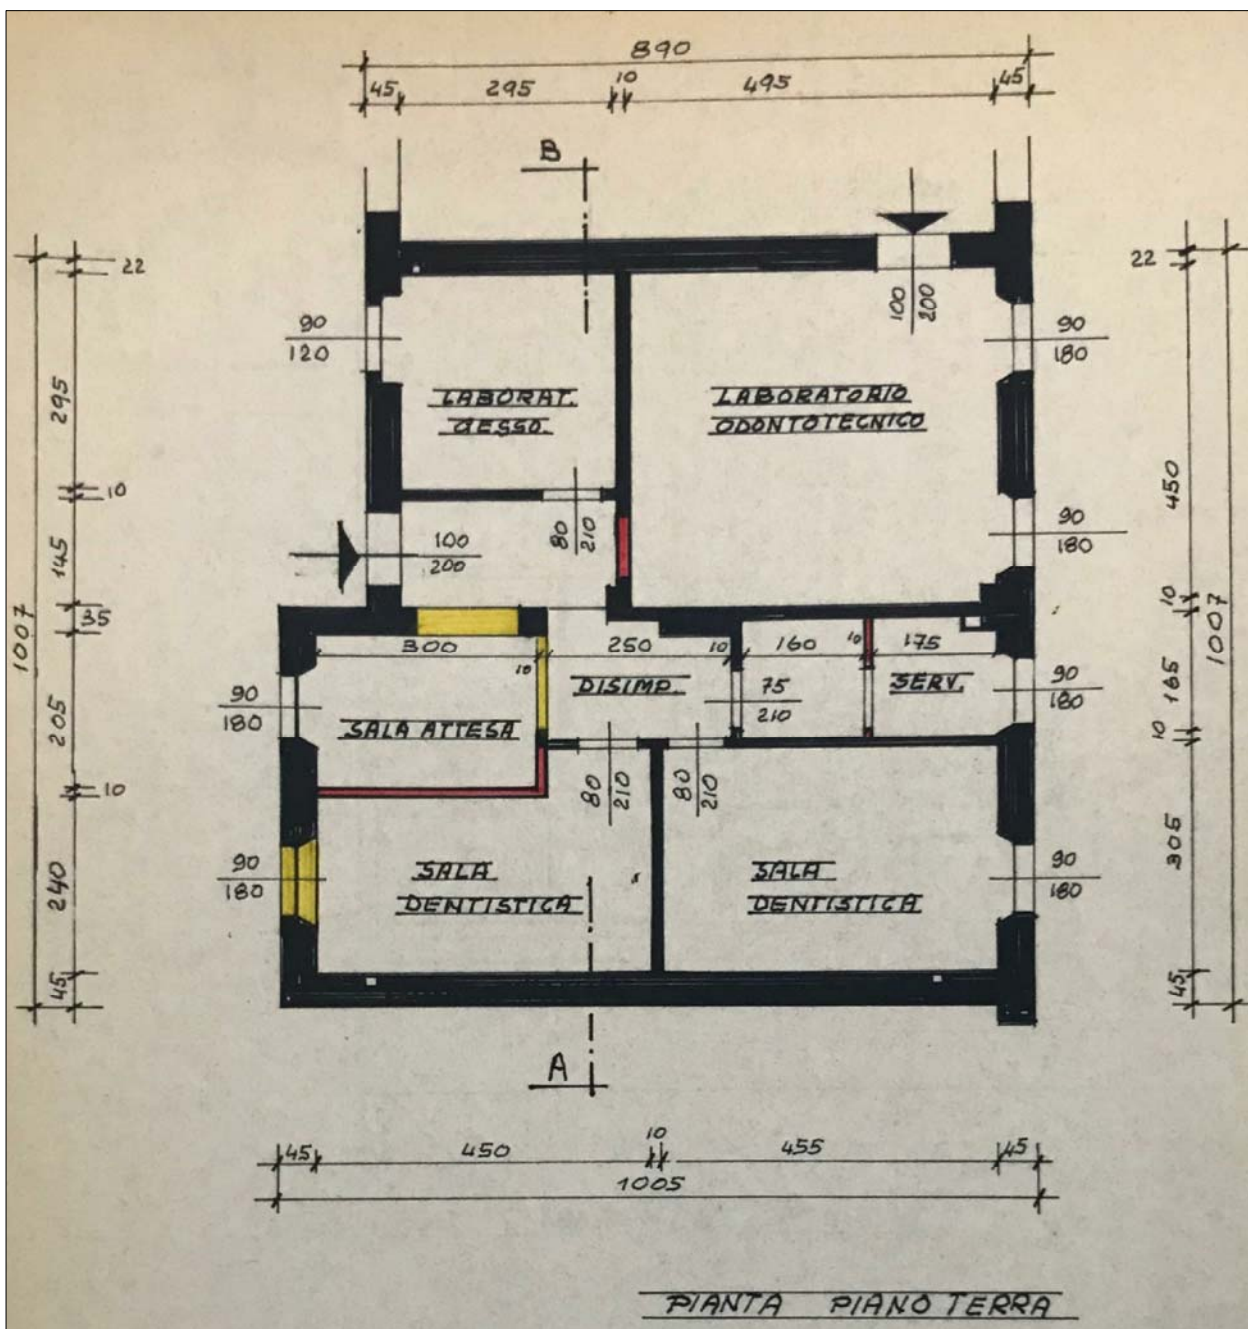

PLANIMETRIA DELLO STATO DEI LUOGHI

R.G.E. 2334/2010
Comune GARBAGNATE MILANESE
VIA LIBERTA' N. 10
Foglio 17 / P.IIa 84 / Sub.703

PLANIMETRIA
PIANO TERRA
Scala 1:100

PLANIMETRIA ULTIMO TILOLO
AUTORIZZATIVO C.E. 123/93

R.G.E. 2334/2010
Comune GARBAGNATE MILANESE
VIA LIBERTA' N. 10
Foglio 17 / P.IIa 84 / Sub.703

PLANIMETRIA
PIANO TERRA
Scala 1:100

PLANIMETRIA CATASTALE

R.G.E. 2334/2010
Comune GARBAGNATE MILANESE
VIA LIBERTA' N. 10
Foglio 17 / P.IIa 84 / Sub.703

PLANIMETRIA
PIANO TERRA
Scala 1:100