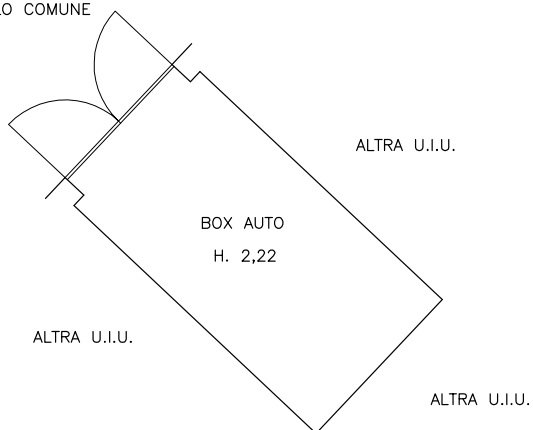

PARTICELLA 348

PARTICELLA 348

CORSELLO COMUNE

VANO CANTINA

SCALA 1:100