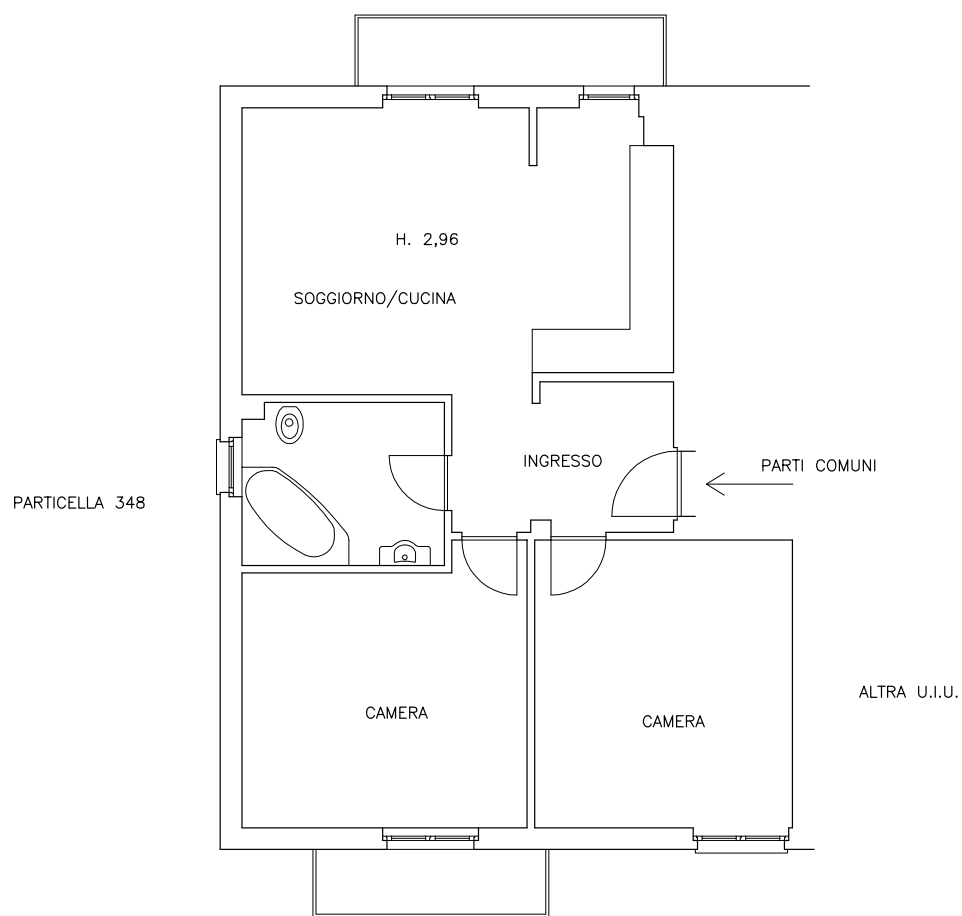

PARTICELLA 348

PARTICELLA 348

CORSELLO COMUNE

VANO CANTINA

SCALA 1:100