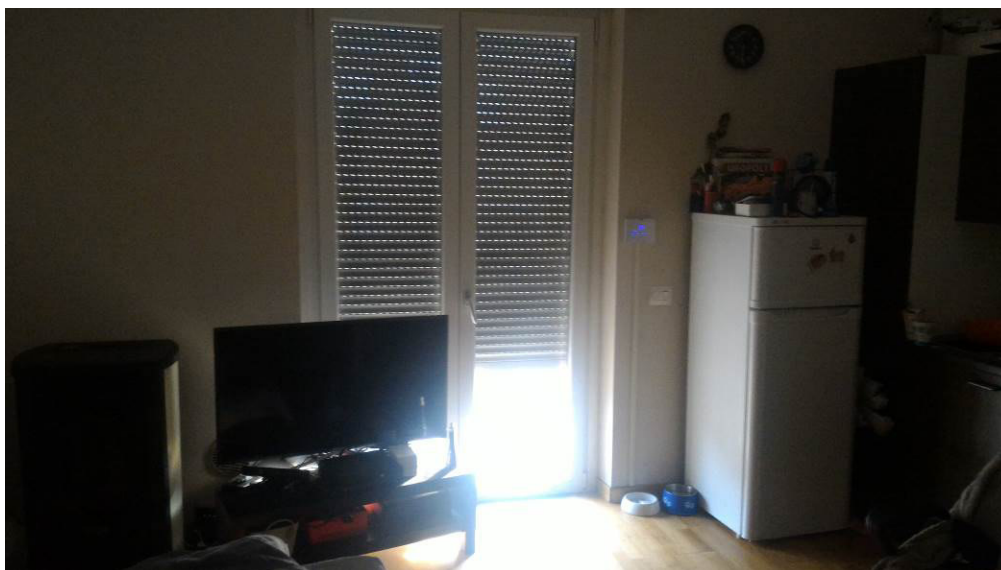

ALLEGATO C_sub. 706

Fotografie immobile nn. 1-18

FOTO 1: MILANO, VIA SERCOGNANI 15, fronte dell'edificio
FOTO 2: MILANO, VIA SERCOGNANI 15, androne d'ingresso

FOTO 3: MILANO, VIA SERCOGNANI 15, scale condominiali

FOTO 4: MILANO, VIA SERCOGNANI 15, sub. 706 ingresso nella zona giorno

FOTO 5: MILANO, VIA SERCOGNANI 15, sub. 706 zona giorno, cucina

FOTO 6: MILANO, VIA SERCOGNANI 15, sub. 706 zona giorno stufa a pellet

FOTO 7: MILANO, VIA SERCOGNANI 15, sub. 706 zona giorno-ingresso

FOTO 8: MILANO, VIA SERCOGNANI 15, sub. 706 camera da letto

FOTO 9: MILANO, VIA SERCOGNANI 15, sub. 706 camera da letto

FOTO 10: MILANO, VIA SERCOGNANI 15, sub. 706 camera da letto-balcone