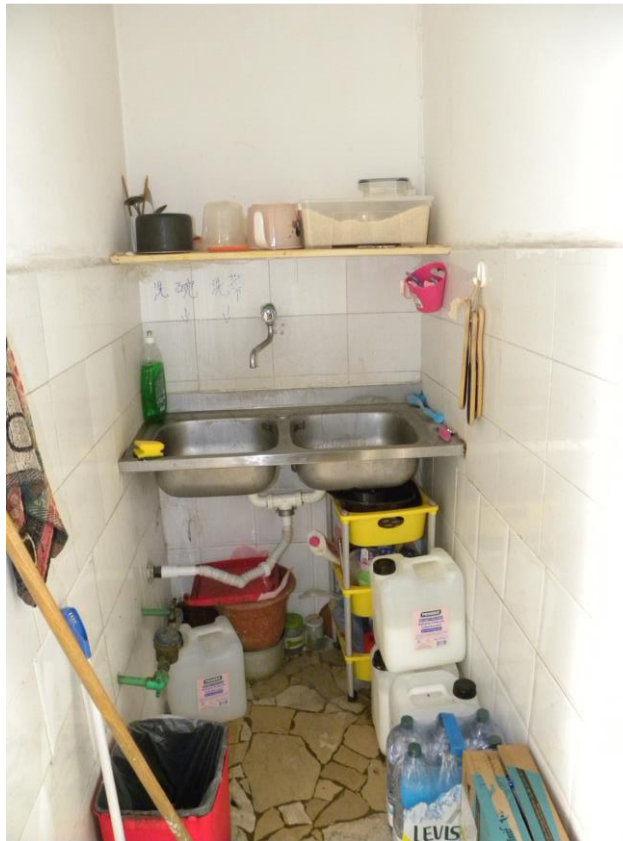

Tel. e Fax 02/83.42.49.90

Interno del negozio

Area retro negozio

Zona Lavandino – non dichiarata

Bagno – non dichiarato

Dott. Ing. NOBILE MAURIZIO

Via Lattanzio, 9 – 20137 Milano

Tel. e Fax 02/83.42.49.90