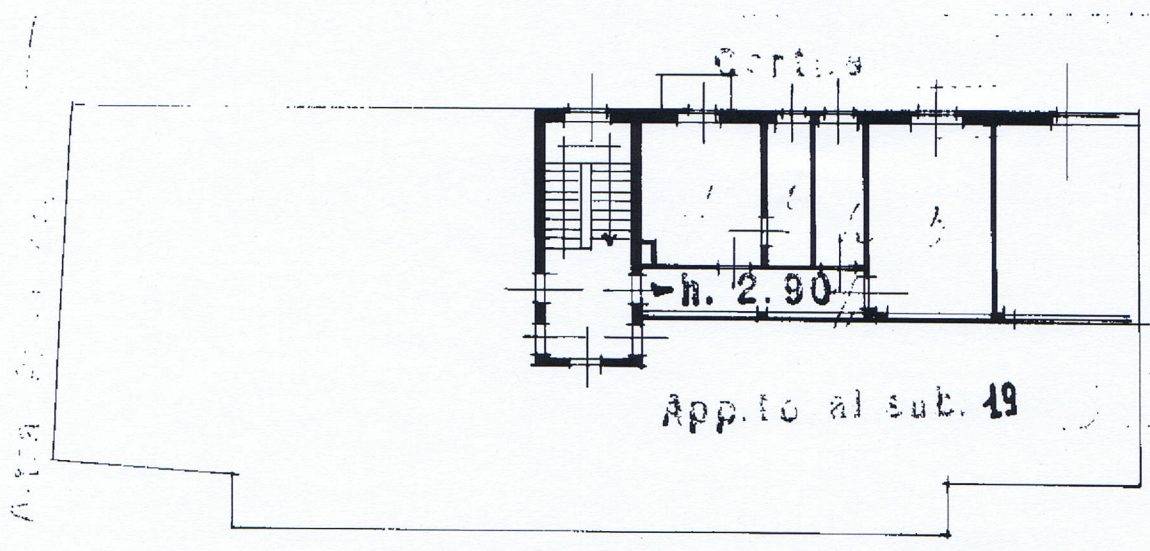

NUOVO CATASTO EDILIZIO URBANO

(R. DECRETO-LEGGE 13 APRILE 1939, N. 652)

dell'immobile situato nel Comune di Imperia Via Isimbardi n. 4
GGI MAURIZIO nato ad Imperia il 9-7-1912
dichiarazione presentata all'Ufficio Tecnico Erariale di MILANO SCHEDE L. n. **0752279**

Piano Terzo
Subalfermo 18

Piano CANTINATO
Cantina no 19

Cortile

Cond. Via Isimbardi 2

ORIENTAMENTO

L'Elaborazione e l'aggiornamento della cartografia catastale sono di competenza del Ministero delle Infrastrutture e dei Trasporti. Foglio: 6 Particella: 281 - Subalfermo 15 >