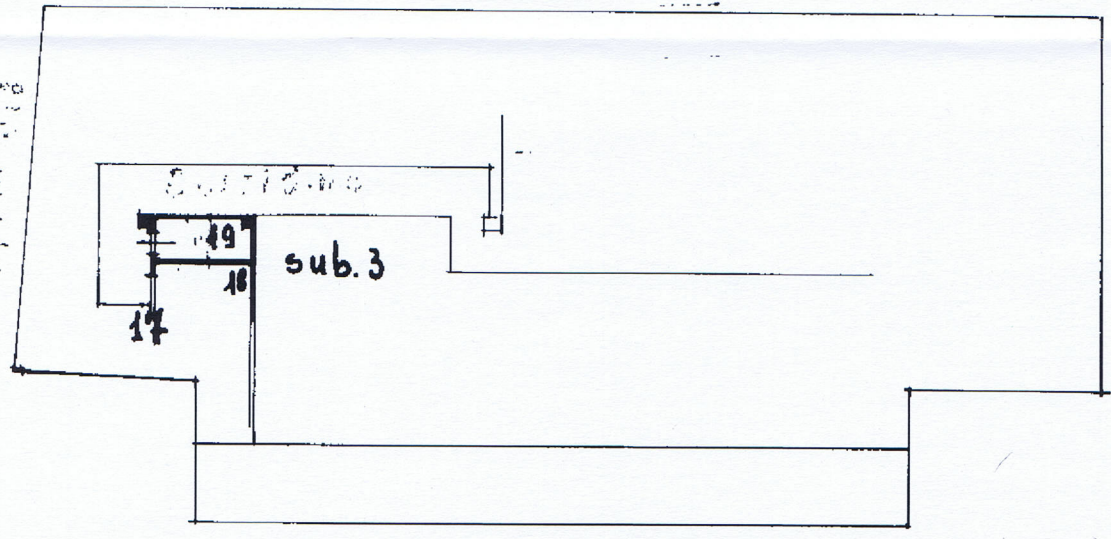

NUOVO CATASTO EDILIZIO URBANO

(R. DECRETO-LEGGE 13 APRILE 1939, N. 652)

dell'immobile situato nel Comune di Imperia Via Isimbardi n. 4
GGI MAURIZIO nato ad Imperia il 9-7-1912
dichiarazione presentata all'Ufficio Tecnico Erariale di MILANO SCHEDE L. n. **0752279**

Piano Terzo
Subalfermo 18

Piano CANTINATO
Cantina no 19

Cortile

Cond. Via Isimbardi 2

ORIENTAMENTO

L'Elaborazione e l'aggiornamento della cartografia catastale sono di competenza del Ministero delle Infrastrutture e dei Trasporti. Foglio: 6 Particella: 281 - Subalfermo 15 >