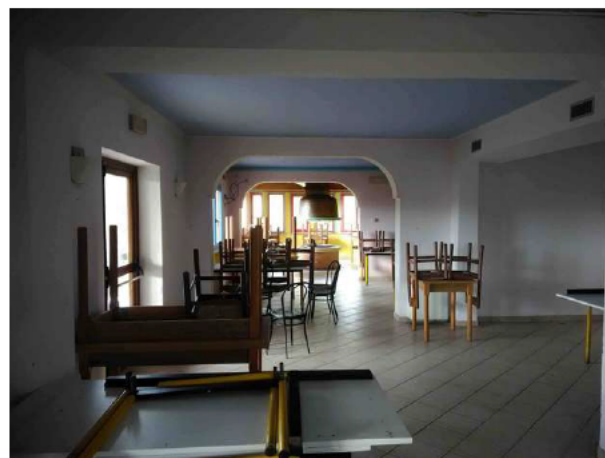

Veduta Sala da pranzo