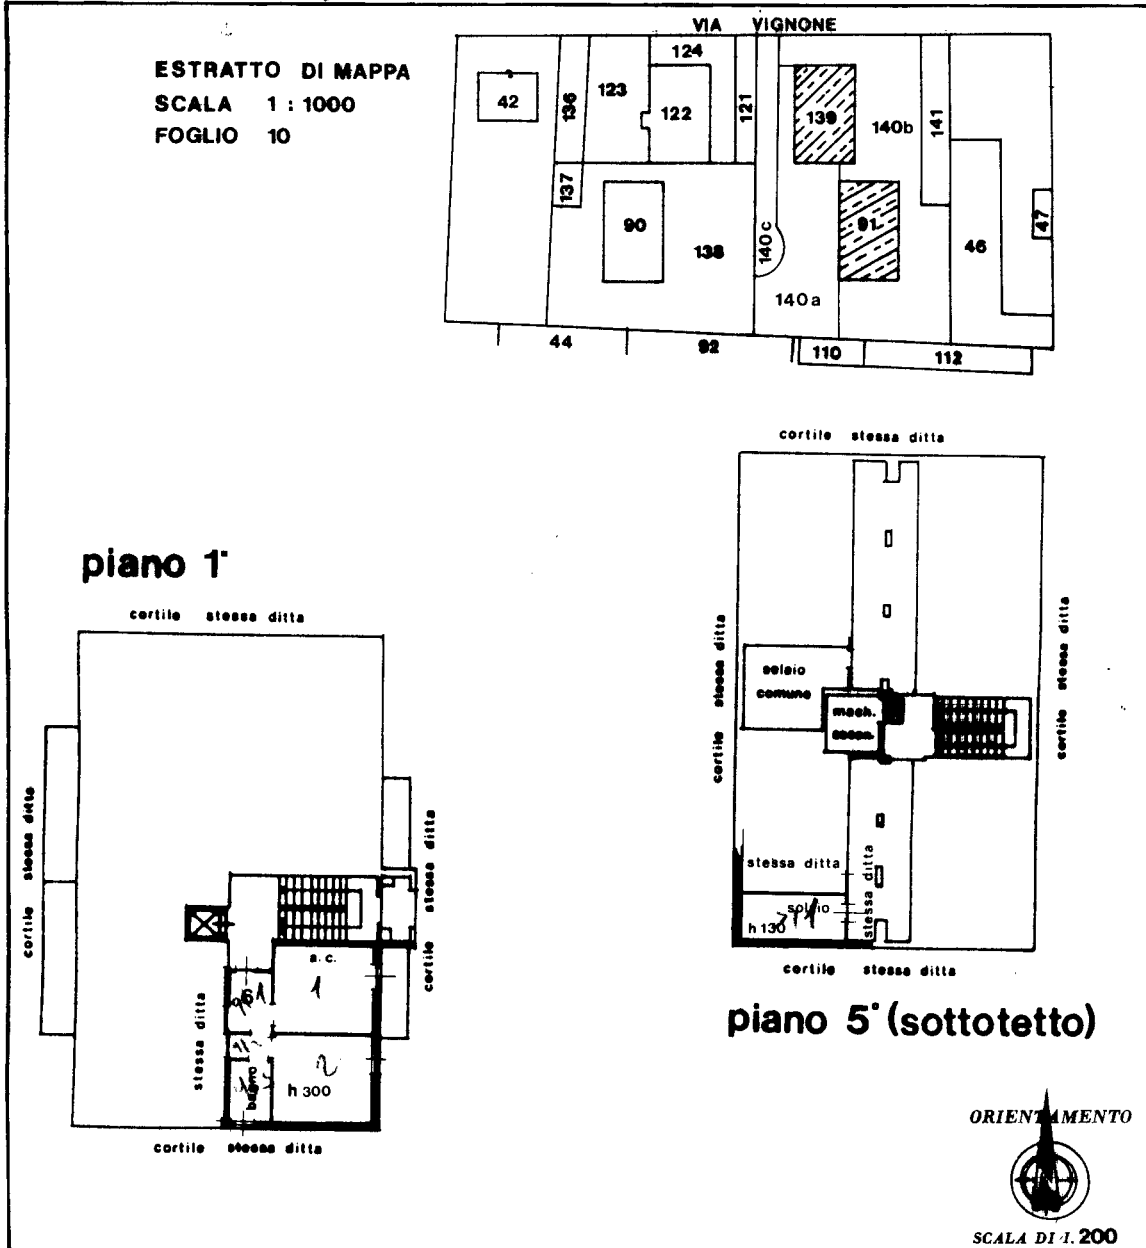

MODULARIO  
F. - Cat. S. T. - 215

Mod. B (Nuovo Catasto Edilizio Urbano)

# NUOVO CATASTO EDILIZIO URBANO

(R. DECRETO-LEGGE 13 APRILE 1939, N. 652)

Planimetria dell'immobile situato nel Comune di NOVATE MILANESE Via VIA VIGNONE N°60 (SCALA'A)

Ditta SILVA GIOVANNI nato a MILANO IL 20 DICEMBRE 1916

Allegata alla dichiarazione presentata all'Ufficio Tecnico Erariale di MILANO

SPAZIO RISERVATO PER LE ANNOTAZIONI D'UFFICIO	
<p>DATA</p> <p>PROT. N°</p>	<p>La presente planimetria sostituisce La scheda dell'unità censita alla Partita N° 4231 Fog 10 Mapp. 139 Sub. 1/31 Nuovo Sub.</p> <p>27</p> <p>PORZ. "F."</p>

Compilata dal geom. INVERSINI  
(Titolo, nome e cognome del compilatore)

Iscritto all'Albo dei Geometri  
della Provincia di MILANO

DATA 4/1/1983

Firma: Inversini Angelo

Catasto dei Fabbricati - Situazione al 04/09/2019 - Comune di NOVATE MILANESE (F955) - < Foglio: 10 - Particella: 139 - Subalterno: 27 >  
VIA VIGNONE n. 60 piano: 1-5;