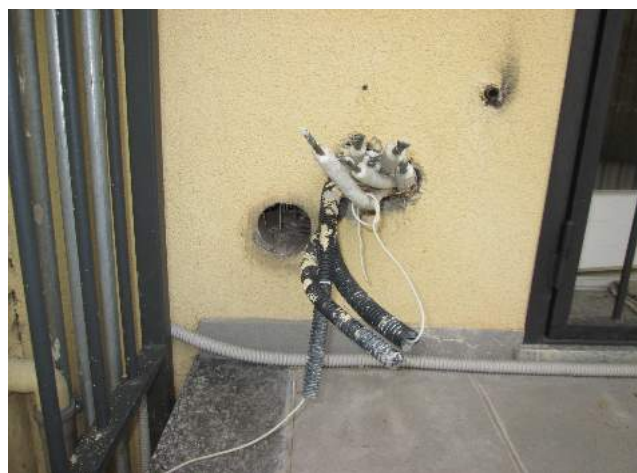

RILIEVO FOTOGRAFICO

Lotto 001 Unità immobiliare, Via R. Salvini, 15, piano T; S1

Parabiago, 25.09.2019 Il Perito: arch. Stefania Lucchini

Stefania Lucchini

Lotto 001 Unità immobiliare, Via R. Salvini, 13, piano S1

Parabiago, 25.09.2019

Il Perito: arch. Stefania Lucchini

Stefania Lucchini

A circular blue ink stamp of the professional Stefania Lucchini. The text around the perimeter reads "ORDINE DEGLI ARCHITETTI - LODI". In the center, it says "STEFANIA LUCCHINI" and "254".