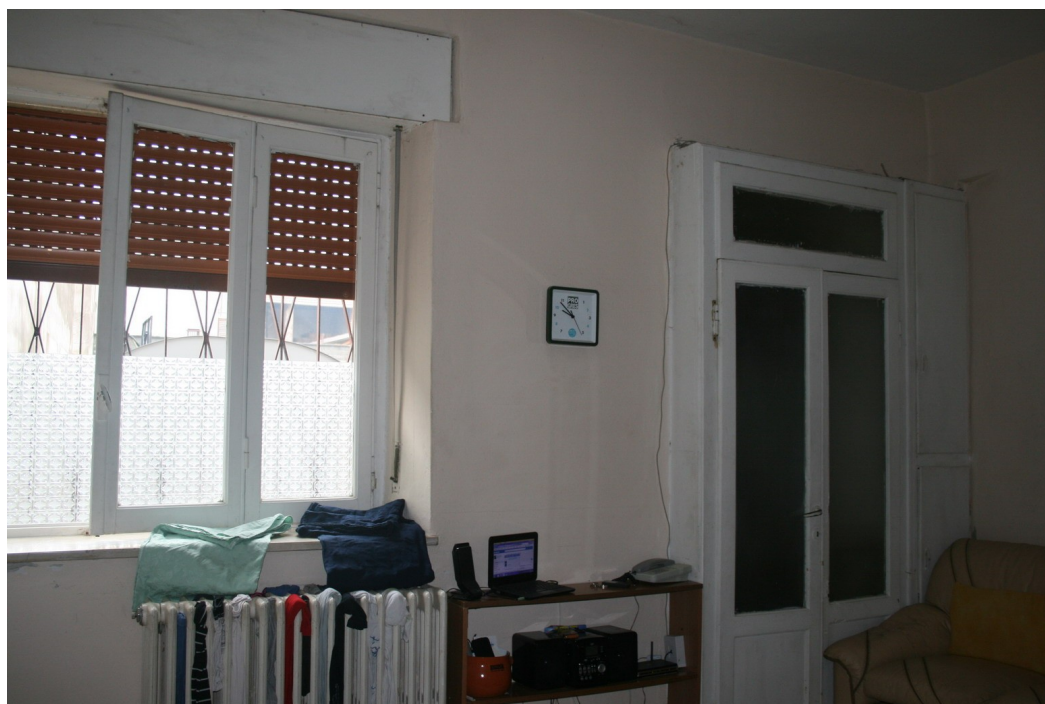

RILIEVO FOTOGRAFICO IMMOBILE VIA GIANNINI 16 PARABIAGO

VIA GIANNINI

VEDUTA STABILE VIA GIANNINI 16/18

VEDUTA INTERNA DEL LOCALE

VEDUTA ANGOLO COTTURA

VEDUTA PORTA ACCESSO AL CORTILE INTERNO E PORTA
RIPOSTIGLIO/BAGNO

RIPOSTIGLIO/BAGNO

VEDUTA DAL CORTILE INTERNO PORTA ACCESSO AL LOCALE E ANDRONE CARRAIO

VEDUTA SCALA INTERNA AL
CORTILE

VEDUTA INTERNA DEL
CORTILE