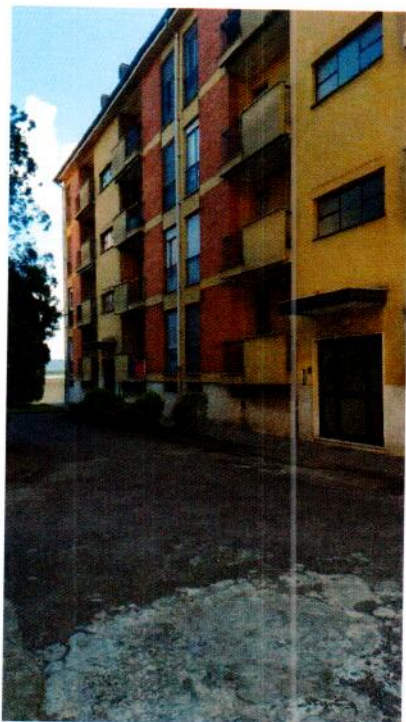

VITTUONE (MI) – VIA MADONNA DEL SALVATORE, 4/6
DATA SOPRALLUOGO 09/04/2019

APPARTAMENTO - FG. 2 PART 248, SUB. 16

VIA M. DEL SALVATORE, 4 - SCALA C

VIA M. DEL SALVATORE - SCALA C

PORTA INGRESSO

INGRESSO

SOGGIORNO/PRANZO