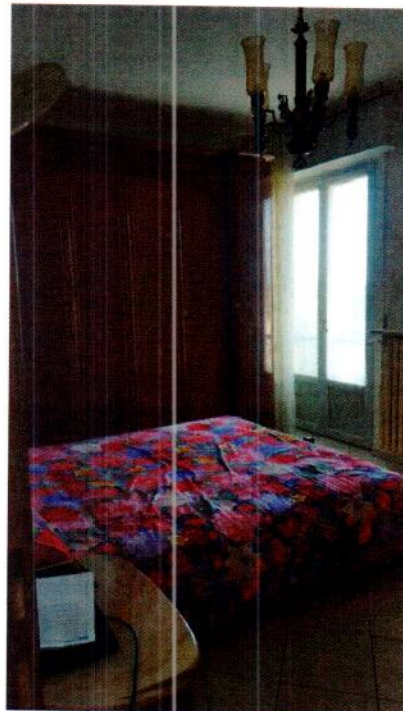

VITTUONE (MI) – VIA MADONNA DEL SALVATORE, 4/6
DATA SOPRALLUOGO 09/04/2019

APPARTAMENTO - FG. 2 PART 248, SUB. 16

VIA M. DEL SALVATORE, 4 - SCALA C

VIA M. DEL SALVATORE - SCALA C

PORTA INGRESSO

INGRESSO

SOGGIORNO/PRANZO

CUCINA

CUCINA

CAMERA

BAGNO

BAGNO

BALCONE

SCALE

PORTA CANTINA