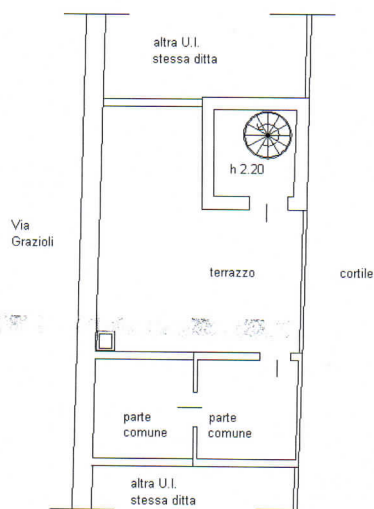

civ. 42

Identificativi Catastali:

Sezione:

Foglio: 70

Particella: 50

Subalterno: 725

Compilata da:

Beretta Luca

Iscritto all'albo:  
Architetti

Prov. Milano

N. 7569

Scheda n. 1

Scala 1:200

PIANO TERZO

PIANO QUARTO

Catasto dei Fabbricati - Situazione al 05/06/2018 - Comune di MILANO(F205) - < Foglio: 70 Particella: 50 - Subalterno 725 >  
VIA DON BARTOLOMEO GRAZIOLI n. 46 piano: 3-4 scala: A;