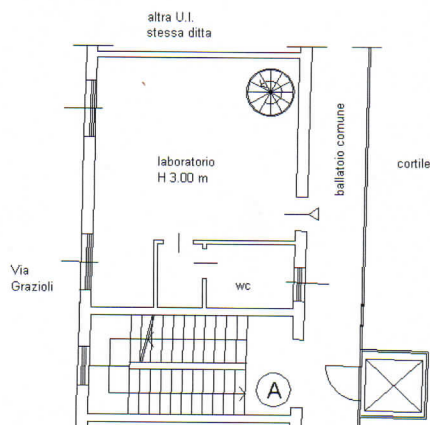

civ. 42

Identificativi Catastali:

Sezione:

Foglio: 70

Particella: 50

Subalterno: 725

Compilata da:

Beretta Luca

Iscritto all'albo:  
Architetti

Prov. Milano

N. 7569

Scheda n. 1

Scala 1:200

PIANO TERZO

PIANO QUARTO

Catasto dei Fabbricati - Situazione al 05/06/2018 - Comune di MILANO(F205) - < Foglio: 70 Particella: 50 - Subalterno 725 >  
VIA DON BARTOLOMEO GRAZIOLI n. 46 piano: 3-4 scala: A;