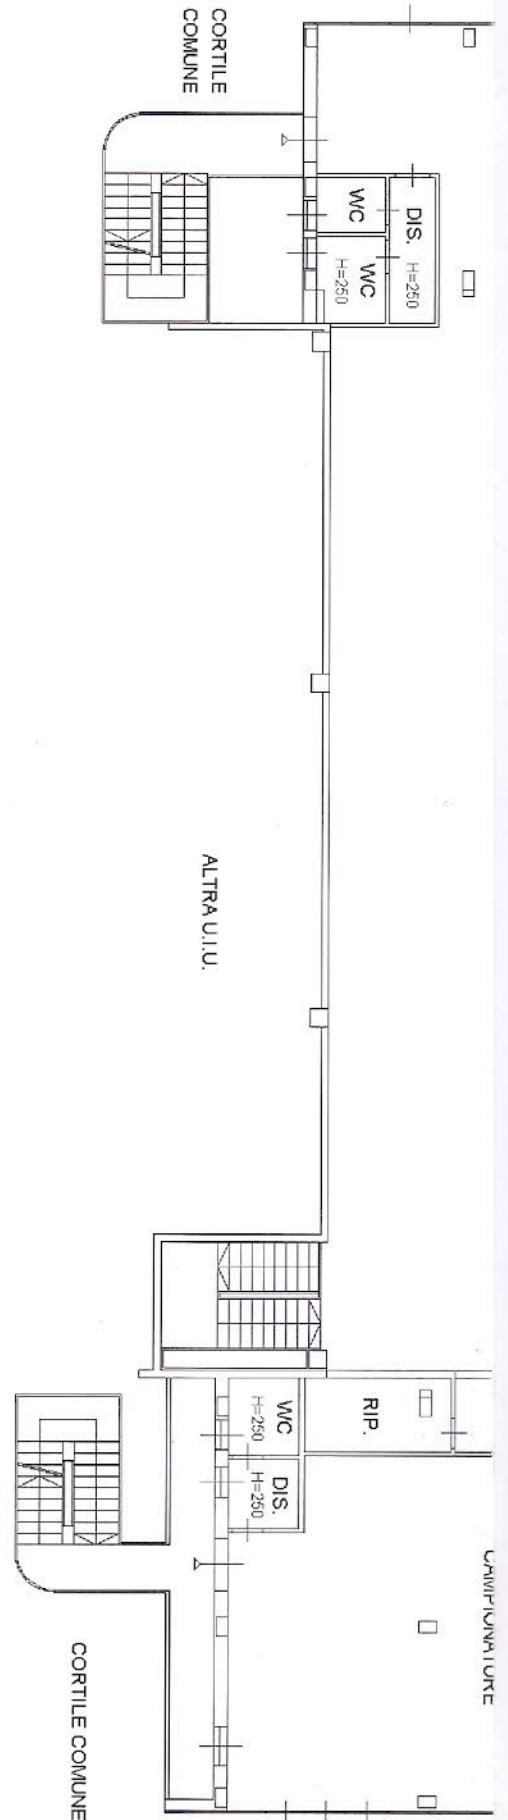

49 del 25/09/2008

Corsico

civ. 2

Identificativi Catastali:

Sezione:

Foglio: 11

Particella: 101

Subalterno: 705

Compilata da:

Rossi Fizzotti Marco

Iscritto all'albo:

Geometri

Prov. Milano

N. 9433

PIANTA PIANO PRIMO
H=275

Agenzia del Territorio

CATASTO FABBRICATI

Ufficio provinciale di
Milano

Dichiarazione protocollo n. MI07676

Particella: 101 - Subalterno 705 >
Planimetria di u.i.u. in Comune di

Via Palmiro Togliatti

Data: 23/12/2016
Catasto dei Fabbricati - Situazione al 23/12/2016 - Comune di Sesto San Giovanni - Foglio: 11
Togliatti Palmiro
Difesa Pannofino
n. 1
MI0716564 - Richiedente TRIB. DI MILANO
Fonte di acq.: A3(297x420) - Fatt. di scala: 1:1

Scala 1: 200

ORIENTAMENTO