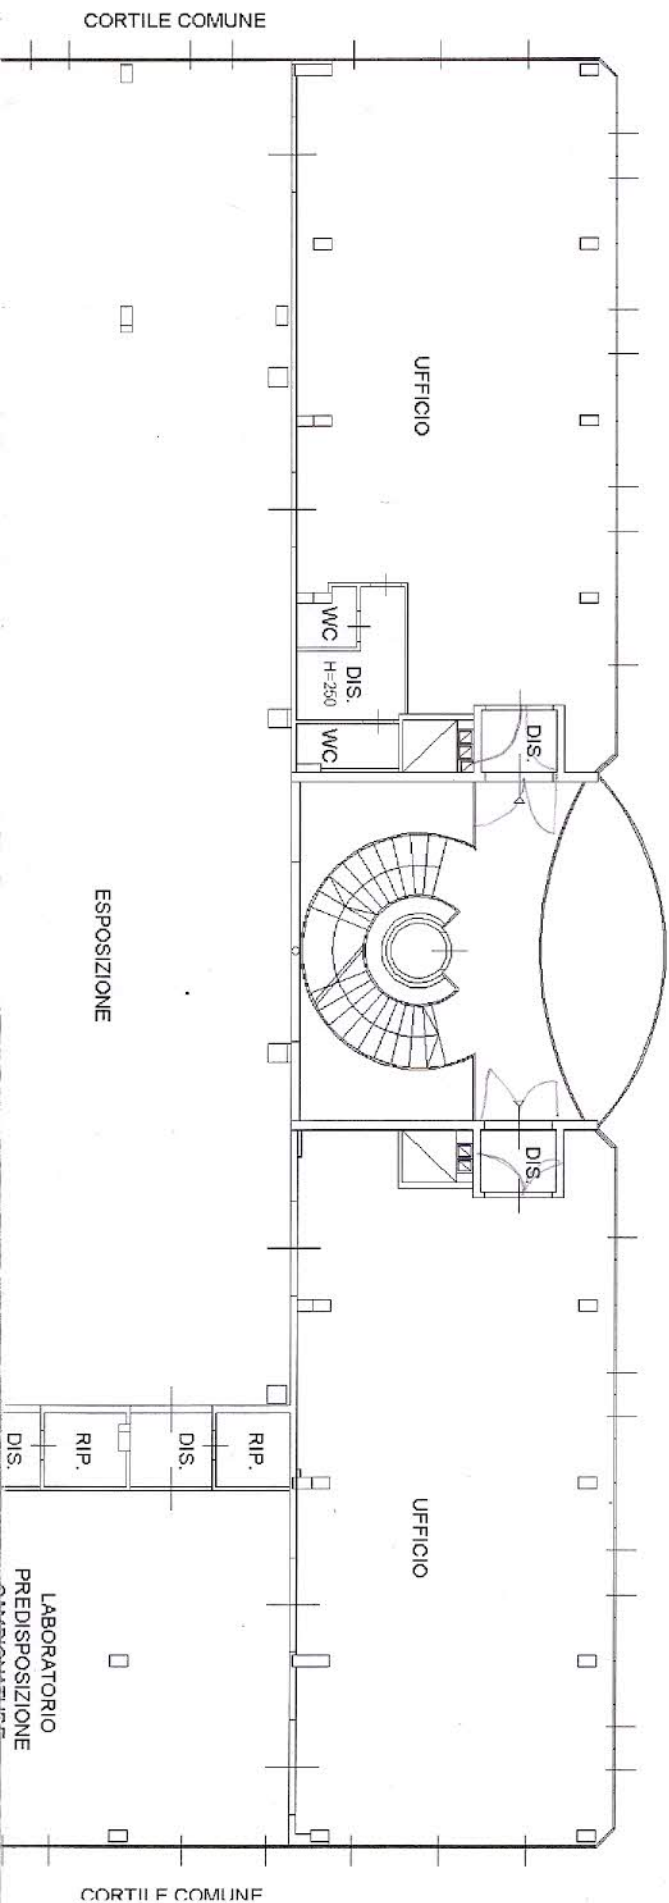

49 del 25/09/2008

Corsico

civ. 2

Identificativi Catastali:

Sezione:

Foglio: 11

Particella: 101

Subalterno: 705

Compilata da:

Rossi Fizzotti Marco

Iscritto all'albo:

Geometri

Prov. Milano

N. 9433

PIANTA PIANO PRIMO
H=275

Agenzia del Territorio

CATASTO FABBRICATI

Ufficio provinciale di
Milano

Dichiarazione protocollo n. MI07676

Particella: 101 - Subalterno 705 >
Planimetria di u.i.u. in Comune di

Via Palmiro Togliatti

Data: 23/12/2016
Catasto dei Fabbricati - Situazione al 23/12/2016 - Comune di Sesto San Giovanni - Foglio: 11
Togliatti Palmiro
Difesa Pannofino
n. 1
MI0716564 - Richiedente TRIB. DI MILANO
Fonte di acq.: A3(297x420) - Fatt. di scala: 1:1

Scala 1: 200

ORIENTAMENTO