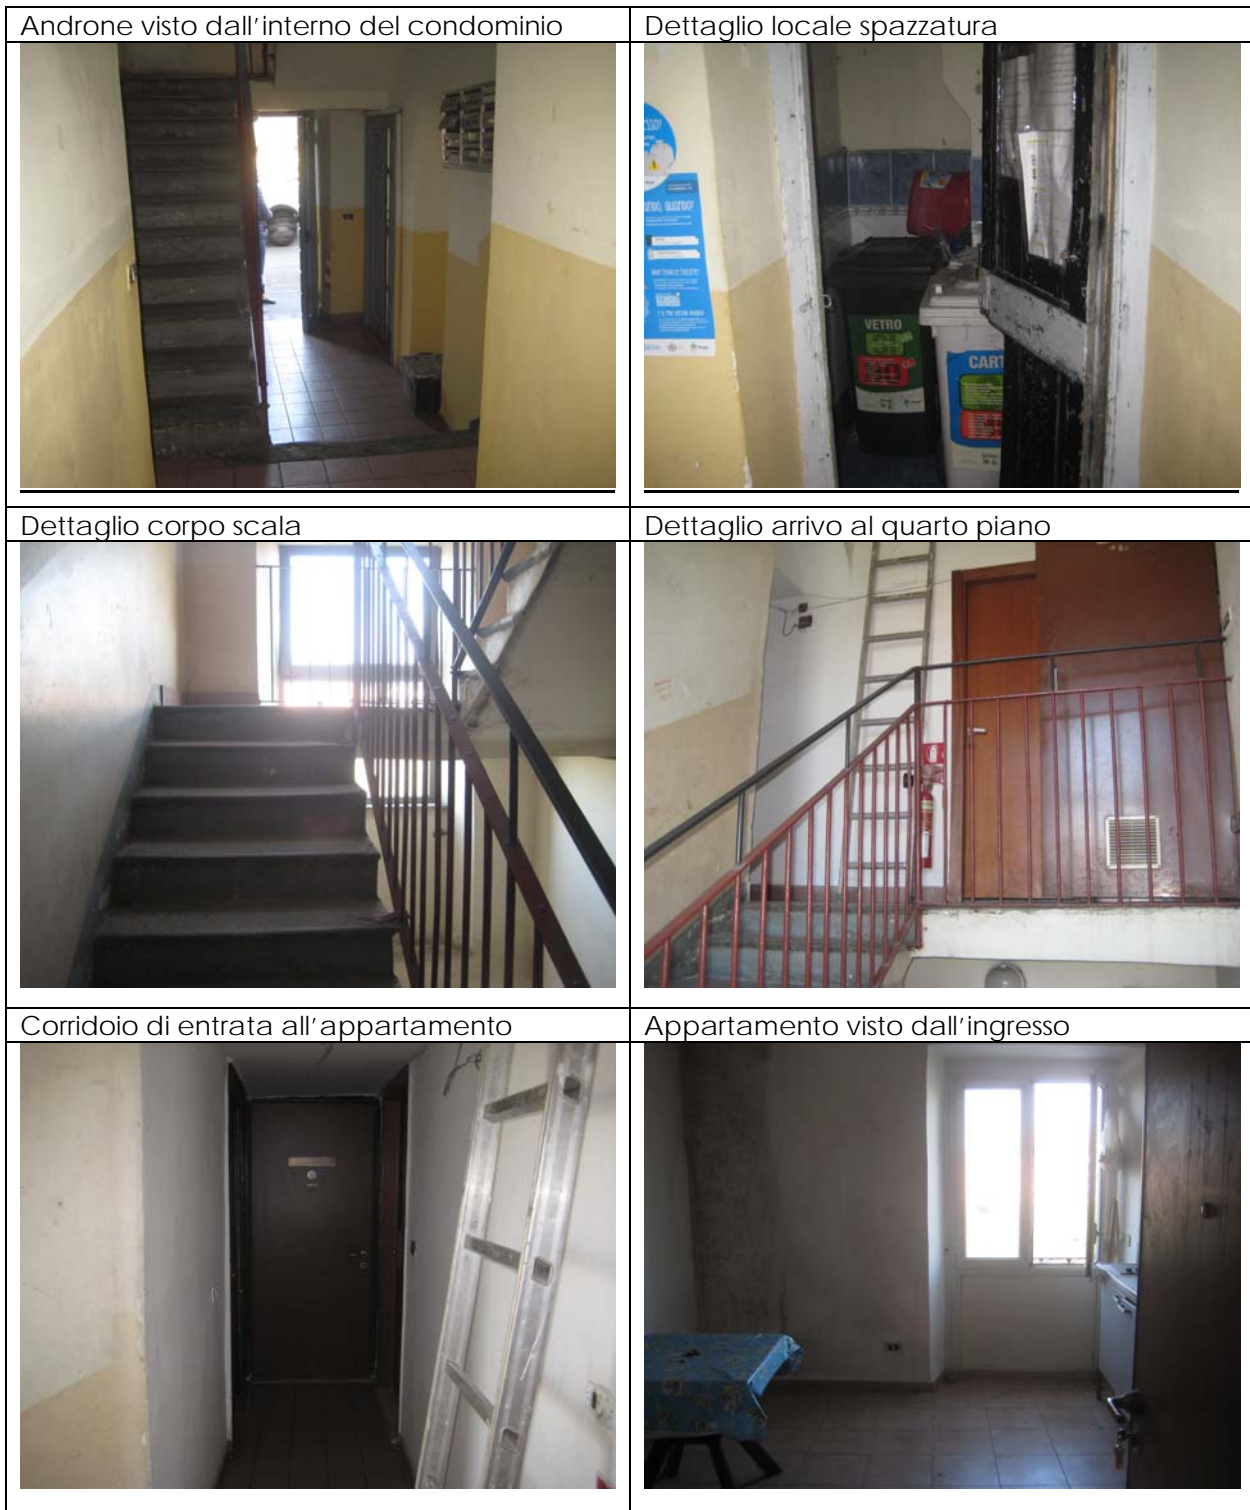

Via della Chiesa Rossa, n.71 vista da sinistra	Via della Chiesa Rossa, n.71 vista da destra
	
Vista edificio facciata retrostante	Dettaglio portone di entrata civico n.71
	
Unica finestra appartamento	Androne di entrata al condominio
	

<p>Ingresso appartamento</p> 	<p>Angolo cucina</p> 
<p>Angolo soggiorno con tracce di muffa</p> 	<p>Entrata disimpegno bagno</p> 
<p>Dettaglio gradino disimpegno bagno</p> 	<p>Bagno visto dal disimpegno</p> 

Dettaglio sanitari	Dettaglio boiler elettrico per acqua calda
	
Dettaglio angolo televisione	Soggiorno visto dal disimpegno
	
Dettaglio intonaci angolo cucina	Dettaglio serramento alluminio doppiovetro
	

Dettaglio impianto elettrico	Dettaglio cucina elettrica
	
Vista sinistra dalla finestra dell'appartamento	Vista destra dalla finestra dell'appartamento
	
Dettaglio cornicione	Vista dall'androne del piano terra
	