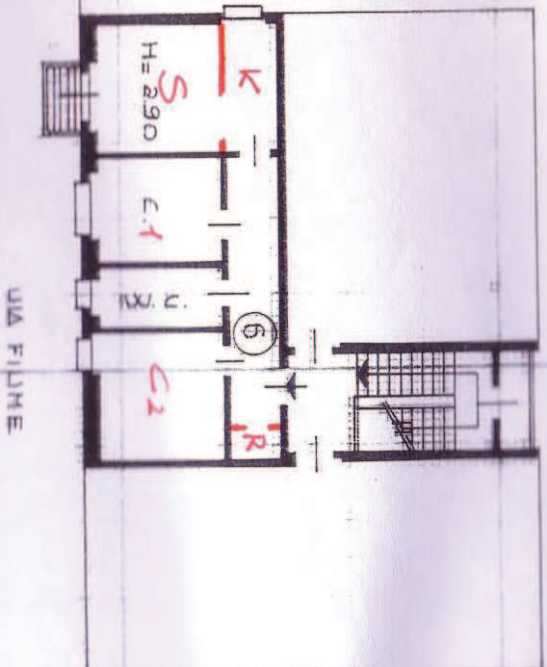

# NUOVO CATASTO EDILIZIO URBANO

(R. DECRETO-LEGGE 13 APRILE 1938, N. 652)

Planimetria dell'immobile situato nel Comune di BARANZATE DI BOLLATE Via FIUME n° 6

Ditta LAZZARI DAVIDE NATO A SOPRAPORTE(BS) L. 16-11-1923 e BAZZOLI UDA (VA) L. 11-11-1923  
NATA A DESSUZZANO (VA) L. 11-11-1923

## PIANO TERZO

## PIANO SEMINTERRATO