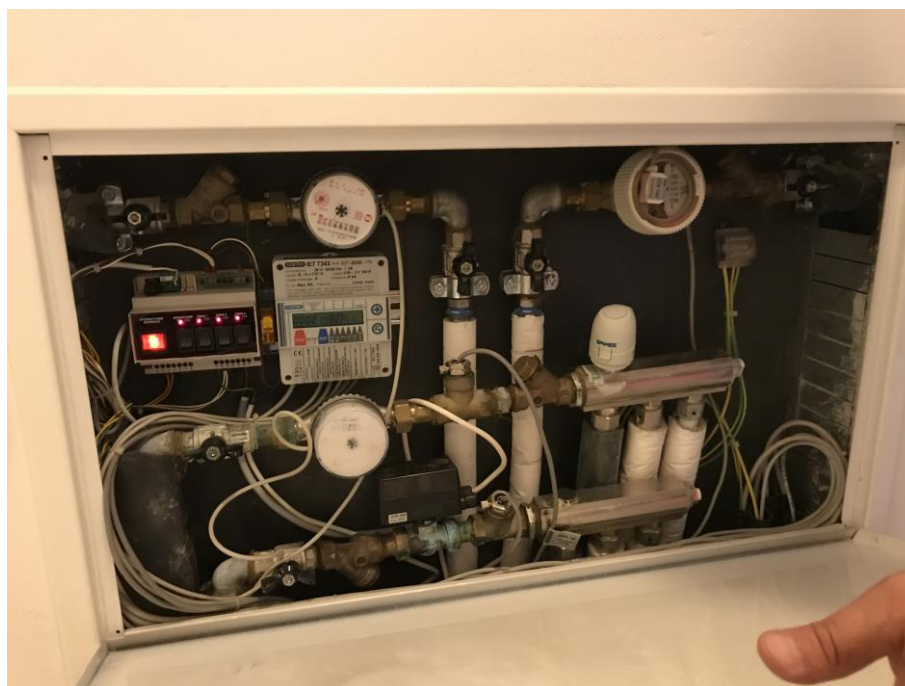

Fig.21: pavimento zona giorno

Fig.22: pavimento zona notte

Fig.23: pavimento bagno

Fig.24: pavimento terrazzo

Fig.25: cassetta contatori impianto contabilizzazione

Studio Tecnico Ing. Filippo Maurizio

Via Colombera 1/E - 33080 Porcia (PN)