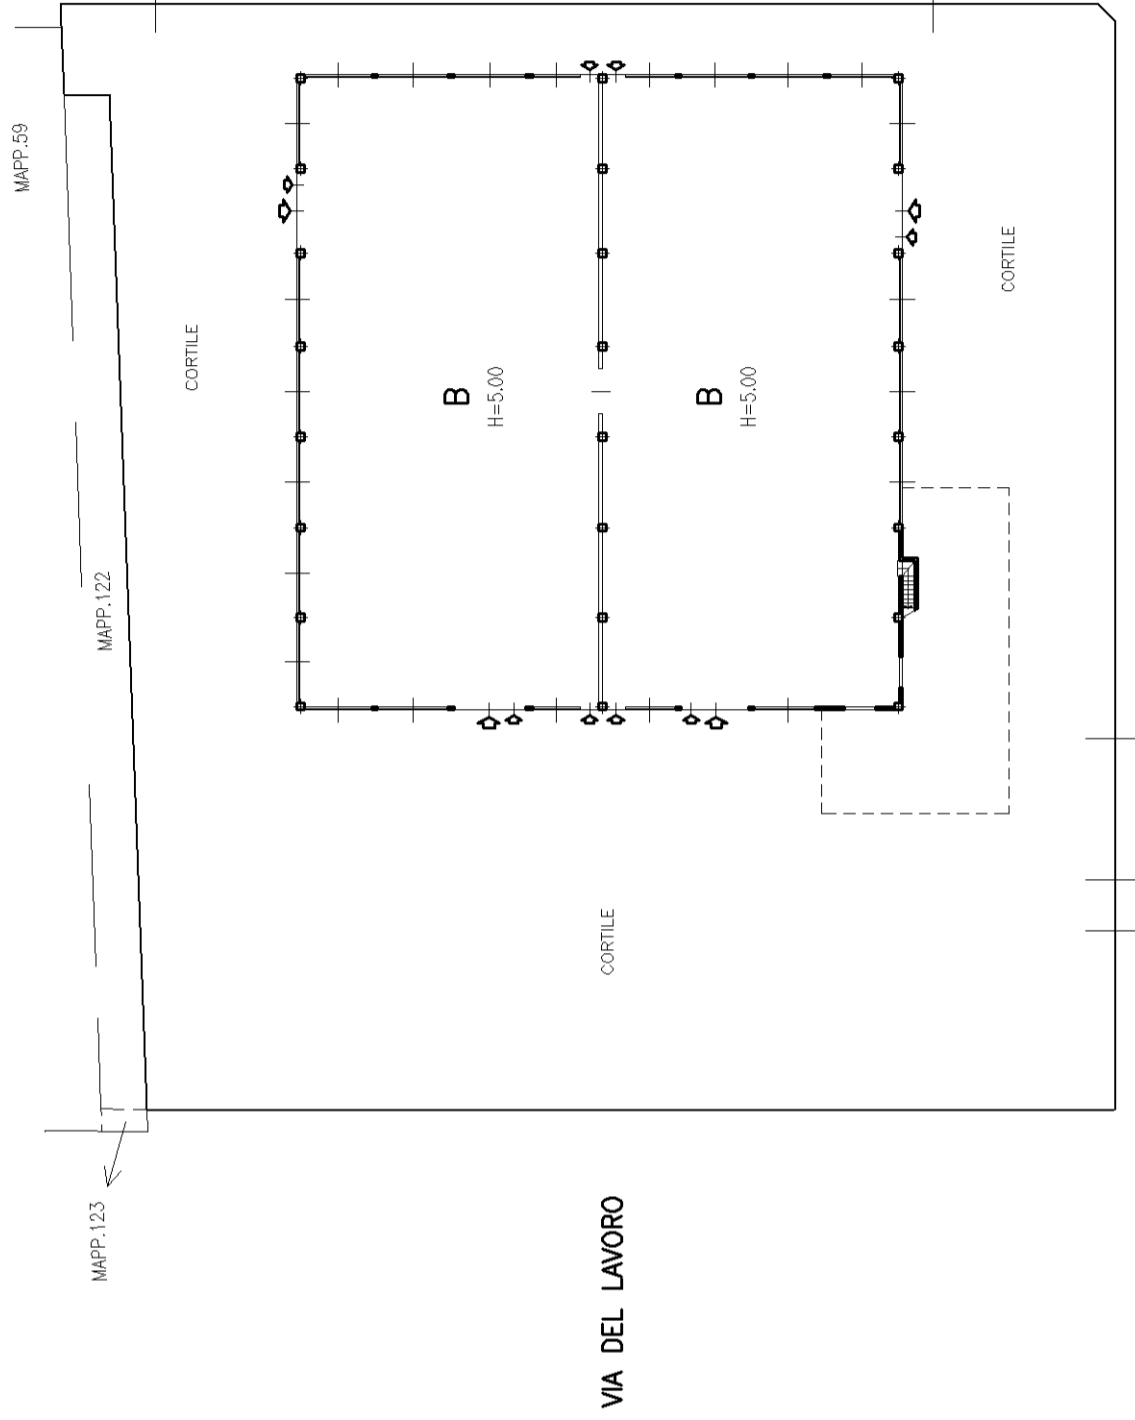

Agenzia del Territorio  
**CATASTO FABBRICATI**  
Ufficio provinciale di  
Milano

Dichiarazione protocollo n. 000771590 del 07/10/2003  
5 P Part. 22 a Subal. 27  
Via Del Lavoro civ. 27

Identificativi Catastali:  
Sezione:  
Foglio: 5  
Particella: 22  
Subalterno: 701

Compilata da:  
Ratti Vittorio  
Iscritto all'albo:  
Geometri  
Prov. Milano  
N. 4485

Scala 1: 500

PIANO PRIMO

PIANO INTERRATO

VIA DEL LAVORO

VIA DEL LAVORO

CORTILE

CORTILE

CORTILE

B  
H=5.00

B  
H=5.00

LEGENDA:

- A - UFFICI
- B - CAPANNONE
- C - SERVIZI
- D - CENTRALE TERMICA

PIANO TERRA

10 metri