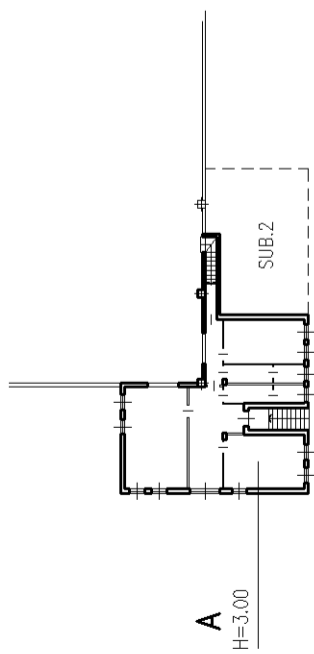

Agenzia del Territorio  
**CATASTO FABBRICATI**  
Ufficio provinciale di  
Milano

Dichiarazione protocollo n. 000771590 del 07/10/2003  
5 P Part. 22 a Subal. 27  
Via Del Lavoro civ. 27

Identificativi Catastali:  
Sezione:  
Foglio: 5  
Particella: 22  
Subalterno: 701

Compilata da:  
Ratti Vittorio  
Iscritto all'albo:  
Geometri  
Prov. Milano  
N. 4485

Scala 1: 500

PIANO PRIMO

PIANO INTERRATO

VIA DEL LAVORO

VIA DEL LAVORO

CORTILE

CORTILE

CORTILE

B  
H=5.00

B  
H=5.00

LEGENDA:

- A - UFFICI
- B - CAPANNONE
- C - SERVIZI
- D - CENTRALE TERMICA

PIANO TERRA

10 metri