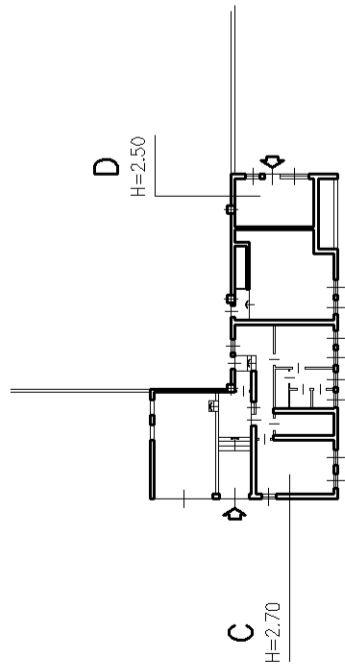

Agenzia del Territorio  
**CATASTO FABBRICATI**  
Ufficio provinciale di  
Milano

Dichiarazione protocollo n. 000771590 del 07/10/2003  
5 P Part. 22 a Subal. 27  
Via Del Lavoro civ. 27

Identificativi Catastali:  
Sezione:  
Foglio: 5  
Particella: 22  
Subalterno: 701

Compilata da:  
Ratti Vittorio  
Iscritto all'albo:  
Geometri  
Prov. Milano  
N. 4485

Scala 1: 500

PIANO PRIMO

PIANO INTERRATO

VIA DEL LAVORO

VIA DEL LAVORO

CORTILE

CORTILE

CORTILE

B  
H=5.00

B  
H=5.00

LEGENDA:

- A - UFFICI
- B - CAPANNONE
- C - SERVIZI
- D - CENTRALE TERMICA

PIANO TERRA

10 metri