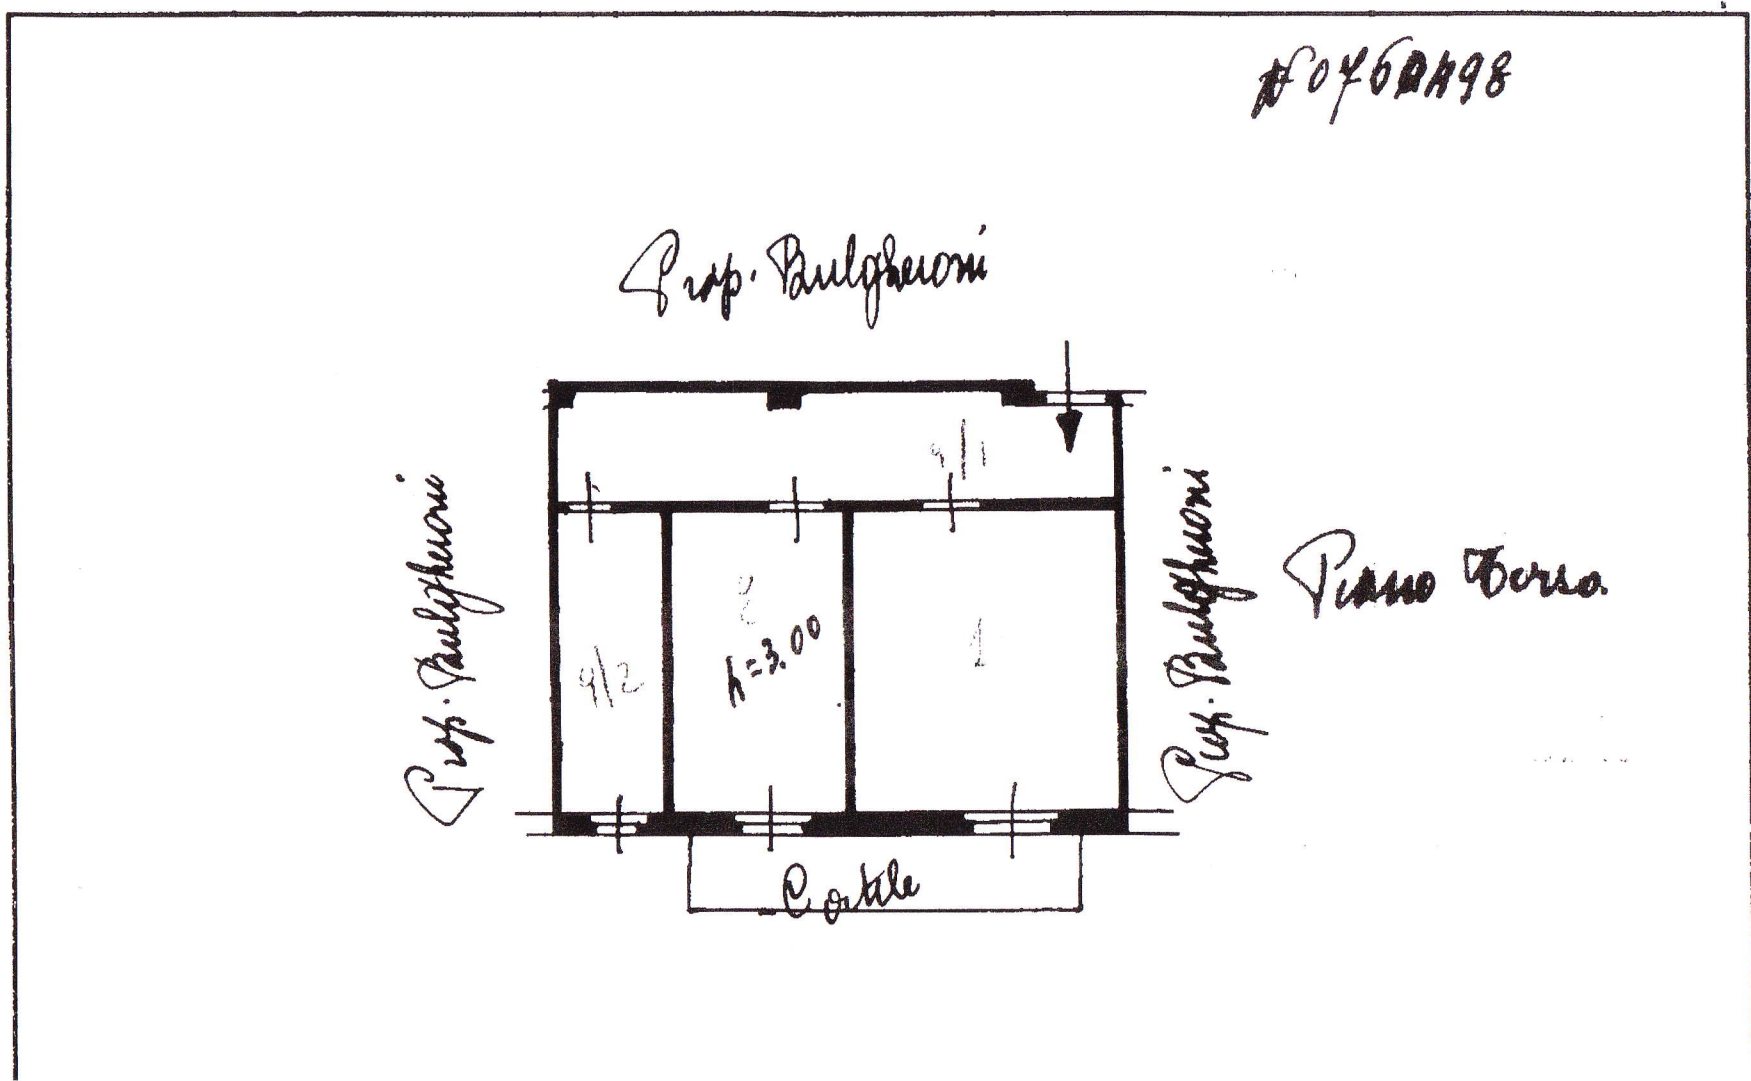

NUOVO CATASTO EDILIZIO URBANO

(R. DECRETO-LEGGE 13 APRILE 1939, N. 652)

Planimetria dell'immobile situato nel Comune di Cesate Via strada Villaggio

Ditta Paulgheroni Scaurolo

Allegata alla dichiarazione presentata all'Ufficio Tecnico Erariale di Milano

Comune di CESAATE(C569) - < Foglio: 20 Particella: 238 - Subalterno 13 >

Pop. Paulgheroni

Cantina

ORIENTAMENTO

SCALA DI 1:100.

SPAZIO RISERVATO PER LE ANNOTAZIONI D'UFFICIO

DATA

PROT. N°