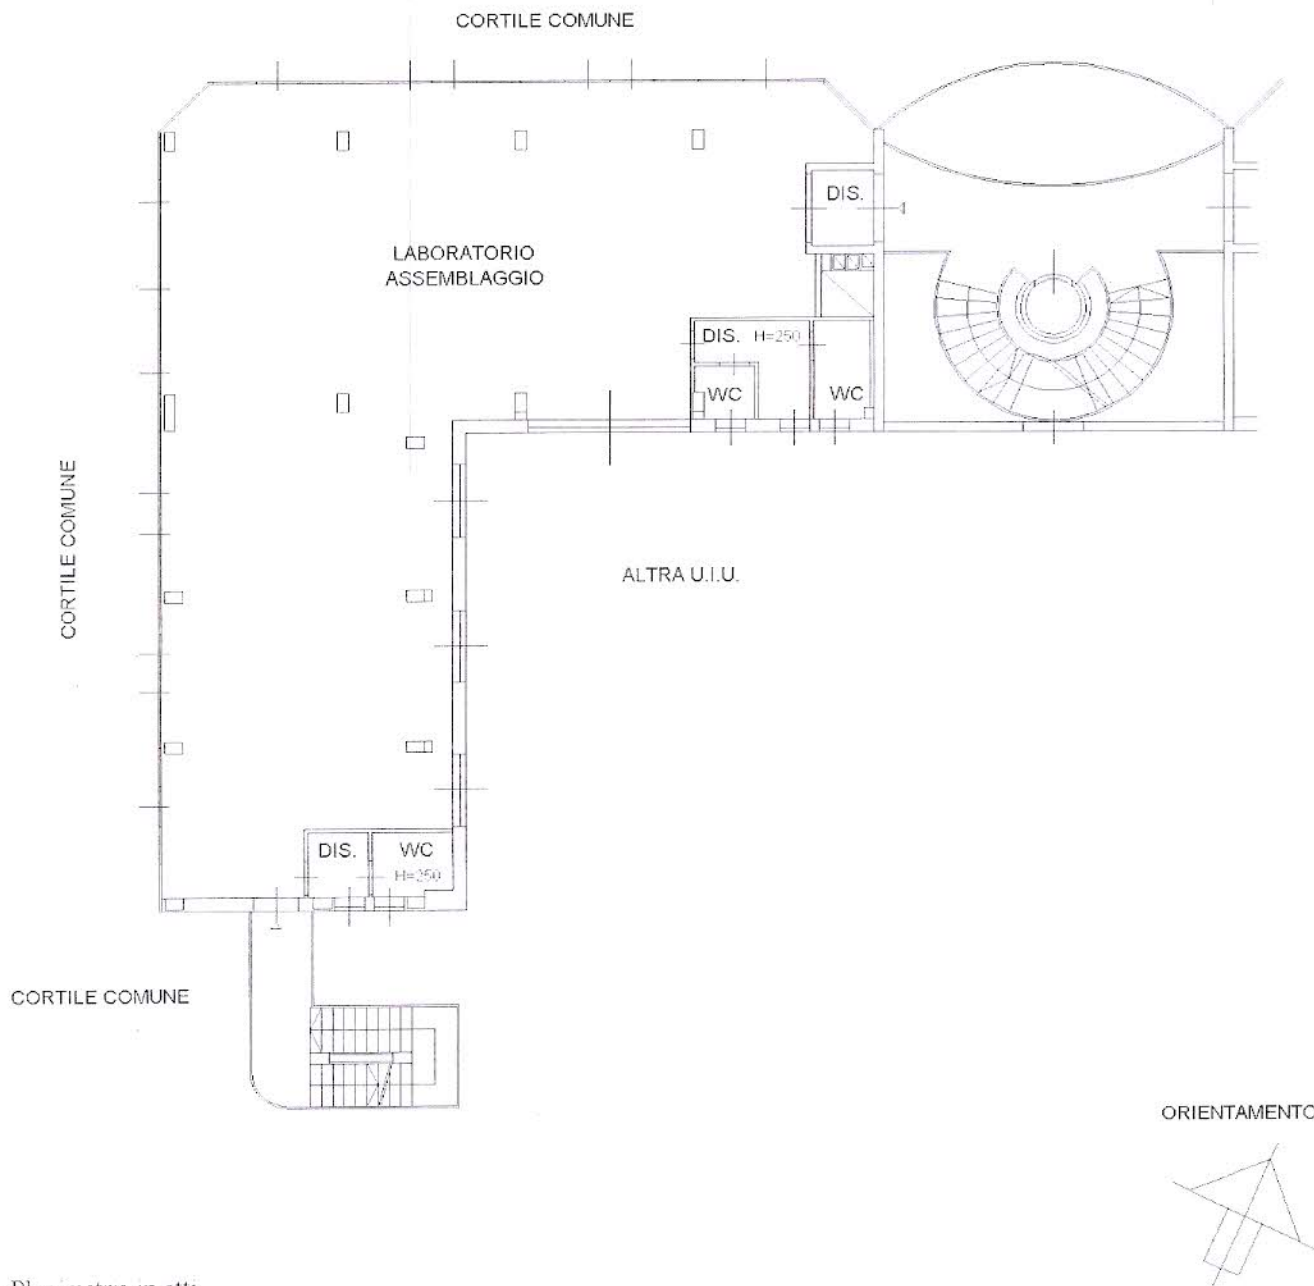

Sezione:

Foglio: 11

Particella: 101

Subalterno: 708

Compilata da:

Rossi Fizzotti Marco

Iscritto all'albo:

Geometri

Prov. Milano

N. 9433

Scheda n. 1

Scala 1:200

PIANTA PIANO TERZO H=275

Catasto dei Fabbricati - Situazione al 20/12/2016 - Comune di CORSICO(D045) - < Foglio: 11 - Particella: 101 - Subalterno 708 >
VIA PALMIRO TOGLIATTI n. 2 piano: 3;

Ultima Planimetria in atti