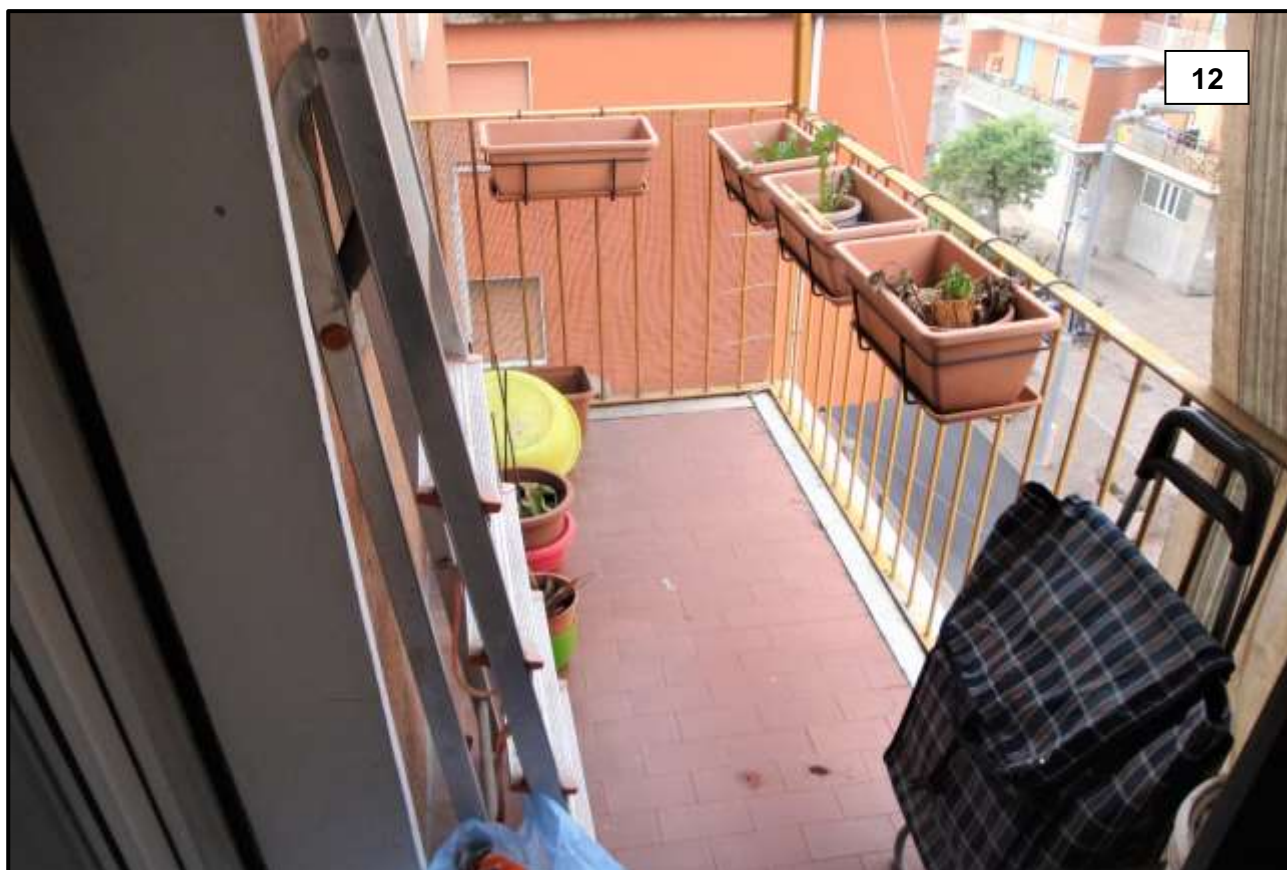

VISTA GENERALE ESTERNA DA VIA GORIZIA

VISTA FABBRICATO CON INGRESSO COMUNE DA VICOLO CIVIDALE

INGRESSO PEDONALE E CARRAIO COMUNE (visto da vicolo Cividale)

AREA CORTILIZIA INTERNA DI PERCORSO AL VANO SCALA (vista da ingresso comune)

ACCESSO AL VANO SCALA A

INGRESSO VANO SCALA (vista interna da pianerottolo)

VANO SCALA (vista verso interpiano)

UBICAZIONE USCIO INGRESSO APPARTAMENTO

INGRESSO/DISIMPEGNO (visto da disimpegno verso cucina)

SALA (vista da portafinestra)

SALA (vista verso portafinestra)

BALCONE

CUCININO (vista verso finestra)

CUCININO (visto da finestra)

CAMERA (vista da porta)

CAMERA (vista verso porta)

BAGNO (visto da porta)

BAGNO (visto verso porta su disimpegno)

CANTINA (vista da corridoio comune)

CANTINA (vista interna)