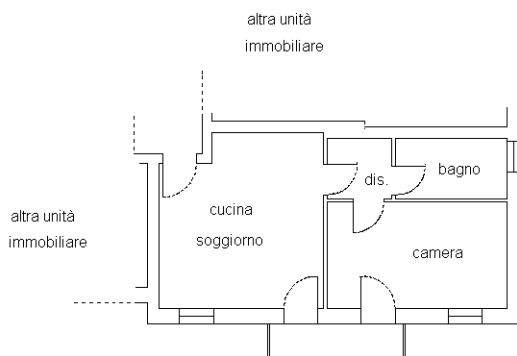

Martignago Vanni

Iscritto all'albo:

Geometri

Prov. Treviso

N. 1982

Scheda n. 1

Scala 1:200

**PIANO PRIMO h: 2.70 mt.**

Ultima planimetria in atti