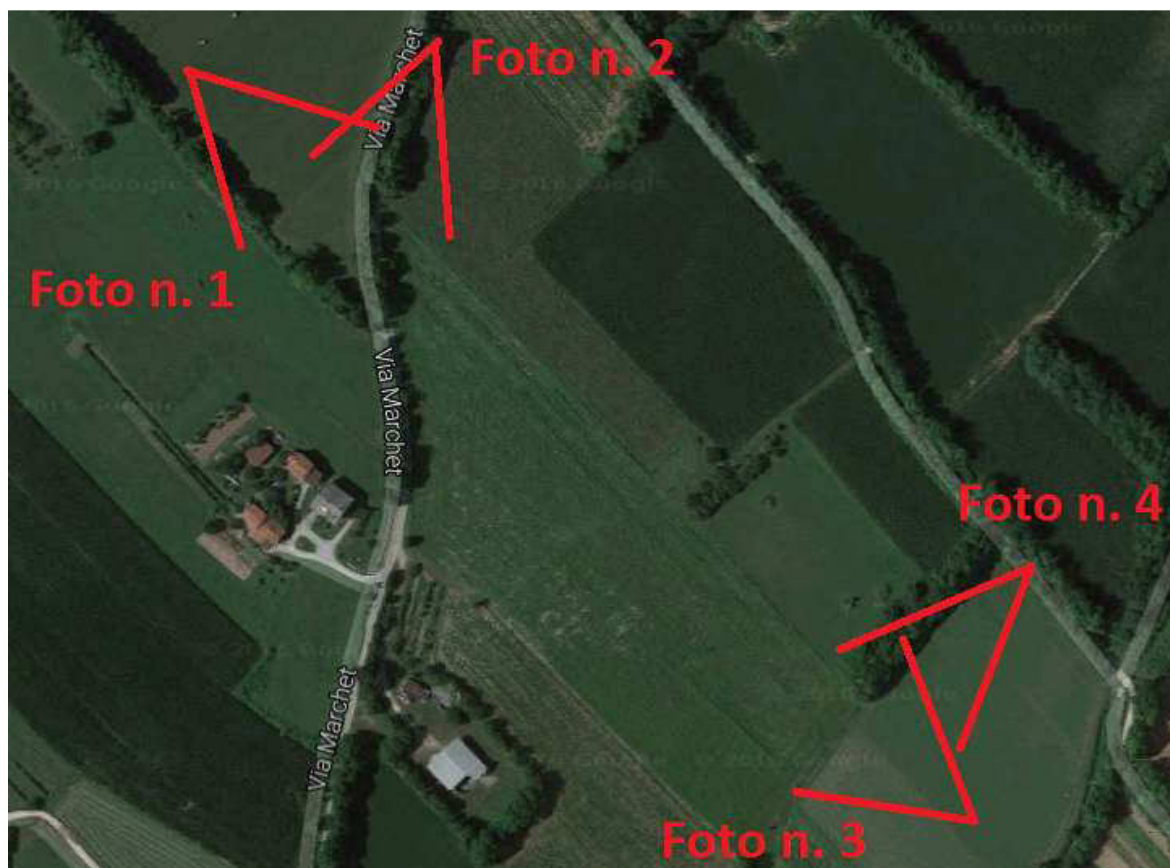

DOC. FOTOGRAFICA – Aviano (PN) – via Marchet – Lotto: 001– Terreno agricolo fg 54 – map. 139

Foto n. I – Il contesto territoriale nel quale è inserito il bene esecutato (fonte google map).

Foto n. II – Foto aerea del compendio esecutato – bordato in rosso (fonte google map).

DOC. FOTOGRAFICA – Aviano (PN) – via Marchet – Lotto: 001– Terreno agricolo fg 54 – map. 139

Foto n. 1 – Immobile esecutato visto dalla pubblica via Marchet (lato Nord).

Foto n. 2 – Immobile esecutato visto dalla pubblica via Marchet (lato Nord) verso Ovest.

DOC. FOTOGRAFICA – Aviano (PN) – via Marchet – Lotto: 001– Terreno agricolo fg 54 – map. 139

Foto n. 3 – Immobile esecutato visto dal limite confine a Sud – Est verso Nord.

Foto n. 4 – Immobile esecutato visto dal limite confine a Sud – Est verso Ovest.

DOC. FOTOGRAFICA – Aviano (PN) – via Marchet – Lotto: 001– Terreno agricolo fg 54 – map. 139

Foto n. 5 – Dettaglio tipologia di terreno.

Foto n. 6 – Coni visuali foto prospettiche del compendio esecutato.